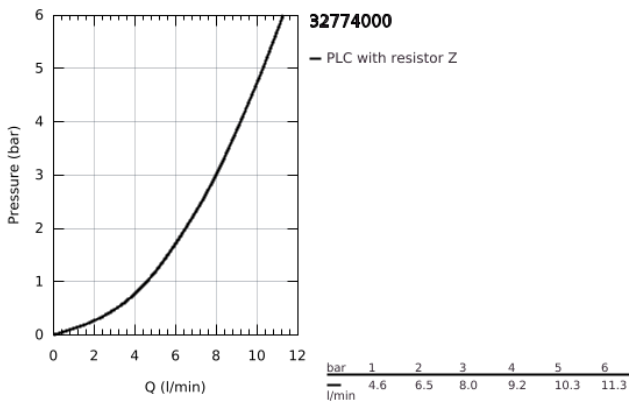

### ΠΕΡΙΓΡΑΦΗ ΠΡΟΪΟΝΤΟΣ

- Χρώμα: chrome
- επίτοιχη
- Φινίρισμα GROHE LongLife
- 46 mm κεραμικός μηχανισμός
- maximum flow rate (at 3 bar): 8 l/min
- ρυθμιζόμενος περιοριστής ρυθμός ροής
- ρυθμιζόμενος περιοριστής θερμοκρασίας
- ρυθμιζόμενος ελάχιστος ρυθμός ροής περίπου 2.5 λίτρα/λεπτό
- σταθεροποιητής στρωτής ροής
- περιστρεφόμενο ρουξόνι , ασφαλιζόμενο
- προβολή 274 mm
- μεταλλική λαβή
- μήκος λαβής 170 mm
- με ασφαλιζόμενους συνδέσμους σε σχήμα S