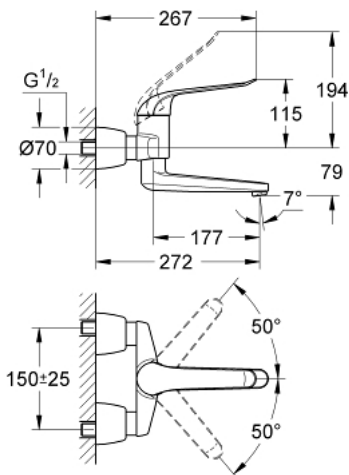

### ΠΕΡΙΓΡΑΦΗ ΠΡΟΪΟΝΤΟΣ

- Χρώμα: chrome
- επίτοιχη
- Φινίρισμα GROHE LongLife
- 46 mm κεραμικός μηχανισμός
- maximum flow rate (at 3 bar): 8 l/min
- ρυθμιζόμενος περιοριστής ρυθμός ροής
- ρυθμιζόμενος περιοριστής θερμοκρασίας
- ρυθμιζόμενος ελάχιστος ρυθμός ροής περίπου 2.5 λίτρα/λεπτό
- σταθεροποιητής στρωτής ροής
- περιστρεφόμενο ρουξόνι , ασφαλιζόμενο
- προβολή 274 mm
- μεταλλική λαβή
- μήκος λαβής 170 mm
- με ασφαλιζόμενους συνδέσμους σε σχήμα S

### ΑΝΤΑΛΛΑΚΤΙΚΑ , Μαΐου 2009 – τώρα

- 1: Λαβή 170 mm (Αριθμός ανταλλακτικού 46689000)
- 2: Κάλυμμα/ τάπα (Αριθμός ανταλλακτικού 46570000)
- 3: Περιοριστής θερμοκρασίας (Αριθμός ανταλλακτικού 46375000)
- 4: Μηχανισμός (Αριθμός ανταλλακτικού 46048000)
- 5: Ρακόρ-Εδρα 1/2" (Αριθμός ανταλλακτικού 45044000)
- 6: Σύνδεσμοι σχήματος S (Αριθμός ανταλλακτικού 12051000)
- 6.1: Λάστιχο στεγανοποίησης (Αριθμός ανταλλακτικού 0138600M)
- 6.2: Ροζέτα (Αριθμός ανταλλακτικού 45392000)
- 7: Χυτό Περιστρεφόμενο Ρουζούνι (Αριθμός ανταλλακτικού 13270000)
- 7.1: Stop screw (Αριθμός ανταλλακτικού 4669000M)
- 7.2: Δακτύλιος καλύμματος (Αριθμός ανταλλακτικού 0128500M)
- 7.3: Σετ βιδών (Αριθμός ανταλλακτικού 46670000)
- 7.4: Laminaφ Φίλτρο ροής (Αριθμός ανταλλακτικού 13960000)
- 8: Σετ προέκτασης 1/2", 30mm (Αριθμός ανταλλακτικού 46238000)\*
- 9: Λαβή 160 mm (Αριθμός ανταλλακτικού 32871000)\*