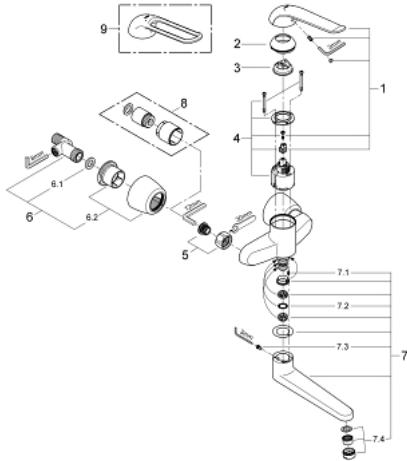

### ΠΕΡΙΓΡΑΦΗ ΠΡΟΪΟΝΤΟΣ

- Χρώμα: chrome
- επίτοιχη
- Φινίρισμα GROHE LongLife
- 46 mm κεραμικός μηχανισμός
- maximum flow rate (at 3 bar): 8 l/min
- ρυθμιζόμενος περιοριστής ρυθμός ροής
- ρυθμιζόμενος περιοριστής θερμοκρασίας
- ρυθμιζόμενος ελάχιστος ρυθμός ροής περίπου 2.5 λίτρα/λεπτό
- σταθεροποιητής στρωτής ροής
- περιστρεφόμενο ρουξόνι , ασφαλιζόμενο
- προβολή 274 mm
- μεταλλική λαβή
- μήκος λαβής 170 mm
- με ασφαλιζόμενους συνδέσμους σε σχήμα S

### ΑΝΤΑΛΛΑΚΤΙΚΑ , Μαΐου 2009 – τώρα

- 1: Λαβή 170 mm (Αριθμός ανταλλακτικού 46689000)
- 2: Κάλυμμα/ τάπα (Αριθμός ανταλλακτικού 46570000)
- 3: Περιοριστής θερμοκρασίας (Αριθμός ανταλλακτικού 46375000)
- 4: Μηχανισμός (Αριθμός ανταλλακτικού 46048000)
- 5: Ρακόρ-Εδρα 1/2" (Αριθμός ανταλλακτικού 45044000)
- 6: Σύνδεσμοι σχήματος S (Αριθμός ανταλλακτικού 12051000)
- 6.1: Λάστιχο στεγανοποίησης (Αριθμός ανταλλακτικού 0138600M)
- 6.2: Ροζέτα (Αριθμός ανταλλακτικού 45392000)
- 7: Χυτό Περιστρεφόμενο Ρουζούνι (Αριθμός ανταλλακτικού 13270000)
- 7.1: Stop screw (Αριθμός ανταλλακτικού 4669000M)
- 7.2: Δακτύλιος καλύμματος (Αριθμός ανταλλακτικού 0128500M)
- 7.3: Σετ βιδών (Αριθμός ανταλλακτικού 46670000)
- 7.4: Laminaφ Φίλτρο ροής (Αριθμός ανταλλακτικού 13960000)
- 8: Σετ προέκτασης 1/2", 30mm (Αριθμός ανταλλακτικού 46238000)\*
- 9: Λαβή 160 mm (Αριθμός ανταλλακτικού 32871000)\*