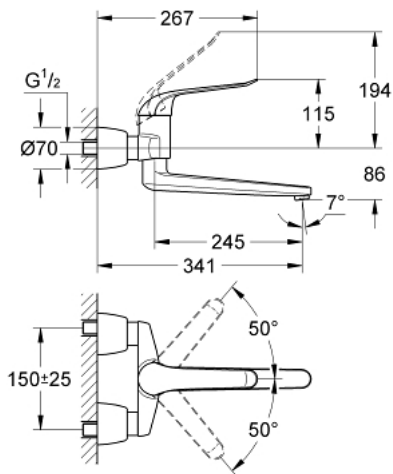

32 775 000 EUROSMART CARE ΜΙΚΤΗΣ ΝΙΠΤΗΡΑ 1/2"

ΠΕΡΙΓΡΑΦΗ ΠΡΟΪΟΝΤΟΣ

- Χρώμα: chrome
- επίτοιχη
- Φινίρισμα GROHE LongLife
- 46 mm κεραμικός μηχανισμός
- maximum flow rate (at 3 bar): 8 l/min
- ρυθμιζόμενος περιοριστής ρυθμός ροής
- ρυθμιζόμενος περιοριστής θερμοκρασίας
- ρυθμιζόμενος ελάχιστος ρυθμός ροής περίπου 2.5 λίτρα/λεπτό
- σταθεροποιητής στρωτής ροής
- περιστρεφόμενο ρουξούνι , ασφαλιζόμενο
- projection 342 mm
- μεταλλική λαβή
- μήκος λαβής 170 mm
- με ασφαλιζόμενους συνδέσμους σε σχήμα S

32 775 000 EUROSMART CARE ΜΙΚΤΗΣ ΝΙΠΤΗΡΑ 1/2"

ΑΝΤΑΛΛΑΚΤΙΚΑ , Μαΐου 2009 – τώρα

- 1: Λαβή 170 mm (Αριθμός ανταλλακτικού 46689000)
- 2: Κάλυμμα/ τάπα (Αριθμός ανταλλακτικού 46570000)
- 3: Περιοριστής θερμοκρασίας (Αριθμός ανταλλακτικού 46375000)
- 4: Μηχανισμός (Αριθμός ανταλλακτικού 46048000)
- 5: Ρακόρ-Εδρα 1/2" (Αριθμός ανταλλακτικού 45044000)
- 6: Σύνδεσμοι σχήματος S (Αριθμός ανταλλακτικού 12051000)
- 6.1: Λάστιχο στεγανοποίησης (Αριθμός ανταλλακτικού 0138600M)
- 6.2: Ροζέτα (Αριθμός ανταλλακτικού 45392000)
- 7: Μονοκόματο ρουξούνι (Αριθμός ανταλλακτικού 13271000)
- 7.1: Stop screw (Αριθμός ανταλλακτικού 4669000M)
- 7.2: Δακτύλιος καλύμματος (Αριθμός ανταλλακτικού 0128500M)
- 7.3: Σετ βιδών (Αριθμός ανταλλακτικού 46670000)
- 7.4: Laminaφ Φίλτρο ροής (Αριθμός ανταλλακτικού 13960000)
- 8: Σετ προέκτασης 1/2", 30mm (Αριθμός ανταλλακτικού 46238000)*
- 9: Λαβή 160 mm (Αριθμός ανταλλακτικού 32871000)*