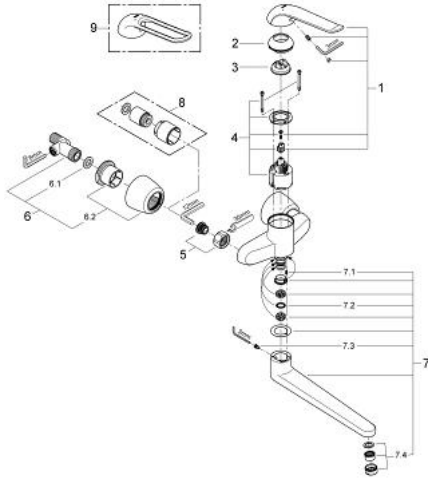

32 775 000 EUROSMART CARE ΜΙΚΤΗΣ ΝΙΠΤΗΡΑ 1/2"

ΠΕΡΙΓΡΑΦΗ ΠΡΟΪΟΝΤΟΣ

- Χρώμα: chrome
- επίτοιχη
- Φινίρισμα GROHE LongLife
- 46 mm κεραμικός μηχανισμός
- maximum flow rate (at 3 bar): 8 l/min
- ρυθμιζόμενος περιοριστής ρυθμός ροής
- ρυθμιζόμενος περιοριστής θερμοκρασίας
- ρυθμιζόμενος ελάχιστος ρυθμός ροής περίπου 2.5 λίτρα/λεπτό
- σταθεροποιητής στρωτής ροής
- περιστρεφόμενο ρουξούνι , ασφαλιζόμενο
- projection 342 mm
- μεταλλική λαβή
- μήκος λαβής 170 mm
- με ασφαλιζόμενους συνδέσμους σε σχήμα S

32 775 000 EUROSMART CARE ΜΙΚΤΗΣ ΝΙΠΤΗΡΑ 1/2"

ΑΝΤΑΛΛΑΚΤΙΚΑ , Μαΐου 2009 – τώρα

- 1: Λαβή 170 mm (Αριθμός ανταλλακτικού 46689000)
- 2: Κάλυμμα/ τάπα (Αριθμός ανταλλακτικού 46570000)
- 3: Περιοριστής θερμοκρασίας (Αριθμός ανταλλακτικού 46375000)
- 4: Μηχανισμός (Αριθμός ανταλλακτικού 46048000)
- 5: Ρακόρ-Εδρα 1/2" (Αριθμός ανταλλακτικού 45044000)
- 6: Σύνδεσμοι σχήματος S (Αριθμός ανταλλακτικού 12051000)
- 6.1: Λάστιχο στεγανοποίησης (Αριθμός ανταλλακτικού 0138600M)
- 6.2: Ροζέτα (Αριθμός ανταλλακτικού 45392000)
- 7: Μονοκόματο ρουξούνι (Αριθμός ανταλλακτικού 13271000)
- 7.1: Stop screw (Αριθμός ανταλλακτικού 4669000M)
- 7.2: Δακτύλιος καλύμματος (Αριθμός ανταλλακτικού 0128500M)
- 7.3: Σετ βιδών (Αριθμός ανταλλακτικού 46670000)
- 7.4: Laminaφ Φίλτρο ροής (Αριθμός ανταλλακτικού 13960000)
- 8: Σετ προέκτασης 1/2", 30mm (Αριθμός ανταλλακτικού 46238000)*
- 9: Λαβή 160 mm (Αριθμός ανταλλακτικού 32871000)*