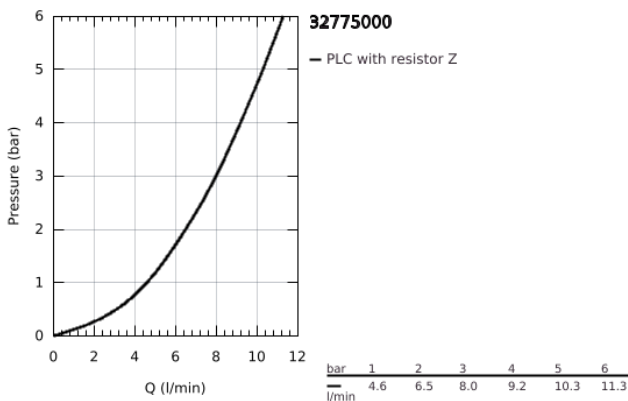

32 775 000 EUROSMART CARE ΜΙΚΤΗΣ ΝΙΠΤΗΡΑ 1/2"

ΠΕΡΙΓΡΑΦΗ ΠΡΟΪΟΝΤΟΣ

- Χρώμα: chrome
- επίτοιχη
- Φινίρισμα GROHE LongLife
- 46 mm κεραμικός μηχανισμός
- maximum flow rate (at 3 bar): 8 l/min
- ρυθμιζόμενος περιοριστής ρυθμός ροής
- ρυθμιζόμενος περιοριστής θερμοκρασίας
- ρυθμιζόμενος ελάχιστος ρυθμός ροής περίπου 2.5 λίτρα/λεπτό
- σταθεροποιητής στρωτής ροής
- περιστρεφόμενο ρουξούνι , ασφαλιζόμενο
- projection 342 mm
- μεταλλική λαβή
- μήκος λαβής 170 mm
- με ασφαλιζόμενους συνδέσμους σε σχήμα S

32 775 000 EUROSMART CARE ΜΙΚΤΗΣ ΝΙΠΤΗΡΑ 1/2"

ΑΝΤΑΛΛΑΚΤΙΚΑ , Μαΐου 2009 – τώρα

- 1: Λαβή 170 mm (Αριθμός ανταλλακτικού 46689000)
- 2: Κάλυμμα/ τάπα (Αριθμός ανταλλακτικού 46570000)
- 3: Περιοριστής θερμοκρασίας (Αριθμός ανταλλακτικού 46375000)
- 4: Μηχανισμός (Αριθμός ανταλλακτικού 46048000)
- 5: Ρακόρ-Εδρα 1/2" (Αριθμός ανταλλακτικού 45044000)
- 6: Σύνδεσμοι σχήματος S (Αριθμός ανταλλακτικού 12051000)
- 6.1: Λάστιχο στεγανοποίησης (Αριθμός ανταλλακτικού 0138600M)
- 6.2: Ροζέτα (Αριθμός ανταλλακτικού 45392000)
- 7: Μονοκόματο ρουξούνι (Αριθμός ανταλλακτικού 13271000)
- 7.1: Stop screw (Αριθμός ανταλλακτικού 4669000M)
- 7.2: Δακτύλιος καλύμματος (Αριθμός ανταλλακτικού 0128500M)
- 7.3: Σετ βιδών (Αριθμός ανταλλακτικού 46670000)
- 7.4: Laminaφ Φίλτρο ροής (Αριθμός ανταλλακτικού 13960000)
- 8: Σετ προέκτασης 1/2", 30mm (Αριθμός ανταλλακτικού 46238000)*
- 9: Λαβή 160 mm (Αριθμός ανταλλακτικού 32871000)*