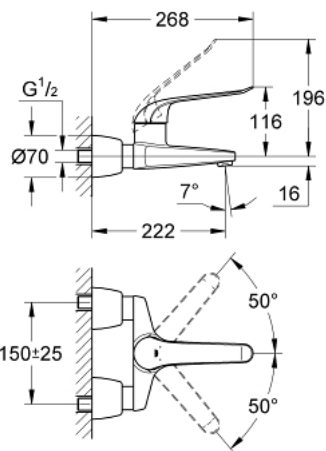

32 779 000 EUROSMART CARE ΜΙΚΤΗΣ ΝΙΠΤΗΡΑ 1/2"

ΠΕΡΙΓΡΑΦΗ ΠΡΟΪΟΝΤΟΣ

- Χρώμα: chrome
- επίτοιχη
- Φινίρισμα GROHE LongLife
- 46 mm κεραμικός μηχανισμός
- maximum flow rate (at 3 bar): 8 l/min
- ρυθμιζόμενος περιοριστής ρυθμός ροής
- ρυθμιζόμενος περιοριστής θερμοκρασίας
- ρυθμιζόμενος ελάχιστος ρυθμός ροής περίπου 2.5 λίτρα/λεπτό
- σταθεροποιητής στρωτής ροής
- ρουξούνι
- projection 221 mm
- μεταλλική λαβή
- μήκος λαβής 170 mm
- με ασφαλιζόμενους συνδέσμους σε σχήμα S