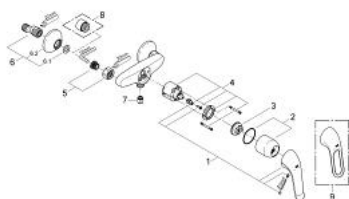

32 780 000 EUROSMART CARE ΜΙΚΤΗΣ ΝΤΟΥΣ ΜΕ ΉΝΑ ΜΟΧΛΌ 1/2"

ΠΕΡΙΓΡΑΦΗ ΠΡΟΪΟΝΤΟΣ

- Χρώμα: chrome
- επίτοιχη
- Φινίρισμα GROHE LongLife
- 46 mm κεραμικός μηχανισμός
- GROHE EcoJoy - Less water, perfect flow
- ρυθμιζόμενος περιοριστής ρυθμός ροής
- ρυθμιζόμενος περιοριστής θερμοκρασίας
- ρυθμιζόμενος ελάχιστος ρυθμός ροής περίπου 2.5 λίτρα/λεπτό
- έξοδος ντούς κάτω 1/2"
- ενσωματωμένη βαλβίδα αντεπιστροφής
- μεταλλική λαβή
- μήκος λαβής 120 mm
- σύνδεσμοι σχήματος S
- προστασία κατά της ανάστροφης ροής
- without shower set

32 780 000 EUROSMART CARE ΜΙΚΤΗΣ ΝΤΟΥΣ ΜΕ ΉΝΑ ΜΟΧΛΌ 1/2"

ΑΝΤΑΛΛΑΚΤΙΚΑ , Μαΐου 2009 – τώρα

- 1: Λαβή 120 mm (Αριθμός ανταλλακτικού 46688000)
- 2: Κάλυμμα/ τάπα (Αριθμός ανταλλακτικού 46243000)
- 3: Περιοριστής θερμοκρασίας (Αριθμός ανταλλακτικού 46375000)
- 4: Μηχανισμός (Αριθμός ανταλλακτικού 46048000)
- 5: Ρακόρ-Εδρα 1/2" (Αριθμός ανταλλακτικού 45044000)
- 6: Σύνδεσμος σχήματος S (Αριθμός ανταλλακτικού 12075000)
- 6.1: Λάστιχο στεγανοποίησης (Αριθμός ανταλλακτικού 0138600M)
- 6.2: Ροζέτα (Αριθμός ανταλλακτικού 0221000M)
- 7: Βαλβίδα αντεπιστροφής (Αριθμός ανταλλακτικού 08565000)
- 8: Προέκταση 3/4", 20mm (Αριθμός ανταλλακτικού 0713000M)*
- 9: Λαβή 115mm (Αριθμός ανταλλακτικού 32870000)*