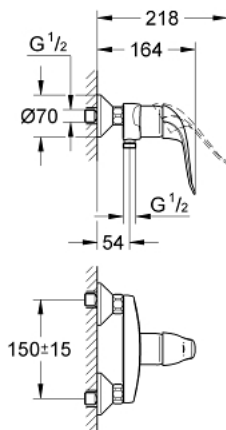

32 780 000 EUROSMART CARE ΜΙΚΤΗΣ ΝΤΟΥΣ ΜΕ ΉΝΑ ΜΟΧΛΌ 1/2"

ΠΕΡΙΓΡΑΦΗ ΠΡΟΪΟΝΤΟΣ

- Χρώμα: chrome
- επίτοιχη
- Φινίρισμα GROHE LongLife
- 46 mm κεραμικός μηχανισμός
- GROHE EcoJoy - Less water, perfect flow
- ρυθμιζόμενος περιοριστής ρυθμός ροής
- ρυθμιζόμενος περιοριστής θερμοκρασίας
- ρυθμιζόμενος ελάχιστος ρυθμός ροής περίπου 2.5 λίτρα/λεπτό
- έξοδος ντούς κάτω 1/2"
- ενσωματωμένη βαλβίδα αντεπιστροφής
- μεταλλική λαβή
- μήκος λαβής 120 mm
- σύνδεσμοι σχήματος S
- προστασία κατά της ανάστροφης ροής
- without shower set

32 780 000 EUROSMART CARE ΜΙΚΤΗΣ ΝΤΟΥΣ ΜΕ ΉΝΑ ΜΟΧΛΌ 1/2"

ΑΝΤΑΛΛΑΚΤΙΚΑ , Μαΐου 2009 – τώρα

- 1: Λαβή 120 mm (Αριθμός ανταλλακτικού 46688000)
- 2: Κάλυμμα/ τάπα (Αριθμός ανταλλακτικού 46243000)
- 3: Περιοριστής θερμοκρασίας (Αριθμός ανταλλακτικού 46375000)
- 4: Μηχανισμός (Αριθμός ανταλλακτικού 46048000)
- 5: Ρακόρ-Εδρα 1/2" (Αριθμός ανταλλακτικού 45044000)
- 6: Σύνδεσμος σχήματος S (Αριθμός ανταλλακτικού 12075000)
- 6.1: Λάστιχο στεγανοποίησης (Αριθμός ανταλλακτικού 0138600M)
- 6.2: Ροζέτα (Αριθμός ανταλλακτικού 0221000M)
- 7: Βαλβίδα αντεπιστροφής (Αριθμός ανταλλακτικού 08565000)
- 8: Προέκταση 3/4", 20mm (Αριθμός ανταλλακτικού 0713000M)*
- 9: Λαβή 115mm (Αριθμός ανταλλακτικού 32870000)*