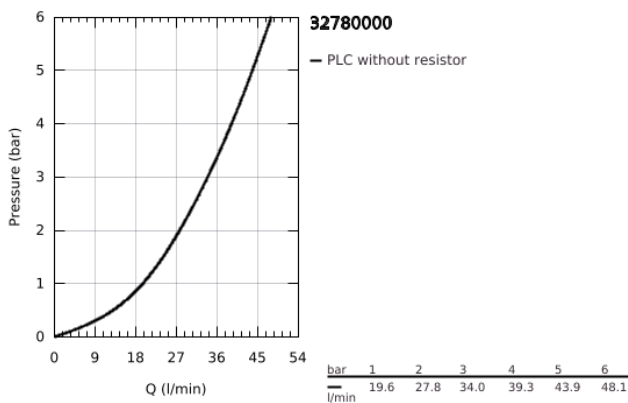

32 780 000 EUROSMART CARE ΜΙΚΤΗΣ ΝΤΟΥΣ ΜΕ ΉΝΑ ΜΟΧΛΌ 1/2"

ΠΕΡΙΓΡΑΦΗ ΠΡΟΪΟΝΤΟΣ

- Χρώμα: chrome
- επίτοιχη
- Φινίρισμα GROHE LongLife
- 46 mm κεραμικός μηχανισμός
- GROHE EcoJoy - Less water, perfect flow
- ρυθμιζόμενος περιοριστής ρυθμός ροής
- ρυθμιζόμενος περιοριστής θερμοκρασίας
- ρυθμιζόμενος ελάχιστος ρυθμός ροής περίπου 2.5 λίτρα/λεπτό
- έξοδος ντούς κάτω 1/2"
- ενσωματωμένη βαλβίδα αντεπιστροφής
- μεταλλική λαβή
- μήκος λαβής 120 mm
- σύνδεσμοι σχήματος S
- προστασία κατά της ανάστροφης ροής
- without shower set

32 780 000 EUROSMART CARE ΜΙΚΤΗΣ ΝΤΟΥΣ ΜΕ ΉΝΑ ΜΟΧΛΌ 1/2"

ΑΝΤΑΛΛΑΚΤΙΚΑ , Μαΐου 2009 – τώρα

- 1: Λαβή 120 mm (Αριθμός ανταλλακτικού 46688000)
- 2: Κάλυμμα/ τάπα (Αριθμός ανταλλακτικού 46243000)
- 3: Περιοριστής θερμοκρασίας (Αριθμός ανταλλακτικού 46375000)
- 4: Μηχανισμός (Αριθμός ανταλλακτικού 46048000)
- 5: Ρακόρ-Εδρα 1/2" (Αριθμός ανταλλακτικού 45044000)
- 6: Σύνδεσμος σχήματος S (Αριθμός ανταλλακτικού 12075000)
- 6.1: Λάστιχο στεγανοποίησης (Αριθμός ανταλλακτικού 0138600M)
- 6.2: Ροζέτα (Αριθμός ανταλλακτικού 0221000M)
- 7: Βαλβίδα αντεπιστροφής (Αριθμός ανταλλακτικού 08565000)
- 8: Προέκταση 3/4", 20mm (Αριθμός ανταλλακτικού 0713000M)*
- 9: Λαβή 115mm (Αριθμός ανταλλακτικού 32870000)*