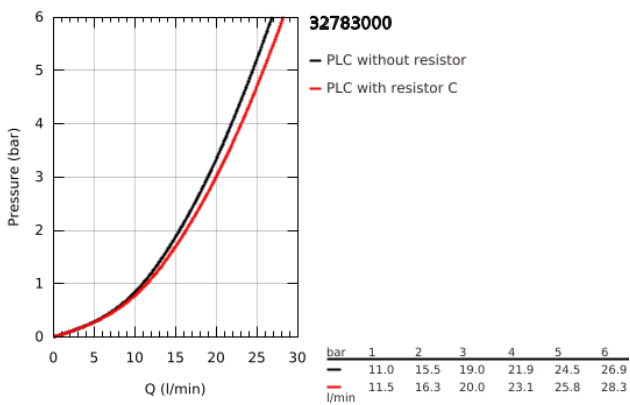

32 783 000 EUROSMART CARE ΜΙΚΤΗΣ ΛΟΥΤΡΟΥ ΜΕ ΈΝΑ ΜΟΧΛΌ 1/2"

ΠΕΡΙΓΡΑΦΗ ΠΡΟΪΟΝΤΟΣ

- Χρώμα: chrome
- επίτοιχη
- Φινίρισμα GROHE LongLife
- 46 mm κεραμικός μηχανισμός
- GROHE EcoJoy - Less water, perfect flow
- ρυθμιζόμενος περιοριστής ρυθμός ροής
- αυτόματος διανεμητής : λουτρού/ντους
- φίλτρο
- ενσωματωμένη βαλβίδα αντεπιστροφής
- μεταλλική λαβή
- μήκος λαβής 120 mm
- περιοριστής θερμοκρασίας
- σύνδεσμοι σχήματος S
- προστασία κατά της ανάστροφης ροής
- without shower set

32 783 000 EUROSMART CARE ΜΙΚΤΗΣ ΛΟΥΤΡΟΥ ΜΕ ΈΝΑ ΜΟΧΛΙΟ 1/2"

ΑΝΤΑΛΛΑΚΤΙΚΑ , Μαΐου 2009 – τώρα

- 1: Λαβή 120 mm (Αριθμός ανταλλακτικού 46688000)
- 2: Κάλυμμα/ τάπα (Αριθμός ανταλλακτικού 46578000)
- 3: Περιοριστής θερμοκρασίας (Αριθμός ανταλλακτικού 46375000)
- 4: Μηχανισμός (Αριθμός ανταλλακτικού 46048000)
- 5: Κεφαλή Διανομέα (Αριθμός ανταλλακτικού 65648000)
- 6: Διανομέας (Αριθμός ανταλλακτικού 65655000)
- 7: Βαλβίδα αντεπιστροφής (Αριθμός ανταλλακτικού 08565000)
- 8: Φίλτρο ροής (Αριθμός ανταλλακτικού 13952000)
- 9: Ρακόρ-Εδρα 1/2" (Αριθμός ανταλλακτικού 45044000)
- 10: Σύνδεσμος σχήματος S (Αριθμός ανταλλακτικού 12075000)
- 10.1: Λάστιχο στεγανοποίησης (Αριθμός ανταλλακτικού 0138600M)
- 10.2: Ροζέτα (Αριθμός ανταλλακτικού 0221000M)
- 11: Προέκταση 3/4", 20mm (Αριθμός ανταλλακτικού 0713000M)*
- 12: Λαβή 115mm (Αριθμός ανταλλακτικού 32870000)*