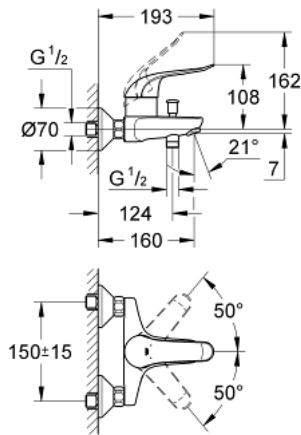

32 783 000 EUROSMART CARE ΜΙΚΤΗΣ ΛΟΥΤΡΟΥ ΜΕ ΈΝΑ ΜΟΧΛΌ 1/2"

ΠΕΡΙΓΡΑΦΗ ΠΡΟΪΟΝΤΟΣ

- Χρώμα: chrome
- επίτοιχη
- Φινίρισμα GROHE LongLife
- 46 mm κεραμικός μηχανισμός
- GROHE EcoJoy - Less water, perfect flow
- ρυθμιζόμενος περιοριστής ρυθμός ροής
- αυτόματος διανεμητής : λουτρού/ντους
- φίλτρο
- ενσωματωμένη βαλβίδα αντεπιστροφής
- μεταλλική λαβή
- μήκος λαβής 120 mm
- περιοριστής θερμοκρασίας
- σύνδεσμοι σχήματος S
- προστασία κατά της ανάστροφης ροής
- without shower set

32 783 000 EUROSMART CARE ΜΙΚΤΗΣ ΛΟΥΤΡΟΥ ΜΕ ΈΝΑ ΜΟΧΛΙΟ 1/2"

ΑΝΤΑΛΛΑΚΤΙΚΑ , Μαΐου 2009 – τώρα

- 1: Λαβή 120 mm (Αριθμός ανταλλακτικού 46688000)
- 2: Κάλυμμα/ τάπα (Αριθμός ανταλλακτικού 46578000)
- 3: Περιοριστής θερμοκρασίας (Αριθμός ανταλλακτικού 46375000)
- 4: Μηχανισμός (Αριθμός ανταλλακτικού 46048000)
- 5: Κεφαλή Διανομέα (Αριθμός ανταλλακτικού 65648000)
- 6: Διανομέας (Αριθμός ανταλλακτικού 65655000)
- 7: Βαλβίδα αντεπιστροφής (Αριθμός ανταλλακτικού 08565000)
- 8: Φίλτρο ροής (Αριθμός ανταλλακτικού 13952000)
- 9: Ρακόρ-Εδρα 1/2" (Αριθμός ανταλλακτικού 45044000)
- 10: Σύνδεσμος σχήματος S (Αριθμός ανταλλακτικού 12075000)
- 10.1: Λάστιχο στεγανοποίησης (Αριθμός ανταλλακτικού 0138600M)
- 10.2: Ροζέτα (Αριθμός ανταλλακτικού 0221000M)
- 11: Προέκταση 3/4", 20mm (Αριθμός ανταλλακτικού 0713000M)*
- 12: Λαβή 115mm (Αριθμός ανταλλακτικού 32870000)*