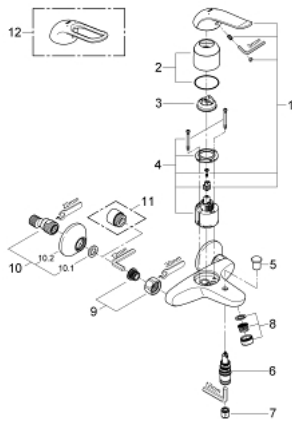

32 783 000 EUROSMART CARE ΜΙΚΤΗΣ ΛΟΥΤΡΟΥ ΜΕ ΈΝΑ ΜΟΧΛΌ 1/2"

ΠΕΡΙΓΡΑΦΗ ΠΡΟΪΟΝΤΟΣ

- Χρώμα: chrome
- επίτοιχη
- Φινίρισμα GROHE LongLife
- 46 mm κεραμικός μηχανισμός
- GROHE EcoJoy - Less water, perfect flow
- ρυθμιζόμενος περιοριστής ρυθμός ροής
- αυτόματος διανεμητής : λουτρού/ντους
- φίλτρο
- ενσωματωμένη βαλβίδα αντεπιστροφής
- μεταλλική λαβή
- μήκος λαβής 120 mm
- περιοριστής θερμοκρασίας
- σύνδεσμοι σχήματος S
- προστασία κατά της ανάστροφης ροής
- without shower set

32 783 000 EUROSMART CARE ΜΙΚΤΗΣ ΛΟΥΤΡΟΥ ΜΕ ΈΝΑ ΜΟΧΛΙΟ 1/2"

ΑΝΤΑΛΛΑΚΤΙΚΑ , Μαΐου 2009 – τώρα

- 1: Λαβή 120 mm (Αριθμός ανταλλακτικού 46688000)
- 2: Κάλυμμα/ τάπα (Αριθμός ανταλλακτικού 46578000)
- 3: Περιοριστής θερμοκρασίας (Αριθμός ανταλλακτικού 46375000)
- 4: Μηχανισμός (Αριθμός ανταλλακτικού 46048000)
- 5: Κεφαλή Διανομέα (Αριθμός ανταλλακτικού 65648000)
- 6: Διανομέας (Αριθμός ανταλλακτικού 65655000)
- 7: Βαλβίδα αντεπιστροφής (Αριθμός ανταλλακτικού 08565000)
- 8: Φίλτρο ροής (Αριθμός ανταλλακτικού 13952000)
- 9: Ρακόρ-Εδρα 1/2" (Αριθμός ανταλλακτικού 45044000)
- 10: Σύνδεσμος σχήματος S (Αριθμός ανταλλακτικού 12075000)
- 10.1: Λάστιχο στεγανοποίησης (Αριθμός ανταλλακτικού 0138600M)
- 10.2: Ροζέτα (Αριθμός ανταλλακτικού 0221000M)
- 11: Προέκταση 3/4", 20mm (Αριθμός ανταλλακτικού 0713000M)*
- 12: Λαβή 115mm (Αριθμός ανταλλακτικού 32870000)*