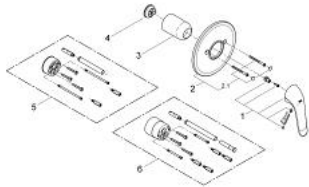

32 784 000 EUROSMART CARE ΜΙΚΤΗΣ ΝΤΟΥΣΙΕΡΑΣ ΜΕ ΈΝΑ ΜΟΧΛΌ ΧΕΙΡΙΣΜΌΥ

ΠΕΡΙΓΡΑΦΗ ΠΡΌΙΌΝΤΟΣ

- Χρώμα: chrome
- σετ τελικής εγκατάστασης για
- 33 964
- 33 961
- 33 962 000
- χωρίς εντοιχιζόμενο σετ εγκατάστασης
- Φινίρισμα GROHE LongLife
- μεταλλική λαβή
- μήκος λαβής 120 mm
- ροζέτα και στεγανοποίηση άξονα
- μεταλλική ροζέτα
- screwed
- περιοριστής θερμοκρασίας

32 784 000 EUROSMART CARE ΜΙΚΤΗΣ ΝΤΟΥΣΙΕΡΑΣ ΜΕ ΈΝΑ ΜΟΧΛΙΟ ΧΕΙΡΙΣΜΟΥ

ΑΝΤΑΛΛΑΚΤΙΚΑ , Απριλίου 2010 – τώρα

- 1: Λαβή 120 mm (Αριθμός ανταλλακτικού 46688000)
- 2: Ροζέτα (Αριθμός ανταλλακτικού 46469000)
- 2.1: Σετ βιδών (Αριθμός ανταλλακτικού 46088000)
- 3: Κάλυμμα/ τάπα (Αριθμός ανταλλακτικού 02693000)
- 4: Περιοριστής θερμοκρασίας (Αριθμός ανταλλακτικού 46375000)
- 5: Σετ Προέκτασης (Αριθμός ανταλλακτικού 46191000)*
- 6: Σετ Προέκτασης (Αριθμός ανταλλακτικού 46343000)*