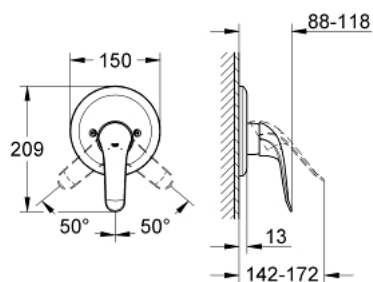

32 784 000 EUROSMART CARE ΜΙΚΤΗΣ ΝΤΟΥΣΙΕΡΑΣ ΜΕ ΈΝΑ ΜΟΧΛΌ ΧΕΙΡΙΣΜΌΥ

ΠΕΡΙΓΡΑΦΗ ΠΡΌΙΌΝΤΟΣ

- Χρώμα: chrome
- σετ τελικής εγκατάστασης για
- 33 964
- 33 961
- 33 962 000
- χωρίς εντοιχιζόμενο σετ εγκατάστασης
- Φινίρισμα GROHE LongLife
- μεταλλική λαβή
- μήκος λαβής 120 mm
- ροζέτα και στεγανοποίηση άξονα
- μεταλλική ροζέτα
- screwed
- περιοριστής θερμοκρασίας

32 784 000 EUROSMART CARE ΜΙΚΤΗΣ ΝΤΟΥΣΙΕΡΑΣ ΜΕ ΈΝΑ ΜΟΧΛΙΟ ΧΕΙΡΙΣΜΟΥ

ΑΝΤΑΛΛΑΚΤΙΚΑ , Απριλίου 2010 – τώρα

- 1: Λαβή 120 mm (Αριθμός ανταλλακτικού 46688000)
- 2: Ροζέτα (Αριθμός ανταλλακτικού 46469000)
- 2.1: Σετ βιδών (Αριθμός ανταλλακτικού 46088000)
- 3: Κάλυμμα/ τάπα (Αριθμός ανταλλακτικού 02693000)
- 4: Περιοριστής θερμοκρασίας (Αριθμός ανταλλακτικού 46375000)
- 5: Σετ Προέκτασης (Αριθμός ανταλλακτικού 46191000)*
- 6: Σετ Προέκτασης (Αριθμός ανταλλακτικού 46343000)*