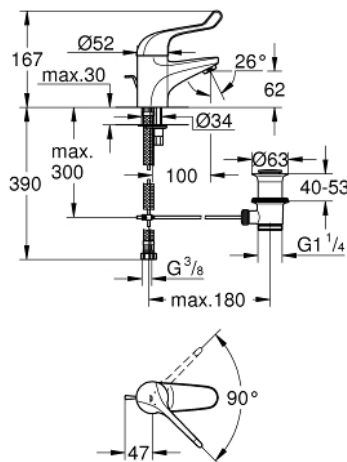

32 788 000 EUROSMART CARE ΜΙΚΤΗΣ ΝΙΠΤΗΡΟΣ ΜΕ ΈΝΑ ΜΟΧΛΌ ΧΕΙΡΙΣΜΌΥ

ΠΕΡΙΓΡΑΦΗ ΠΡΌΙΟΝΤΟΣ

- Χρώμα: chrome
- τοποθέτηση μιας οπής
- σετ αυτόματης βαλβίδας 1 1/4"
- Φινίρισμα GROHE LongLife
- maximum flow rate (at 3 bar): 8 l/min
- κεραμικός φυσίγγιο/μηχανισμό
- ρυθμιζόμενος περιοριστής ρυθμός ροής
- ρυθμιζόμενος περιοριστής θερμοκρασίας
- σταθεροποιητής στρωτής ροής
- μεταλλική λαβή
- μήκος λαβής 120 mm
- σύστημα ταχείας εγκατάστασης
- εύκαμπτοι σωλήνες σύνδεσης

32 788 000 EUROSMART CARE ΜΙΚΤΗΣ ΝΙΠΤΗΡΟΣ ΜΕ ΈΝΑ ΜΟΧΛΌ ΧΕΙΡΙΣΜΌΥ

ΑΝΤΑΛΛΑΚΤΙΚΑ , Μαΐου 2009 – τώρα

- 1: Λαβή 120 mm (Αριθμός ανταλλακτικού 46686000)
- 2: Περιοριστής θερμοκρασίας (Αριθμός ανταλλακτικού 46277000)
- 3: Μηχανισμός SMB (Αριθμός ανταλλακτικού 46278000)
- 4: Ντους (Αριθμός ανταλλακτικού 65936PD0)
- 5: Laminar Φίλτρο ροής (Αριθμός ανταλλακτικού 13960000)
- 6: Σετ στήριξης (Αριθμός ανταλλακτικού 46249000)
- 7: Βαλβίδα 1 1/4" (Αριθμός ανταλλακτικού 28910000)
- 7.1: Πώμα αυτόματης βαλβίδας (Αριθμός ανταλλακτικού 07182000)
- 7.2: Σετ οριζόντιας βέργας (Αριθμός ανταλλακτικού 07052000)