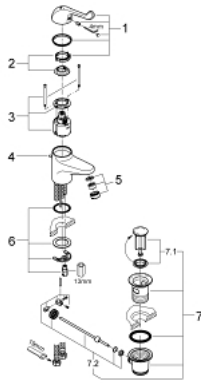

32 788 000 EUROSMART CARE ΜΙΚΤΗΣ ΝΙΠΤΗΡΟΣ ΜΕ ΈΝΑ ΜΟΧΛΌ ΧΕΙΡΙΣΜΌΥ

ΠΕΡΙΓΡΑΦΗ ΠΡΌΙΟΝΤΟΣ

- Χρώμα: chrome
- τοποθέτηση μιας οπής
- σετ αυτόματης βαλβίδας 1 1/4"
- Φινίρισμα GROHE LongLife
- maximum flow rate (at 3 bar): 8 l/min
- κεραμικός φυσίγγιο/μηχανισμό
- ρυθμιζόμενος περιοριστής ρυθμός ροής
- ρυθμιζόμενος περιοριστής θερμοκρασίας
- σταθεροποιητής στρωτής ροής
- μεταλλική λαβή
- μήκος λαβής 120 mm
- σύστημα ταχείας εγκατάστασης
- εύκαμπτοι σωλήνες σύνδεσης

32 788 000 EUROSMART CARE ΜΙΚΤΗΣ ΝΙΠΤΗΡΟΣ ΜΕ ΈΝΑ ΜΟΧΛΌ ΧΕΙΡΙΣΜΌΥ

ΑΝΤΑΛΛΑΚΤΙΚΑ , Μαΐου 2009 – τώρα

- 1: Λαβή 120 mm (Αριθμός ανταλλακτικού 46686000)
- 2: Περιοριστής θερμοκρασίας (Αριθμός ανταλλακτικού 46277000)
- 3: Μηχανισμός SMB (Αριθμός ανταλλακτικού 46278000)
- 4: Ντους (Αριθμός ανταλλακτικού 65936PD0)
- 5: Laminar Φίλτρο ροής (Αριθμός ανταλλακτικού 13960000)
- 6: Σετ στήριξης (Αριθμός ανταλλακτικού 46249000)
- 7: Βαλβίδα 1 1/4" (Αριθμός ανταλλακτικού 28910000)
- 7.1: Πώμα αυτόματης βαλβίδας (Αριθμός ανταλλακτικού 07182000)
- 7.2: Σετ οριζόντιας βέργας (Αριθμός ανταλλακτικού 07052000)