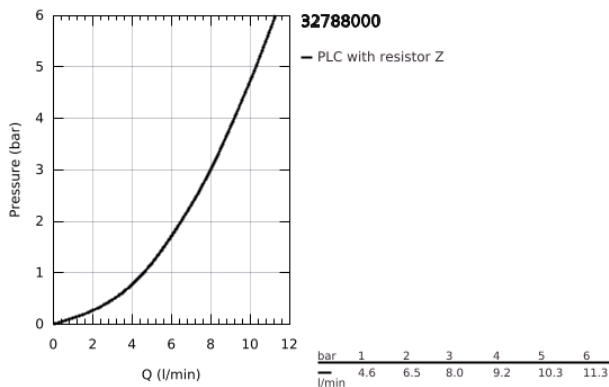

32 788 000 EUROSMART CARE ΜΙΚΤΗΣ ΝΙΠΤΗΡΟΣ ΜΕ ΈΝΑ ΜΟΧΛΌ ΧΕΙΡΙΣΜΌΥ

ΠΕΡΙΓΡΑΦΗ ΠΡΌΙΟΝΤΟΣ

- Χρώμα: chrome
- τοποθέτηση μιας οπής
- σετ αυτόματης βαλβίδας 1 1/4"
- Φινίρισμα GROHE LongLife
- maximum flow rate (at 3 bar): 8 l/min
- κεραμικός φυσίγγιο/μηχανισμό
- ρυθμιζόμενος περιοριστής ρυθμός ροής
- ρυθμιζόμενος περιοριστής θερμοκρασίας
- σταθεροποιητής στρωτής ροής
- μεταλλική λαβή
- μήκος λαβής 120 mm
- σύστημα ταχείας εγκατάστασης
- εύκαμπτοι σωλήνες σύνδεσης

32 788 000 EUROSMART CARE ΜΙΚΤΗΣ ΝΙΠΤΗΡΟΣ ΜΕ ΈΝΑ ΜΟΧΛΌ ΧΕΙΡΙΣΜΌΥ

ΑΝΤΑΛΛΑΚΤΙΚΑ , Μαΐου 2009 – τώρα

- 1: Λαβή 120 mm (Αριθμός ανταλλακτικού 46686000)
- 2: Περιοριστής θερμοκρασίας (Αριθμός ανταλλακτικού 46277000)
- 3: Μηχανισμός SMB (Αριθμός ανταλλακτικού 46278000)
- 4: Ντους (Αριθμός ανταλλακτικού 65936PD0)
- 5: Laminar Φίλτρο ροής (Αριθμός ανταλλακτικού 13960000)
- 6: Σετ στήριξης (Αριθμός ανταλλακτικού 46249000)
- 7: Βαλβίδα 1 1/4" (Αριθμός ανταλλακτικού 28910000)
- 7.1: Πώμα αυτόματης βαλβίδας (Αριθμός ανταλλακτικού 07182000)
- 7.2: Σετ οριζόντιας βέργας (Αριθμός ανταλλακτικού 07052000)