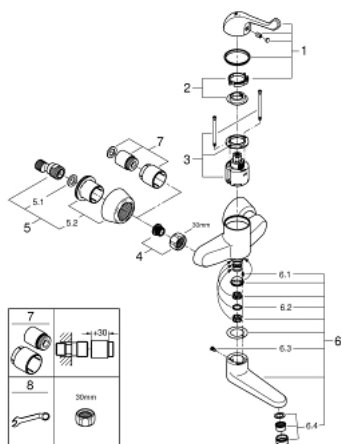

32 792 000 EUROSMART CARE ΜΙΚΤΗΣ ΝΙΠΤΗΡΟΣ ΜΕ ΈΝΑ ΜΟΧΛΌ ΧΕΙΡΙΣΜΌΥ

ΠΕΡΙΓΡΑΦΗ ΠΡΌΙΟΝΤΟΣ

- Χρώμα: chrome
- επίτοιχη
- Φινίρισμα GROHE LongLife
- maximum flow rate (at 3 bar): 8 l/min
- κεραμικός φυσίγγιο/μηχανισμό
- ρυθμιζόμενος περιοριστής ρυθμός ροής
- ρυθμιζόμενος περιοριστής θερμοκρασίας
- περιστρεφόμενο ρουζούνι , ασφαλιζόμενο με σταθεροποιητή ροής
- swivel area 90°
- projection 197 mm
- μεταλλική λαβή
- μήκος λαβής 120 mm
- σύνδεσμοι σχήματος S

32 792 000 EUROSMART CARE ΜΙΚΤΗΣ ΝΙΠΤΗΡΟΣ ΜΕ ΈΝΑ ΜΟΧΛΌ ΧΕΙΡΙΣΜΌΥ

ΑΝΤΑΛΛΑΚΤΙΚΑ , Μαΐου 2009 – τώρα

- 1: Λαβή 120 mm (Αριθμός ανταλλακτικού 46686000)
- 2: Περιοριστής θερμοκρασίας (Αριθμός ανταλλακτικού 46277000)
- 3: Μηχανισμός SMB (Αριθμός ανταλλακτικού 46278000)
- 4: Ρακόρ-Εδρα 1/2" (Αριθμός ανταλλακτικού 45044000)
- 5: Σύνδεσμος σχήματος S (Αριθμός ανταλλακτικού 12058000)
- 5.1: Λάστιχο στεγανοποίησης (Αριθμός ανταλλακτικού 0138600M)
- 5.2: Covering escutcheon (Αριθμός ανταλλακτικού 45545000)
- 6: Χυτό Περιστρεφόμενο Ρουζόνι (Αριθμός ανταλλακτικού 13269000)
- 6.1: Stop screw (Αριθμός ανταλλακτικού 4669000M)
- 6.2: Δακτύλιος καλύμματος (Αριθμός ανταλλακτικού 0128500M)
- 6.3: Σετ βιδών (Αριθμός ανταλλακτικού 46670000)
- 6.4: Laminaρ Φίλτρο ροής (Αριθμός ανταλλακτικού 13960000)
- 7: Σετ προέκτασης 1/2", 30mm (Αριθμός ανταλλακτικού 46238000)*
- 8: Special spanner (Αριθμός ανταλλακτικού 19377000)*