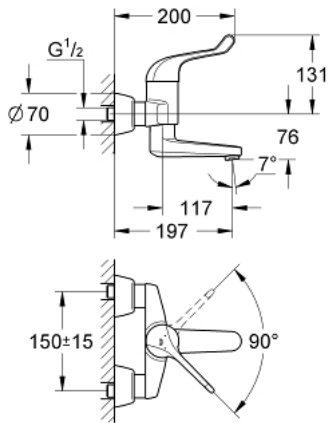

32 792 000 EUROSMART CARE ΜΙΚΤΗΣ ΝΙΠΤΗΡΟΣ ΜΕ ΈΝΑ ΜΟΧΛΌ ΧΕΙΡΙΣΜΌΥ

ΠΕΡΙΓΡΑΦΗ ΠΡΌΙΟΝΤΟΣ

- Χρώμα: chrome
- επίτοιχη
- Φινίρισμα GROHE LongLife
- maximum flow rate (at 3 bar): 8 l/min
- κεραμικός φυσίγγιο/μηχανισμό
- ρυθμιζόμενος περιοριστής ρυθμός ροής
- ρυθμιζόμενος περιοριστής θερμοκρασίας
- περιστρεφόμενο ρουζούνι , ασφαλιζόμενο με σταθεροποιητή ροής
- swivel area 90°
- projection 197 mm
- μεταλλική λαβή
- μήκος λαβής 120 mm
- σύνδεσμοι σχήματος S

32 792 000 EUROSMART CARE ΜΙΚΤΗΣ ΝΙΠΤΗΡΟΣ ΜΕ ΈΝΑ ΜΟΧΛΌ ΧΕΙΡΙΣΜΌΥ

ΑΝΤΑΛΛΑΚΤΙΚΑ , Μαΐου 2009 – τώρα

- 1: Λαβή 120 mm (Αριθμός ανταλλακτικού 46686000)
- 2: Περιοριστής θερμοκρασίας (Αριθμός ανταλλακτικού 46277000)
- 3: Μηχανισμός SMB (Αριθμός ανταλλακτικού 46278000)
- 4: Ρακόρ-Εδρα 1/2" (Αριθμός ανταλλακτικού 45044000)
- 5: Σύνδεσμος σχήματος S (Αριθμός ανταλλακτικού 12058000)
- 5.1: Λάστιχο στεγανοποίησης (Αριθμός ανταλλακτικού 0138600M)
- 5.2: Covering escutcheon (Αριθμός ανταλλακτικού 45545000)
- 6: Χυτό Περιστρεφόμενο Ρουζόνι (Αριθμός ανταλλακτικού 13269000)
- 6.1: Stop screw (Αριθμός ανταλλακτικού 4669000M)
- 6.2: Δακτύλιος καλύμματος (Αριθμός ανταλλακτικού 0128500M)
- 6.3: Σετ βιδών (Αριθμός ανταλλακτικού 46670000)
- 6.4: Laminaρ Φίλτρο ροής (Αριθμός ανταλλακτικού 13960000)
- 7: Σετ προέκτασης 1/2", 30mm (Αριθμός ανταλλακτικού 46238000)*
- 8: Special spanner (Αριθμός ανταλλακτικού 19377000)*