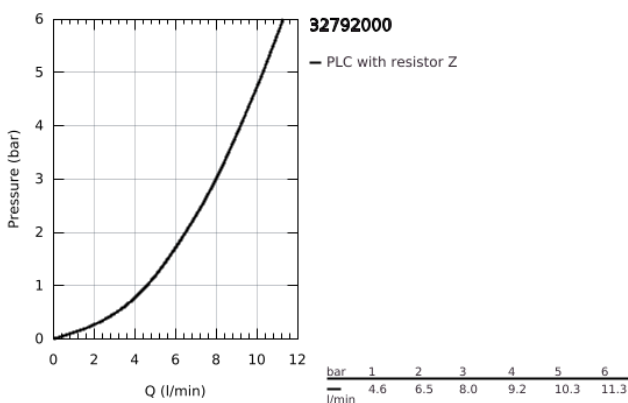

32 792 000 EUROSMART CARE ΜΙΚΤΗΣ ΝΙΠΤΗΡΟΣ ΜΕ ΈΝΑ ΜΟΧΛΌ ΧΕΙΡΙΣΜΌΥ

ΠΕΡΙΓΡΑΦΗ ΠΡΌΙΟΝΤΟΣ

- Χρώμα: chrome
- επίτοιχη
- Φινίρισμα GROHE LongLife
- maximum flow rate (at 3 bar): 8 l/min
- κεραμικός φυσίγγιο/μηχανισμό
- ρυθμιζόμενος περιοριστής ρυθμός ροής
- ρυθμιζόμενος περιοριστής θερμοκρασίας
- περιστρεφόμενο ρουζούνι , ασφαλιζόμενο με σταθεροποιητή ροής
- swivel area 90°
- projection 197 mm
- μεταλλική λαβή
- μήκος λαβής 120 mm
- σύνδεσμοι σχήματος S

32 792 000 EUROSMART CARE ΜΙΚΤΗΣ ΝΙΠΤΗΡΟΣ ΜΕ ΈΝΑ ΜΟΧΛΌ ΧΕΙΡΙΣΜΌΥ

ΑΝΤΑΛΛΑΚΤΙΚΑ , Μαΐου 2009 – τώρα

- 1: Λαβή 120 mm (Αριθμός ανταλλακτικού 46686000)
- 2: Περιοριστής θερμοκρασίας (Αριθμός ανταλλακτικού 46277000)
- 3: Μηχανισμός SMB (Αριθμός ανταλλακτικού 46278000)
- 4: Ρακόρ-Εδρα 1/2" (Αριθμός ανταλλακτικού 45044000)
- 5: Σύνδεσμος σχήματος S (Αριθμός ανταλλακτικού 12058000)
- 5.1: Λάστιχο στεγανοποίησης (Αριθμός ανταλλακτικού 0138600M)
- 5.2: Covering escutcheon (Αριθμός ανταλλακτικού 45545000)
- 6: Χυτό Περιστρεφόμενο Ρουζόνι (Αριθμός ανταλλακτικού 13269000)
- 6.1: Stop screw (Αριθμός ανταλλακτικού 4669000M)
- 6.2: Δακτύλιος καλύμματος (Αριθμός ανταλλακτικού 0128500M)
- 6.3: Σετ βιδών (Αριθμός ανταλλακτικού 46670000)
- 6.4: Laminaρ Φίλτρο ροής (Αριθμός ανταλλακτικού 13960000)
- 7: Σετ προέκτασης 1/2", 30mm (Αριθμός ανταλλακτικού 46238000)*
- 8: Special spanner (Αριθμός ανταλλακτικού 19377000)*