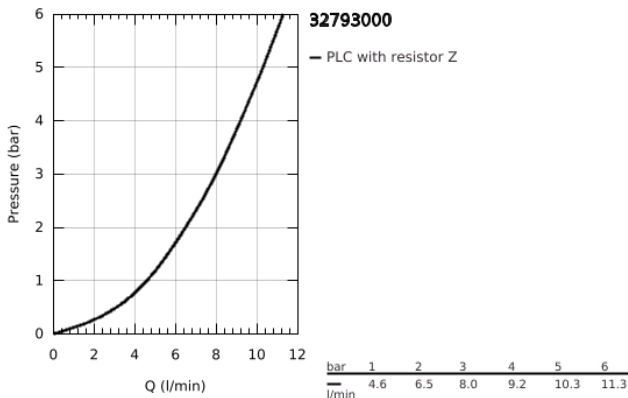

### ΠΕΡΙΓΡΑΦΗ ΠΡΌΙΌΝΤΟΣ

- Χρώμα: chrome
- επίτοιχη
- Φινίρισμα GROHE LongLife
- maximum flow rate (at 3 bar): 8 l/min
- κεραμικός φυσίγγιο/μηχανισμό
- ρυθμιζόμενος περιοριστής ρυθμός ροής
- ρυθμιζόμενος περιοριστής θερμοκρασίας
- ρυθμιζόμενος ελάχιστος ρυθμός ροής 6 λίτρα/λεπτό
- περιστρεφόμενο ρουζούνι , ασφαλιζόμενο με σταθεροποιητή ροής
- projection 256 mm
- μεταλλική λαβή
- μήκος λαβής 170 mm
- σύνδεσμοι σχήματος S
- ελάχιστη προτεινόμενη πίεση 1.0 bar