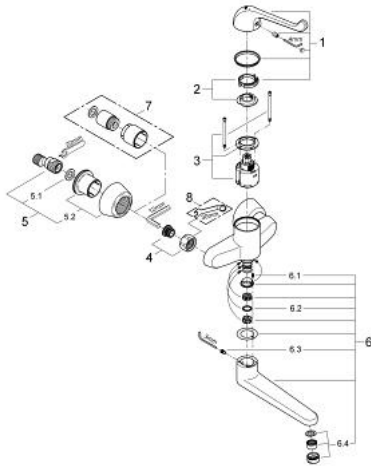

### ΠΕΡΙΓΡΑΦΗ ΠΡΌΙΌΝΤΟΣ

- Χρώμα: chrome
- επίτοιχη
- Φινίρισμα GROHE LongLife
- maximum flow rate (at 3 bar): 8 l/min
- κεραμικός φυσίγγιο/μηχανισμό
- ρυθμιζόμενος περιοριστής ρυθμός ροής
- ρυθμιζόμενος περιοριστής θερμοκρασίας
- ρυθμιζόμενος ελάχιστος ρυθμός ροής 6 λίτρα/λεπτό
- περιστρεφόμενο ρουζούνι , ασφαλιζόμενο με σταθεροποιητή ροής
- projection 256 mm
- μεταλλική λαβή
- μήκος λαβής 170 mm
- σύνδεσμοι σχήματος S
- ελάχιστη προτεινόμενη πίεση 1.0 bar

### ΑΝΤΑΛΛΑΚΤΙΚΑ , Μαΐου 2009 – τώρα

- 1: Λαβή 170 mm (Αριθμός ανταλλακτικού 46687000)
- 2: Περιοριστής θερμοκρασίας (Αριθμός ανταλλακτικού 46277000)
- 3: Μηχανισμός SMB (Αριθμός ανταλλακτικού 46278000)
- 4: Ρακόρ-Εδρα 1/2" (Αριθμός ανταλλακτικού 45044000)
- 5: Σύνδεσμος σχήματος S (Αριθμός ανταλλακτικού 12058000)
- 5.1: Λάστιχο στεγανοποίησης (Αριθμός ανταλλακτικού 0138600M)
- 5.2: Covering escutcheon (Αριθμός ανταλλακτικού 45545000)
- 6: Χυτό Περιστρεφόμενο Ρουζόνι (Αριθμός ανταλλακτικού 13270000)
- 6.1: Stop screw (Αριθμός ανταλλακτικού 4669000M)
- 6.2: Δακτύλιος καλύμματος (Αριθμός ανταλλακτικού 0128500M)
- 6.3: Σετ βιδών (Αριθμός ανταλλακτικού 46670000)
- 6.4: Laminaρ Φίλτρο ροής (Αριθμός ανταλλακτικού 13960000)
- 7: Σετ προέκτασης 1/2", 30mm (Αριθμός ανταλλακτικού 46238000)\*
- 8: Special spanner (Αριθμός ανταλλακτικού 19377000)\*