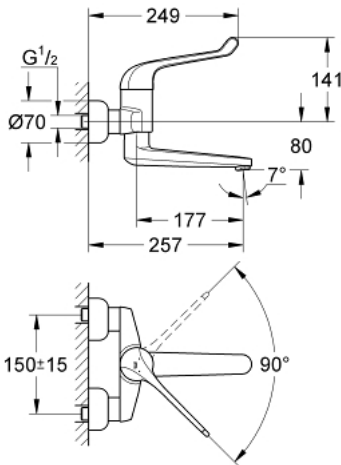

### ΠΕΡΙΓΡΑΦΗ ΠΡΌΙΌΝΤΟΣ

- Χρώμα: chrome
- επίτοιχη
- Φινίρισμα GROHE LongLife
- maximum flow rate (at 3 bar): 8 l/min
- κεραμικός φυσίγγιο/μηχανισμό
- ρυθμιζόμενος περιοριστής ρυθμός ροής
- ρυθμιζόμενος περιοριστής θερμοκρασίας
- ρυθμιζόμενος ελάχιστος ρυθμός ροής 6 λίτρα/λεπτό
- περιστρεφόμενο ρουζούνι , ασφαλιζόμενο με σταθεροποιητή ροής
- projection 256 mm
- μεταλλική λαβή
- μήκος λαβής 170 mm
- σύνδεσμοι σχήματος S
- ελάχιστη προτεινόμενη πίεση 1.0 bar

### ΑΝΤΑΛΛΑΚΤΙΚΑ , Μαΐου 2009 – τώρα

- 1: Λαβή 170 mm (Αριθμός ανταλλακτικού 46687000)
- 2: Περιοριστής θερμοκρασίας (Αριθμός ανταλλακτικού 46277000)
- 3: Μηχανισμός SMB (Αριθμός ανταλλακτικού 46278000)
- 4: Ρακόρ-Εδρα 1/2" (Αριθμός ανταλλακτικού 45044000)
- 5: Σύνδεσμος σχήματος S (Αριθμός ανταλλακτικού 12058000)
- 5.1: Λάστιχο στεγανοποίησης (Αριθμός ανταλλακτικού 0138600M)
- 5.2: Covering escutcheon (Αριθμός ανταλλακτικού 45545000)
- 6: Χυτό Περιστρεφόμενο Ρουζόνι (Αριθμός ανταλλακτικού 13270000)
- 6.1: Stop screw (Αριθμός ανταλλακτικού 4669000M)
- 6.2: Δακτύλιος καλύμματος (Αριθμός ανταλλακτικού 0128500M)
- 6.3: Σετ βιδών (Αριθμός ανταλλακτικού 46670000)
- 6.4: Laminaρ Φίλτρο ροής (Αριθμός ανταλλακτικού 13960000)
- 7: Σετ προέκτασης 1/2", 30mm (Αριθμός ανταλλακτικού 46238000)\*
- 8: Special spanner (Αριθμός ανταλλακτικού 19377000)\*