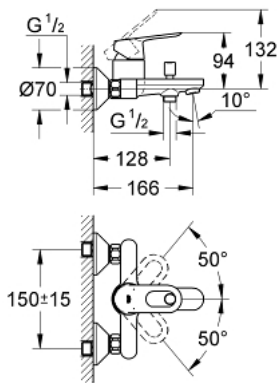

32 815 000 BAULOOΠ ΜΙΚΤΗΣ ΛΟΥΤΡΟΥ ΜΕ ΈΝΑ ΜΟΧΛΌ 1/2"

ΠΕΡΙΓΡΑΦΗ ΠΡΟΪΟΝΤΟΣ

- Χρώμα: chrome
- επίτοιχη
- μεταλλική λαβή
- GROHE SmoothControl 46 mm ceramic cartridge
- Φινίρισμα GROHE LongLife
- ρυθμιζόμενος ελάχιστος ρυθμός ροής περίπου 2.5 λίτρα/λεπτό
- ρυθμιζόμενος περιοριστής ρυθμός ροής
- αυτόματος διανεμητής : λουτρού/ντους
- φίλτρο
- σύνδεσμοι σχήματος S
- metal wall escutcheon
- optional temperature limiter

32 815 000 **BAULOOΠ ΜΙΚΤΗΣ ΛΟΥΤΡΟΥ ΜΕ ΈΝΑ ΜΟΧΛΌ 1/2"**

ΑΝΤΑΛΛΑΚΤΙΚΑ, Ιουνίου 2016 – τώρα

- 1: Λαβή (Αριθμός ανταλλακτικού 46696000)
- 2: Κάλυμμα/ τάπα (Αριθμός ανταλλακτικού 46584000)
- 3: Μηχανισμός (Αριθμός ανταλλακτικού 46048000)
- 4: Κεφαλή Διανομέα (Αριθμός ανταλλακτικού 64309000)
- 5: Διανομέας (Αριθμός ανταλλακτικού 65655000)
- 6: Φίλτρο ροής (Αριθμός ανταλλακτικού 13952000)
- 7: Σύνδεσμος σχήματος S (Αριθμός ανταλλακτικού 12075000)
- 7.1: Λάστιχο στεγανοποίησης (Αριθμός ανταλλακτικού 0138600M)
- 7.2: Ροζέτα (Αριθμός ανταλλακτικού 0221000M)
- 8: Ρακόρ-Εδρα 1/2" (Αριθμός ανταλλακτικού 45044000)
- 9: Προέκταση 3/4", 20mm (Αριθμός ανταλλακτικού 0713000M)*
- 10: Special spanner (Αριθμός ανταλλακτικού 19377000)*