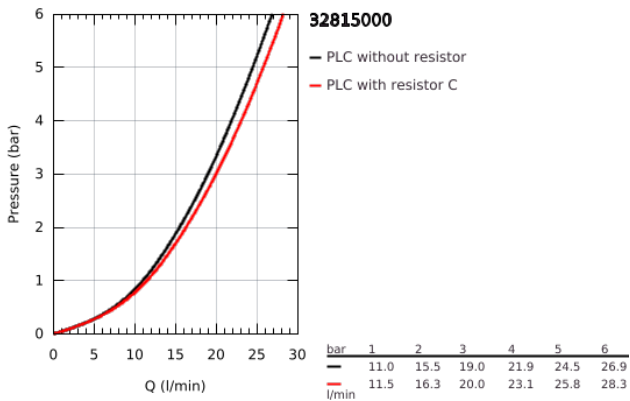

32 815 000 BAULOOΠ ΜΙΚΤΗΣ ΛΟΥΤΡΟΥ ΜΕ ΈΝΑ ΜΟΧΛΌ 1/2"

ΠΕΡΙΓΡΑΦΗ ΠΡΟΪΟΝΤΟΣ

- Χρώμα: chrome
- επίτοιχη
- μεταλλική λαβή
- GROHE SmoothControl 46 mm ceramic cartridge
- Φινίρισμα GROHE LongLife
- ρυθμιζόμενος ελάχιστος ρυθμός ροής περίπου 2.5 λίτρα/λεπτό
- ρυθμιζόμενος περιοριστής ρυθμός ροής
- αυτόματος διανεμητής : λουτρού/ντους
- φίλτρο
- σύνδεσμοι σχήματος S
- metal wall escutcheon
- optional temperature limiter

32 815 000 **BAULOOΠ ΜΙΚΤΗΣ ΛΟΥΤΡΟΥ ΜΕ ΈΝΑ ΜΟΧΛΌ 1/2"**

ΑΝΤΑΛΛΑΚΤΙΚΑ, Ιουνίου 2016 – τώρα

- 1: Λαβή (Αριθμός ανταλλακτικού 46696000)
- 2: Κάλυμμα/ τάπα (Αριθμός ανταλλακτικού 46584000)
- 3: Μηχανισμός (Αριθμός ανταλλακτικού 46048000)
- 4: Κεφαλή Διανομέα (Αριθμός ανταλλακτικού 64309000)
- 5: Διανομέας (Αριθμός ανταλλακτικού 65655000)
- 6: Φίλτρο ροής (Αριθμός ανταλλακτικού 13952000)
- 7: Σύνδεσμος σχήματος S (Αριθμός ανταλλακτικού 12075000)
- 7.1: Λάστιχο στεγανοποίησης (Αριθμός ανταλλακτικού 0138600M)
- 7.2: Ροζέτα (Αριθμός ανταλλακτικού 0221000M)
- 8: Ρακόρ-Εδρα 1/2" (Αριθμός ανταλλακτικού 45044000)
- 9: Προέκταση 3/4", 20mm (Αριθμός ανταλλακτικού 0713000M)*
- 10: Special spanner (Αριθμός ανταλλακτικού 19377000)*