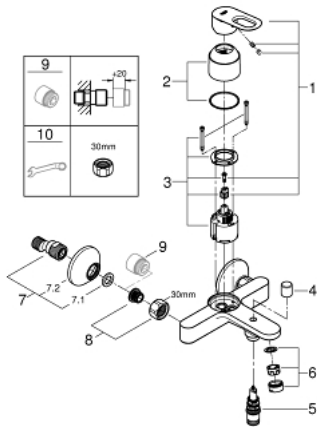

32 815 000 BAULOOΠ ΜΙΚΤΗΣ ΛΟΥΤΡΟΥ ΜΕ ΈΝΑ ΜΟΧΛΌ 1/2"

ΠΕΡΙΓΡΑΦΗ ΠΡΟΪΟΝΤΟΣ

- Χρώμα: chrome
- επίτοιχη
- μεταλλική λαβή
- GROHE SmoothControl 46 mm ceramic cartridge
- Φινίρισμα GROHE LongLife
- ρυθμιζόμενος ελάχιστος ρυθμός ροής περίπου 2.5 λίτρα/λεπτό
- ρυθμιζόμενος περιοριστής ρυθμός ροής
- αυτόματος διανεμητής : λουτρού/ντους
- φίλτρο
- σύνδεσμοι σχήματος S
- metal wall escutcheon
- optional temperature limiter

32 815 000 **BAULOOΠ ΜΙΚΤΗΣ ΛΟΥΤΡΟΥ ΜΕ ΈΝΑ ΜΟΧΛΌ 1/2"**

ΑΝΤΑΛΛΑΚΤΙΚΑ, Ιουνίου 2016 – τώρα

- 1: Λαβή (Αριθμός ανταλλακτικού 46696000)
- 2: Κάλυμμα/ τάπα (Αριθμός ανταλλακτικού 46584000)
- 3: Μηχανισμός (Αριθμός ανταλλακτικού 46048000)
- 4: Κεφαλή Διανομέα (Αριθμός ανταλλακτικού 64309000)
- 5: Διανομέας (Αριθμός ανταλλακτικού 65655000)
- 6: Φίλτρο ροής (Αριθμός ανταλλακτικού 13952000)
- 7: Σύνδεσμος σχήματος S (Αριθμός ανταλλακτικού 12075000)
- 7.1: Λάστιχο στεγανοποίησης (Αριθμός ανταλλακτικού 0138600M)
- 7.2: Ροζέτα (Αριθμός ανταλλακτικού 0221000M)
- 8: Ρακόρ-Εδρα 1/2" (Αριθμός ανταλλακτικού 45044000)
- 9: Προέκταση 3/4", 20mm (Αριθμός ανταλλακτικού 0713000M)*
- 10: Special spanner (Αριθμός ανταλλακτικού 19377000)*