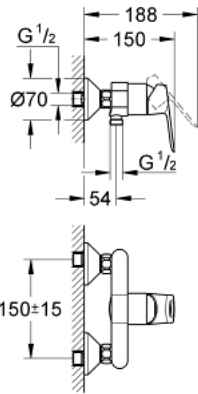

32 816 000 BAULOOΠ ΜΙΚΤΗΣ ΝΤΟΥΣ ΜΕ ΈΝΑ ΜΟΧΛΌ 1/2"

ΠΕΡΙΓΡΑΦΗ ΠΡΟΪΟΝΤΟΣ

- Χρώμα: chrome
- επίτοιχη
- μεταλλική λαβή
- GROHE SmoothControl 46 mm ceramic cartridge
- Φινίρισμα GROHE LongLife
- ρυθμιζόμενος περιοριστής ρυθμός ροής
- ρυθμιζόμενος ελάχιστος ρυθμός ροής περίπου 2.5 λίτρα/λεπτό
- έξοδος ντούς κάτω 1/2"
- σύνδεσμοι σχήματος S
- metal wall escutcheon
- optional temperature limiter

32 816 000 **BAULOOP ΜΙΚΤΗΣ ΝΤΟΥΣ ΜΕ ΈΝΑ ΜΟΧΛΌ 1/2"**

ΑΝΤΑΛΛΑΚΤΙΚΑ, Ιουνίου 2016 – τώρα

- 1: Λαβή (Αριθμός ανταλλακτικού 46696000)
 - 2: Κάλυμμα/ τάπα (Αριθμός ανταλλακτικού 46584000)
 - 3: Μηχανισμός (Αριθμός ανταλλακτικού 46048000)
 - 4: Σύνδεσμος σχήματος S (Αριθμός ανταλλακτικού 12075000)
 - 4.1: Λάστιχο στεγανοποίησης (Αριθμός ανταλλακτικού 0138600M)
 - 4.2: Ροζέτα (Αριθμός ανταλλακτικού 0221000M)
 - 5: Ρακόρ-Εδρα 1/2" (Αριθμός ανταλλακτικού 45044000)
 - 6: Προέκταση 3/4", 20mm (Αριθμός ανταλλακτικού 0713000M)*
 - 7: Special spanner (Αριθμός ανταλλακτικού 19377000)*
- * Προαιρετικά εξαρτήματα