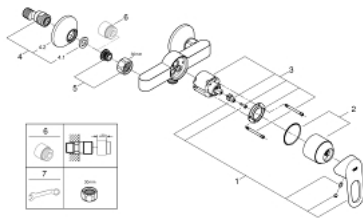

32 816 000 BAULOOΠ ΜΙΚΤΗΣ ΝΤΟΥΣ ΜΕ ΈΝΑ ΜΟΧΛΌ 1/2"

ΠΕΡΙΓΡΑΦΗ ΠΡΟΪΟΝΤΟΣ

- Χρώμα: chrome
- επίτοιχη
- μεταλλική λαβή
- GROHE SmoothControl 46 mm ceramic cartridge
- Φινίρισμα GROHE LongLife
- ρυθμιζόμενος περιοριστής ρυθμός ροής
- ρυθμιζόμενος ελάχιστος ρυθμός ροής περίπου 2.5 λίτρα/λεπτό
- έξοδος ντούς κάτω 1/2"
- σύνδεσμοι σχήματος S
- metal wall escutcheon
- optional temperature limiter

32 816 000 **BAULOOP ΜΙΚΤΗΣ ΝΤΟΥΣ ΜΕ ΈΝΑ ΜΟΧΛΌ 1/2"**

ΑΝΤΑΛΛΑΚΤΙΚΑ, Ιουνίου 2016 – τώρα

- 1: Λαβή (Αριθμός ανταλλακτικού 46696000)
 - 2: Κάλυμμα/ τάπα (Αριθμός ανταλλακτικού 46584000)
 - 3: Μηχανισμός (Αριθμός ανταλλακτικού 46048000)
 - 4: Σύνδεσμος σχήματος S (Αριθμός ανταλλακτικού 12075000)
 - 4.1: Λάστιχο στεγανοποίησης (Αριθμός ανταλλακτικού 0138600M)
 - 4.2: Ροζέτα (Αριθμός ανταλλακτικού 0221000M)
 - 5: Ρακόρ-Εδρα 1/2" (Αριθμός ανταλλακτικού 45044000)
 - 6: Προέκταση 3/4", 20mm (Αριθμός ανταλλακτικού 0713000M)*
 - 7: Special spanner (Αριθμός ανταλλακτικού 19377000)*
- * Προαιρετικά εξαρτήματα