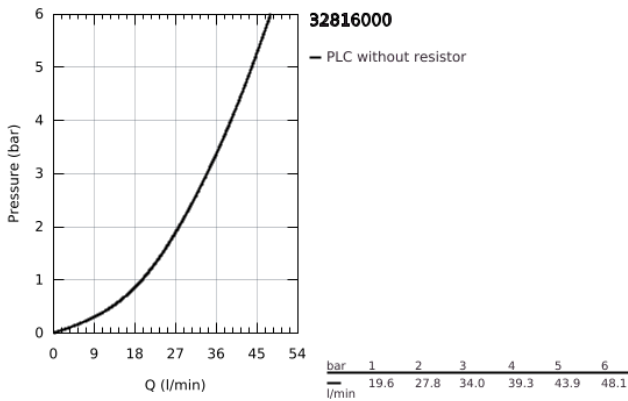

32 816 000 BAULOOΠ ΜΙΚΤΗΣ ΝΤΟΥΣ ΜΕ ΈΝΑ ΜΟΧΛΌ 1/2"

ΠΕΡΙΓΡΑΦΗ ΠΡΟΪΟΝΤΟΣ

- Χρώμα: chrome
- επίτοιχη
- μεταλλική λαβή
- GROHE SmoothControl 46 mm ceramic cartridge
- Φινίρισμα GROHE LongLife
- ρυθμιζόμενος περιοριστής ρυθμός ροής
- ρυθμιζόμενος ελάχιστος ρυθμός ροής περίπου 2.5 λίτρα/λεπτό
- έξοδος ντούς κάτω 1/2"
- σύνδεσμοι σχήματος S
- metal wall escutcheon
- optional temperature limiter

32 816 000 **BAULOOP ΜΙΚΤΗΣ ΝΤΟΥΣ ΜΕ ΈΝΑ ΜΟΧΛΌ 1/2"**

ΑΝΤΑΛΛΑΚΤΙΚΑ, Ιουνίου 2016 – τώρα

- 1: Λαβή (Αριθμός ανταλλακτικού 46696000)
 - 2: Κάλυμμα/ τάπα (Αριθμός ανταλλακτικού 46584000)
 - 3: Μηχανισμός (Αριθμός ανταλλακτικού 46048000)
 - 4: Σύνδεσμος σχήματος S (Αριθμός ανταλλακτικού 12075000)
 - 4.1: Λάστιχο στεγανοποίησης (Αριθμός ανταλλακτικού 0138600M)
 - 4.2: Ροζέτα (Αριθμός ανταλλακτικού 0221000M)
 - 5: Ρακόρ-Εδρα 1/2" (Αριθμός ανταλλακτικού 45044000)
 - 6: Προέκταση 3/4", 20mm (Αριθμός ανταλλακτικού 0713000M)*
 - 7: Special spanner (Αριθμός ανταλλακτικού 19377000)*
- * Προαιρετικά εξαρτήματα