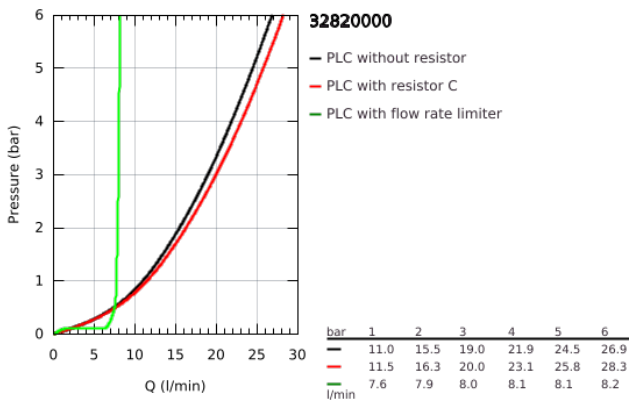

32 820 000 BAUEDGE ΜΙΚΤΗΣ ΛΟΥΤΡΟΥ ΜΕ ΈΝΑ ΜΟΧΛΌ 1/2"

ΠΕΡΙΓΡΑΦΗ ΠΡΟΪΟΝΤΟΣ

- Χρώμα: chrome
- επίτοιχη
- μεταλλική λαβή
- GROHE SmoothControl 46 mm ceramic cartridge
- Φινίρισμα GROHE LongLife
- ρυθμιζόμενος περιοριστής ρυθμός ροής
- ρυθμιζόμενος ελάχιστος ρυθμός ροής περίπου 2.5 λίτρα/λεπτό
- αυτόματος διανεμητής : λουτρού/ντους
- φίλτρο
- σύνδεσμοι σχήματος S
- metal wall escutcheon
- optional temperature limiter

32 820 000 BAUEDGE ΜΙΚΤΗΣ ΛΟΥΤΡΟΥ ΜΕ ΈΝΑ ΜΟΧΛΌ 1/2"

ΑΝΤΑΛΛΑΚΤΙΚΑ , Ιουνίου 2016 – τώρα

- 1: Λαβή (Αριθμός ανταλλακτικού 46698000)
- 2: Κάλυμμα/ τάπα (Αριθμός ανταλλακτικού 46584000)
- 3: Μηχανισμός (Αριθμός ανταλλακτικού 46048000)
- 4: Κεφαλή Διανομέα (Αριθμός ανταλλακτικού 64309000)
- 5: Διανομέας (Αριθμός ανταλλακτικού 65655000)
- 6: Φίλτρο ροής (Αριθμός ανταλλακτικού 13952000)
- 7: Σύνδεσμος σχήματος S (Αριθμός ανταλλακτικού 12075000)
- 7.1: Λάστιχο στεγανοποίησης (Αριθμός ανταλλακτικού 0138600M)
- 7.2: Ροζέτα (Αριθμός ανταλλακτικού 0221000M)
- 8: Ρακόρ-Εδρα 1/2" (Αριθμός ανταλλακτικού 45044000)
- 9: Προέκταση 3/4", 20mm (Αριθμός ανταλλακτικού 0713000M)*
- 10: Special spanner (Αριθμός ανταλλακτικού 19377000)*