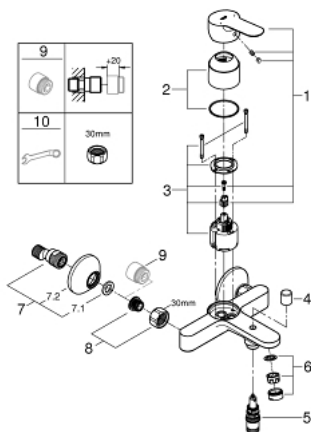

32 820 000 BAUEDGE ΜΙΚΤΗΣ ΛΟΥΤΡΟΥ ΜΕ ΈΝΑ ΜΟΧΛΌ 1/2"

ΠΕΡΙΓΡΑΦΗ ΠΡΟΪΟΝΤΟΣ

- Χρώμα: chrome
- επίτοιχη
- μεταλλική λαβή
- GROHE SmoothControl 46 mm ceramic cartridge
- Φινίρισμα GROHE LongLife
- ρυθμιζόμενος περιοριστής ρυθμός ροής
- ρυθμιζόμενος ελάχιστος ρυθμός ροής περίπου 2.5 λίτρα/λεπτό
- αυτόματος διανεμητής : λουτρού/ντους
- φίλτρο
- σύνδεσμοι σχήματος S
- metal wall escutcheon
- optional temperature limiter

32 820 000 BAUEDGE ΜΙΚΤΗΣ ΛΟΥΤΡΟΥ ΜΕ ΈΝΑ ΜΟΧΛΌ 1/2"

ΑΝΤΑΛΛΑΚΤΙΚΑ , Ιουνίου 2016 – τώρα

- 1: Λαβή (Αριθμός ανταλλακτικού 46698000)
- 2: Κάλυμμα/ τάπα (Αριθμός ανταλλακτικού 46584000)
- 3: Μηχανισμός (Αριθμός ανταλλακτικού 46048000)
- 4: Κεφαλή Διανομέα (Αριθμός ανταλλακτικού 64309000)
- 5: Διανομέας (Αριθμός ανταλλακτικού 65655000)
- 6: Φίλτρο ροής (Αριθμός ανταλλακτικού 13952000)
- 7: Σύνδεσμος σχήματος S (Αριθμός ανταλλακτικού 12075000)
- 7.1: Λάστιχο στεγανοποίησης (Αριθμός ανταλλακτικού 0138600M)
- 7.2: Ροζέτα (Αριθμός ανταλλακτικού 0221000M)
- 8: Ρακόρ-Εδρα 1/2" (Αριθμός ανταλλακτικού 45044000)
- 9: Προέκταση 3/4", 20mm (Αριθμός ανταλλακτικού 0713000M)*
- 10: Special spanner (Αριθμός ανταλλακτικού 19377000)*