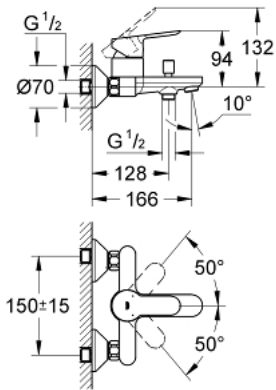

32 820 000 BAUEDGE ΜΙΚΤΗΣ ΛΟΥΤΡΟΥ ΜΕ ΈΝΑ ΜΟΧΛΌ 1/2"

ΠΕΡΙΓΡΑΦΗ ΠΡΟΪΟΝΤΟΣ

- Χρώμα: chrome
- επίτοιχη
- μεταλλική λαβή
- GROHE SmoothControl 46 mm ceramic cartridge
- Φινίρισμα GROHE LongLife
- ρυθμιζόμενος περιοριστής ρυθμός ροής
- ρυθμιζόμενος ελάχιστος ρυθμός ροής περίπου 2.5 λίτρα/λεπτό
- αυτόματος διανεμητής : λουτρού/ντους
- φίλτρο
- σύνδεσμοι σχήματος S
- metal wall escutcheon
- optional temperature limiter

32 820 000 BAUEDGE ΜΙΚΤΗΣ ΛΟΥΤΡΟΥ ΜΕ ΈΝΑ ΜΟΧΛΌ 1/2"

ΑΝΤΑΛΛΑΚΤΙΚΑ , Ιουνίου 2016 – τώρα

- 1: Λαβή (Αριθμός ανταλλακτικού 46698000)
- 2: Κάλυμμα/ τάπα (Αριθμός ανταλλακτικού 46584000)
- 3: Μηχανισμός (Αριθμός ανταλλακτικού 46048000)
- 4: Κεφαλή Διανομέα (Αριθμός ανταλλακτικού 64309000)
- 5: Διανομέας (Αριθμός ανταλλακτικού 65655000)
- 6: Φίλτρο ροής (Αριθμός ανταλλακτικού 13952000)
- 7: Σύνδεσμος σχήματος S (Αριθμός ανταλλακτικού 12075000)
- 7.1: Λάστιχο στεγανοποίησης (Αριθμός ανταλλακτικού 0138600M)
- 7.2: Ροζέτα (Αριθμός ανταλλακτικού 0221000M)
- 8: Ρακόρ-Εδρα 1/2" (Αριθμός ανταλλακτικού 45044000)
- 9: Προέκταση 3/4", 20mm (Αριθμός ανταλλακτικού 0713000M)*
- 10: Special spanner (Αριθμός ανταλλακτικού 19377000)*