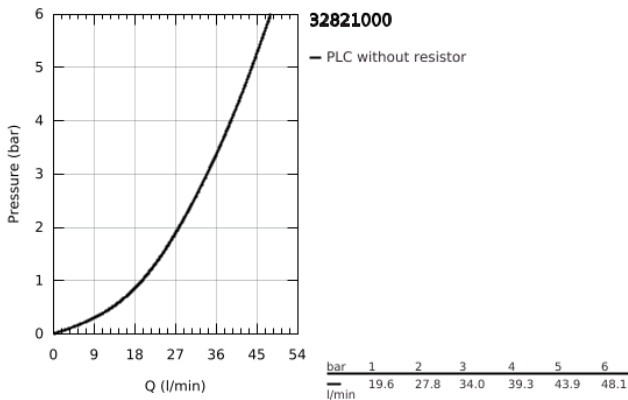

## 32 821 000 BAUEDGE ΜΙΚΤΗΣ ΝΤΟΥΣ ΜΕ ΈΝΑ ΜΟΧΛΌ 1/2"

### ΠΕΡΙΓΡΑΦΗ ΠΡΟΪΟΝΤΟΣ

- Χρώμα: chrome
- επίτοιχη
- μεταλλική λαβή
- GROHE SmoothControl 46 mm ceramic cartridge
- Φινίρισμα GROHE LongLife
- ρυθμιζόμενος περιοριστής ρυθμός ροής
- ρυθμιζόμενος ελάχιστος ρυθμός ροής περίπου 2.5 λίτρα/λεπτό
- έξοδος ντούς κάτω 1/2"
- σύνδεσμοι σχήματος S
- metal wall escutcheon
- optional temperature limiter