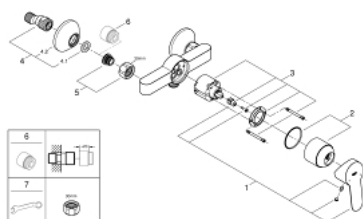

## 32 821 000 BAUEDGE ΜΙΚΤΗΣ ΝΤΟΥΣ ΜΕ ΈΝΑ ΜΟΧΛΌ 1/2"

### ΠΕΡΙΓΡΑΦΗ ΠΡΟΪΟΝΤΟΣ

- Χρώμα: chrome
- επίτοιχη
- μεταλλική λαβή
- GROHE SmoothControl 46 mm ceramic cartridge
- Φινίρισμα GROHE LongLife
- ρυθμιζόμενος περιοριστής ρυθμός ροής
- ρυθμιζόμενος ελάχιστος ρυθμός ροής περίπου 2.5 λίτρα/λεπτό
- έξοδος ντούς κάτω 1/2"
- σύνδεσμοι σχήματος S
- metal wall escutcheon
- optional temperature limiter

### ΑΝΤΑΛΛΑΚΤΙΚΑ , Ιουνίου 2016 – τώρα

- 1: Λαβή (Αριθμός ανταλλακτικού 46698000)
  - 2: Κάλυμμα/ τάπα (Αριθμός ανταλλακτικού 46584000)
  - 3: Μηχανισμός (Αριθμός ανταλλακτικού 46048000)
  - 4: Σύνδεσμος σχήματος S (Αριθμός ανταλλακτικού 12075000)
  - 4.1: Λάστιχο στεγανοποίησης (Αριθμός ανταλλακτικού 0138600M)
  - 4.2: Ροζέτα (Αριθμός ανταλλακτικού 0221000M)
  - 5: Ρακόρ-Εδρα 1/2" (Αριθμός ανταλλακτικού 45044000)
  - 6: Προέκταση 3/4", 20mm (Αριθμός ανταλλακτικού 0713000M)\*
  - 7: Special spanner (Αριθμός ανταλλακτικού 19377000)\*
- \* Προαιρετικά εξαρτήματα