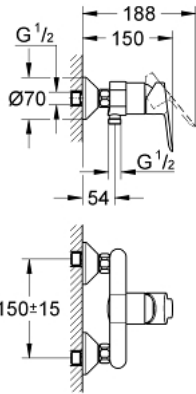

## 32 821 000 BAUEDGE ΜΙΚΤΗΣ ΝΤΟΥΣ ΜΕ ΈΝΑ ΜΟΧΛΌ 1/2"

### ΠΕΡΙΓΡΑΦΗ ΠΡΟΪΟΝΤΟΣ

- Χρώμα: chrome
- επίτοιχη
- μεταλλική λαβή
- GROHE SmoothControl 46 mm ceramic cartridge
- Φινίρισμα GROHE LongLife
- ρυθμιζόμενος περιοριστής ρυθμός ροής
- ρυθμιζόμενος ελάχιστος ρυθμός ροής περίπου 2.5 λίτρα/λεπτό
- έξοδος ντούς κάτω 1/2"
- σύνδεσμοι σχήματος S
- metal wall escutcheon
- optional temperature limiter

### ΑΝΤΑΛΛΑΚΤΙΚΑ , Ιουνίου 2016 – τώρα

- 1: Λαβή (Αριθμός ανταλλακτικού 46698000)
  - 2: Κάλυμμα/ τάπα (Αριθμός ανταλλακτικού 46584000)
  - 3: Μηχανισμός (Αριθμός ανταλλακτικού 46048000)
  - 4: Σύνδεσμος σχήματος S (Αριθμός ανταλλακτικού 12075000)
  - 4.1: Λάστιχο στεγανοποίησης (Αριθμός ανταλλακτικού 0138600M)
  - 4.2: Ροζέτα (Αριθμός ανταλλακτικού 0221000M)
  - 5: Ρακόρ-Εδρα 1/2" (Αριθμός ανταλλακτικού 45044000)
  - 6: Προέκταση 3/4", 20mm (Αριθμός ανταλλακτικού 0713000M)\*
  - 7: Special spanner (Αριθμός ανταλλακτικού 19377000)\*
- \* Προαιρετικά εξαρτήματα