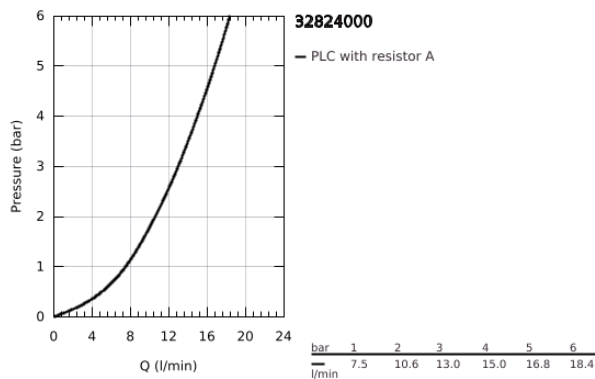

32 824 000 EUROSMART COSMOPOLITAN ΜΠΑΤΑΡΙΑ ΝΙΠΤΗΡΑ ΜΟΝΟΥ ΜΟΧΛΟΥ 1/2", S-ΜΕΓΕΘΟΣ

ΠΕΡΙΓΡΑΦΗ ΠΡΟΪΟΝΤΟΣ

- Χρώμα: chrome
- τοποθέτηση μιας οπής
- μεταλλική λαβή
- 35 mm κεραμικός μηχανισμός
- ρυθμιζόμενος περιοριστής ρυθμός ροής
- ρυθμιζόμενος ελάχιστος ρυθμός ροής περίπου 2.5 λίτρα/λεπτό
- Φινίρισμα GROHE LongLife
- GROHE FastFixation installation system
- φίλτρο
- λείο σώμα
- εύκαμπτοι σωλήνες σύνδεσης

32 824 000 EUROSMART COSMOPOLITAN ΜΠΑΤΑΡΙΑ ΝΙΠΤΗΡΑ ΜΟΝΟΥ ΜΟΧΛΟΥ 1/2", S-ΜΕΓΕΘΟΣ

9	32mm
8	13mm
7	

ΑΝΤΑΛΛΑΚΤΙΚΑ , Αυγούστου 2009 – τώρα

- 1: Λαβή (Αριθμός ανταλλακτικού 46681000)
- 2: Κάλυμμα/ τάπα (Αριθμός ανταλλακτικού 46492000)
- 3: ΒΙΔΩΤΗ ΣΥΝΔΕΣΗ ELB3/8 (Αριθμός ανταλλακτικού 46460000)
- 4: Μηχανισμός (Αριθμός ανταλλακτικού 46374000)
- 5: Φίλτρο ροής (Αριθμός ανταλλακτικού 13929000)
- 6: Σετ στήριξης (Αριθμός ανταλλακτικού 46671000)
- 7: Περιοριστής θερμοκρασίας (Αριθμός ανταλλακτικού 46375000)*
- 8: κλειδί συναρμολόγησης (Αριθμός ανταλλακτικού 19017000)*
- 9: Κλειδί (Αριθμός ανταλλακτικού 19332000)*