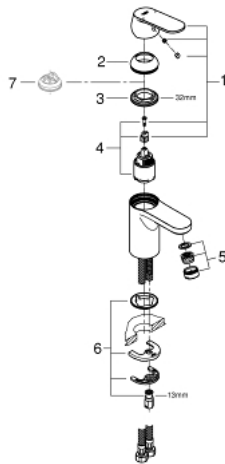

32 824 000 EUROSMART COSMOPOLITAN ΜΠΑΤΑΡΙΑ ΝΙΠΤΗΡΑ ΜΟΝΟΥ ΜΟΧΛΟΥ 1/2", S-ΜΕΓΕΘΟΣ

ΠΕΡΙΓΡΑΦΗ ΠΡΟΪΟΝΤΟΣ

- Χρώμα: chrome
- τοποθέτηση μιας οπής
- μεταλλική λαβή
- 35 mm κεραμικός μηχανισμός
- ρυθμιζόμενος περιοριστής ρυθμός ροής
- ρυθμιζόμενος ελάχιστος ρυθμός ροής περίπου 2.5 λίτρα/λεπτό
- Φινίρισμα GROHE LongLife
- GROHE FastFixation installation system
- φίλτρο
- λείο σώμα
- εύκαμπτοι σωλήνες σύνδεσης

32 824 000 EUROSMART COSMOPOLITAN ΜΠΑΤΑΡΙΑ ΝΙΠΤΗΡΑ ΜΟΝΟΥ ΜΟΧΛΟΥ 1/2", S-ΜΕΓΕΘΟΣ

9	32mm
8	13mm
7	

ΑΝΤΑΛΛΑΚΤΙΚΑ , Αυγούστου 2009 – τώρα

- 1: Λαβή (Αριθμός ανταλλακτικού 46681000)
- 2: Κάλυμμα/ τάπα (Αριθμός ανταλλακτικού 46492000)
- 3: ΒΙΔΩΤΗ ΣΥΝΔΕΣΗ ELB3/8 (Αριθμός ανταλλακτικού 46460000)
- 4: Μηχανισμός (Αριθμός ανταλλακτικού 46374000)
- 5: Φίλτρο ροής (Αριθμός ανταλλακτικού 13929000)
- 6: Σετ στήριξης (Αριθμός ανταλλακτικού 46671000)
- 7: Περιοριστής θερμοκρασίας (Αριθμός ανταλλακτικού 46375000)*
- 8: κλειδί συναρμολόγησης (Αριθμός ανταλλακτικού 19017000)*
- 9: Κλειδί (Αριθμός ανταλλακτικού 19332000)*