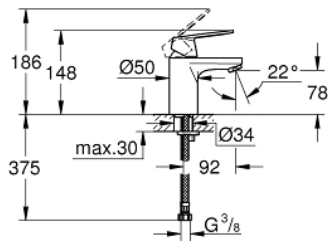

32 824 000 EUROSMART COSMOPOLITAN ΜΠΑΤΑΡΙΑ ΝΙΠΤΗΡΑ ΜΟΝΟΥ ΜΟΧΛΟΥ 1/2", S-ΜΕΓΕΘΟΣ

ΠΕΡΙΓΡΑΦΗ ΠΡΟΪΟΝΤΟΣ

- Χρώμα: chrome
- τοποθέτηση μιας οπής
- μεταλλική λαβή
- 35 mm κεραμικός μηχανισμός
- ρυθμιζόμενος περιοριστής ρυθμός ροής
- ρυθμιζόμενος ελάχιστος ρυθμός ροής περίπου 2.5 λίτρα/λεπτό
- Φινίρισμα GROHE LongLife
- GROHE FastFixation installation system
- φίλτρο
- λείο σώμα
- εύκαμπτοι σωλήνες σύνδεσης

32 824 000 EUROSMART COSMOPOLITAN ΜΠΑΤΑΡΙΑ ΝΙΠΤΗΡΑ ΜΟΝΟΥ ΜΟΧΛΟΥ 1/2", S-ΜΕΓΕΘΟΣ

9	32mm
8	13mm
7	

ΑΝΤΑΛΛΑΚΤΙΚΑ , Αυγούστου 2009 – τώρα

- 1: Λαβή (Αριθμός ανταλλακτικού 46681000)
- 2: Κάλυμμα/ τάπα (Αριθμός ανταλλακτικού 46492000)
- 3: ΒΙΔΩΤΗ ΣΥΝΔΕΣΗ ELB3/8 (Αριθμός ανταλλακτικού 46460000)
- 4: Μηχανισμός (Αριθμός ανταλλακτικού 46374000)
- 5: Φίλτρο ροής (Αριθμός ανταλλακτικού 13929000)
- 6: Σετ στήριξης (Αριθμός ανταλλακτικού 46671000)
- 7: Περιοριστής θερμοκρασίας (Αριθμός ανταλλακτικού 46375000)*
- 8: κλειδί συναρμολόγησης (Αριθμός ανταλλακτικού 19017000)*
- 9: Κλειδί (Αριθμός ανταλλακτικού 19332000)*