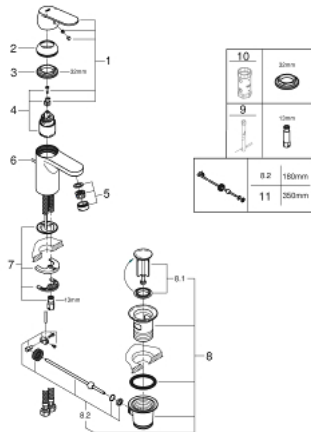

## 32 825 00E EUROSMART COSMOPOLITAN ΜΠΑΤΑΡΙΑ ΝΙΠΤΗΡΑ ΜΟΝΟΥ ΜΟΧΛΟΥ 1/2", S-ΜΕΓΕΘΟΣ

### ΠΕΡΙΓΡΑΦΗ ΠΡΟΪΟΝΤΟΣ

- Χρώμα: chrome
- τοποθέτηση μιας οπής
- μεταλλική λαβή
- 35 mm κεραμικός μηχανισμός
- ρυθμιζόμενος περιοριστής ρυθμός ροής
- περιοριστής θερμοκρασίας
- Φινίρισμα GROHE LongLife
- GROHE EcoJoy - Less water, perfect flow
- μέγιστη παροχή (στα 3 bar): 5 λίτρα/λεπτό
- SpeedClean mousseur
- GROHE FastFixation installation system
- σετ αυτόματης βαλβίδας 1 1/4"
- εύκαμπτοι σωλήνες σύνδεσης

### ΑΝΤΑΛΛΑΚΤΙΚΑ , Αυγούστου 2017 – τώρα

- 1: Λαβή (Αριθμός ανταλλακτικού 46681000)
- 2: Κάλυμμα/ τάπα (Αριθμός ανταλλακτικού 46492000)
- 3: ΒΙΔΩΤΗ ΣΥΝΔΕΣΗ ELB3/8 (Αριθμός ανταλλακτικού 46460000)
- 4: Μηχανισμός (Αριθμός ανταλλακτικού 46374000)
- 5: Laminar Φίλτρο ροής (Αριθμός ανταλλακτικού 13955000)
- 6: Ράβδος έλξης (Αριθμός ανταλλακτικού 46739000)
- 7: Σετ στήριξης (Αριθμός ανταλλακτικού 46671000)
- 8: Βαλβίδα 1 1/4" (Αριθμός ανταλλακτικού 28910000)
- 8.1: Πώμα αυτόματης βαλβίδας (Αριθμός ανταλλακτικού 07182000)
- 8.2: Σετ οριζόντιας βέργας (Αριθμός ανταλλακτικού 07052000)
- 9: κλειδί συναρμολόγησης (Αριθμός ανταλλακτικού 19017000)\*
- 10: Κλειδί (Αριθμός ανταλλακτικού 19332000)\*
- 11: Σετ οριζόντιας βέργας (Αριθμός ανταλλακτικού 07341000)\*