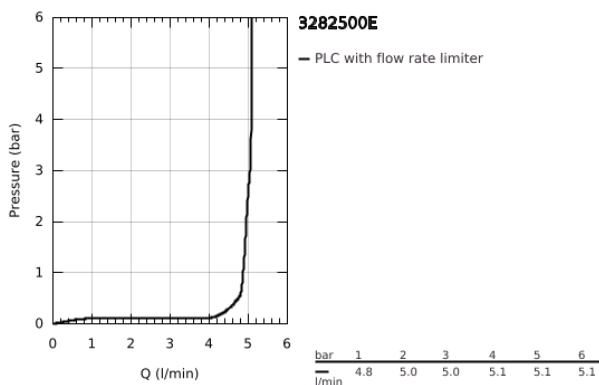

## 32 825 00E EUROSMART COSMOPOLITAN ΜΠΑΤΑΡΙΑ ΝΙΠΤΗΡΑ ΜΟΝΟΥ ΜΟΧΛΟΥ 1/2", S-ΜΕΓΕΘΟΣ

### ΠΕΡΙΓΡΑΦΗ ΠΡΟΪΟΝΤΟΣ

- Χρώμα: chrome
- τοποθέτηση μιας οπής
- μεταλλική λαβή
- 35 mm κεραμικός μηχανισμός
- ρυθμιζόμενος περιοριστής ρυθμός ροής
- περιοριστής θερμοκρασίας
- Φινίρισμα GROHE LongLife
- GROHE EcoJoy - Less water, perfect flow
- μέγιστη παροχή (στα 3 bar): 5 λίτρα/λεπτό
- SpeedClean mousseur
- GROHE FastFixation installation system
- σετ αυτόματης βαλβίδας 1 1/4"
- εύκαμπτοι σωλήνες σύνδεσης