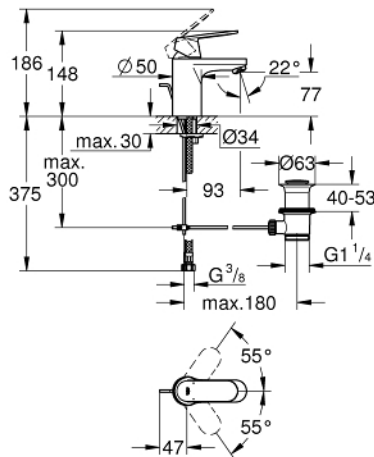

## 32 825 00E EUROSMART COSMOPOLITAN ΜΠΑΤΑΡΙΑ ΝΙΠΤΗΡΑ ΜΟΝΟΥ ΜΟΧΛΟΥ 1/2", S-ΜΕΓΕΘΟΣ

### ΠΕΡΙΓΡΑΦΗ ΠΡΟΪΟΝΤΟΣ

- Χρώμα: chrome
- τοποθέτηση μιας οπής
- μεταλλική λαβή
- 35 mm κεραμικός μηχανισμός
- ρυθμιζόμενος περιοριστής ρυθμός ροής
- περιοριστής θερμοκρασίας
- Φινίρισμα GROHE LongLife
- GROHE EcoJoy - Less water, perfect flow
- μέγιστη παροχή (στα 3 bar): 5 λίτρα/λεπτό
- SpeedClean mousseur
- GROHE FastFixation installation system
- σετ αυτόματης βαλβίδας 1 1/4"
- εύκαμπτοι σωλήνες σύνδεσης

### ΑΝΤΑΛΛΑΚΤΙΚΑ , Αυγούστου 2017 – τώρα

- 1: Λαβή (Αριθμός ανταλλακτικού 46681000)
- 2: Κάλυμμα/ τάπα (Αριθμός ανταλλακτικού 46492000)
- 3: ΒΙΔΩΤΗ ΣΥΝΔΕΣΗ ELB3/8 (Αριθμός ανταλλακτικού 46460000)
- 4: Μηχανισμός (Αριθμός ανταλλακτικού 46374000)
- 5: Laminar Φίλτρο ροής (Αριθμός ανταλλακτικού 13955000)
- 6: Ράβδος έλξης (Αριθμός ανταλλακτικού 46739000)
- 7: Σετ στήριξης (Αριθμός ανταλλακτικού 46671000)
- 8: Βαλβίδα 1 1/4" (Αριθμός ανταλλακτικού 28910000)
- 8.1: Πώμα αυτόματης βαλβίδας (Αριθμός ανταλλακτικού 07182000)
- 8.2: Σετ οριζόντιας βέργας (Αριθμός ανταλλακτικού 07052000)
- 9: κλειδί συναρμολόγησης (Αριθμός ανταλλακτικού 19017000)\*
- 10: Κλειδί (Αριθμός ανταλλακτικού 19332000)\*
- 11: Σετ οριζόντιας βέργας (Αριθμός ανταλλακτικού 07341000)\*