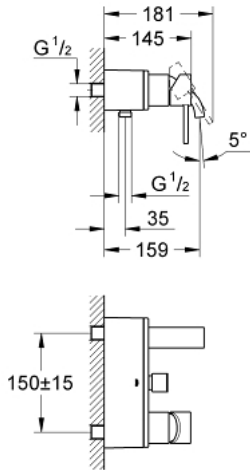

32 826 000 ALLURE ΜΙΚΤΗΣ ΛΟΥΤΡΟΥ ΜΕ ΈΝΑ ΜΟΧΛΟ 1/2"

ΠΕΡΙΓΡΑΦΗ ΠΡΟΪΟΝΤΟΣ

- Χρώμα: chrome
- επίτοιχη
- 46 mm κεραμικός μηχανισμός
- Φινιρίσμα GROHE LongLife
- GROHE FastFixation installation system
- ρυθμιζόμενος περιοριστής ρυθμός ροής
- αυτόματος διανεμητής : λουτρού/ντους
- φίλτρο
- ενσωματωμένη βαλβίδα αντεπιστροφής στην έξοδο του ντους 1/2"
- flat wall installation with covered unions
- προστασία κατά της ανάστροφης ροής

32 826 000 ALLURE ΜΙΚΤΗΣ ΛΟΥΤΡΟΥ ΜΕ ΈΝΑ ΜΟΧΛΌ 1/2"

ΑΝΤΑΛΛΑΚΤΙΚΑ , Δεκεμβρίου 2009 – τώρα

- 1: Λαβή (Αριθμός ανταλλακτικού 46609000)
- 2: Κάλυμμα/ τάπα (Αριθμός ανταλλακτικού 46584000)
- 3: Μηχανισμός (Αριθμός ανταλλακτικού 46048000)
- 4: Κεφαλή Διανομέα (Αριθμός ανταλλακτικού 46585000)
- 5: Διανομέας (Αριθμός ανταλλακτικού 08915000)
- 6: Σύνδεση (Αριθμός ανταλλακτικού 12088000)
- 6.1: O-Ρινγκ Ø45 x Ø3 (Αριθμός ανταλλακτικού 0044400M)
- 7: Σετ στήριξης (Αριθμός ανταλλακτικού 46381V00)
- 8: Βαλβίδα αντεπιστροφής (Αριθμός ανταλλακτικού 08565000)
- 9: Φίλτρο ροής (Αριθμός ανταλλακτικού 48056000)
- 10: Περιοριστής θερμοκρασίας (Αριθμός ανταλλακτικού 46375000)*