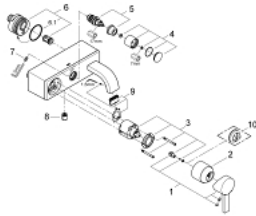

32 826 000 ALLURE ΜΙΚΤΗΣ ΛΟΥΤΡΟΥ ΜΕ ΈΝΑ ΜΟΧΛΟ 1/2"

ΠΕΡΙΓΡΑΦΗ ΠΡΟΪΟΝΤΟΣ

- Χρώμα: chrome
- επίτοιχη
- 46 mm κεραμικός μηχανισμός
- Φινιρίσμα GROHE LongLife
- GROHE FastFixation installation system
- ρυθμιζόμενος περιοριστής ρυθμός ροής
- αυτόματος διανεμητής : λουτρού/ντους
- φίλτρο
- ενσωματωμένη βαλβίδα αντεπιστροφής στην έξοδο του ντους 1/2"
- flat wall installation with covered unions
- προστασία κατά της ανάστροφης ροής

32 826 000 ALLURE ΜΙΚΤΗΣ ΛΟΥΤΡΟΥ ΜΕ ΈΝΑ ΜΟΧΛΌ 1/2"

ΑΝΤΑΛΛΑΚΤΙΚΑ , Δεκεμβρίου 2009 – τώρα

- 1: Λαβή (Αριθμός ανταλλακτικού 46609000)
- 2: Κάλυμμα/ τάπα (Αριθμός ανταλλακτικού 46584000)
- 3: Μηχανισμός (Αριθμός ανταλλακτικού 46048000)
- 4: Κεφαλή Διανομέα (Αριθμός ανταλλακτικού 46585000)
- 5: Διανομέας (Αριθμός ανταλλακτικού 08915000)
- 6: Σύνδεση (Αριθμός ανταλλακτικού 12088000)
- 6.1: O-Ρινγκ Ø45 x Ø3 (Αριθμός ανταλλακτικού 0044400M)
- 7: Σετ στήριξης (Αριθμός ανταλλακτικού 46381V00)
- 8: Βαλβίδα αντεπιστροφής (Αριθμός ανταλλακτικού 08565000)
- 9: Φίλτρο ροής (Αριθμός ανταλλακτικού 48056000)
- 10: Περιοριστής θερμοκρασίας (Αριθμός ανταλλακτικού 46375000)*