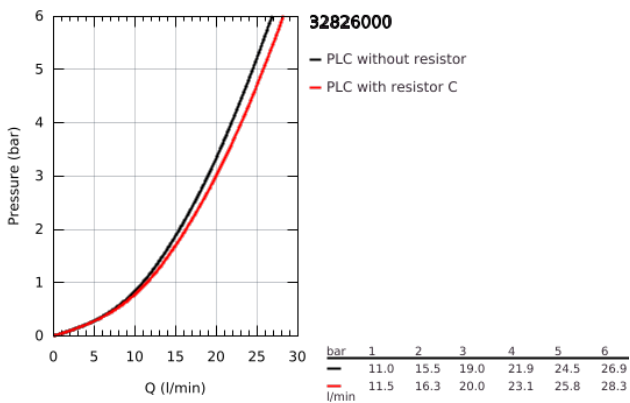

32 826 000 ALLURE ΜΙΚΤΗΣ ΛΟΥΤΡΟΥ ΜΕ ΈΝΑ ΜΟΧΛΟ 1/2"

ΠΕΡΙΓΡΑΦΗ ΠΡΟΪΟΝΤΟΣ

- Χρώμα: chrome
- επίτοιχη
- 46 mm κεραμικός μηχανισμός
- Φινιρίσμα GROHE LongLife
- GROHE FastFixation installation system
- ρυθμιζόμενος περιοριστής ρυθμός ροής
- αυτόματος διανεμητής : λουτρού/ντους
- φίλτρο
- ενσωματωμένη βαλβίδα αντεπιστροφής στην έξοδο του ντους 1/2"
- flat wall installation with covered unions
- προστασία κατά της ανάστροφης ροής

32 826 000 ALLURE ΜΙΚΤΗΣ ΛΟΥΤΡΟΥ ΜΕ ΈΝΑ ΜΟΧΛΌ 1/2"

ΑΝΤΑΛΛΑΚΤΙΚΑ , Δεκεμβρίου 2009 – τώρα

- 1: Λαβή (Αριθμός ανταλλακτικού 46609000)
- 2: Κάλυμμα/ τάπα (Αριθμός ανταλλακτικού 46584000)
- 3: Μηχανισμός (Αριθμός ανταλλακτικού 46048000)
- 4: Κεφαλή Διανομέα (Αριθμός ανταλλακτικού 46585000)
- 5: Διανομέας (Αριθμός ανταλλακτικού 08915000)
- 6: Σύνδεση (Αριθμός ανταλλακτικού 12088000)
- 6.1: O-Ρινγκ Ø45 x Ø3 (Αριθμός ανταλλακτικού 0044400M)
- 7: Σετ στήριξης (Αριθμός ανταλλακτικού 46381V00)
- 8: Βαλβίδα αντεπιστροφής (Αριθμός ανταλλακτικού 08565000)
- 9: Φίλτρο ροής (Αριθμός ανταλλακτικού 48056000)
- 10: Περιοριστής θερμοκρασίας (Αριθμός ανταλλακτικού 46375000)*