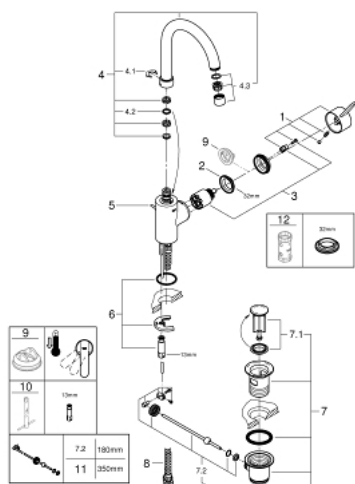

### ΠΕΡΙΓΡΑΦΗ ΠΡΟΪΟΝΤΟΣ

- Χρώμα: chrome
- τοποθέτηση μιας οπής
- μεταλλική λαβή
- καλυμμένος μοχλός λαβής
- 35 mm κεραμικός μηχανισμός
- ρυθμιζόμενος περιοριστής ρυθμός ροής
- Φινίρισμα GROHE LongLife
- GROHE FastFixation installation system
- φίλτρο
- περιστρεφόμενο σωληνωτό ρουξόνι με περιοριστή ροής
- σετ αυτόματης βαλβίδας 1 1/4"
- εύκαμπτοι σωλήνες σύνδεσης

### ΑΝΤΑΛΛΑΚΤΙΚΑ , Σεπτεμβρίου 2016 – τώρα

- 1: Λαβή (Αριθμός ανταλλακτικού 46683000)
- 2: ΒΙΔΩΤΗ ΣΥΝΔΕΣΗ ELB3/8 (Αριθμός ανταλλακτικού 46460000)
- 3: Μηχανισμός (Αριθμός ανταλλακτικού 46374000)
- 4: Σωληνωτό ρουξούνι 3/4 " (Αριθμός ανταλλακτικού 13267000)
- 4.1: Δακτύλιος ασφάλισης (Αριθμός ανταλλακτικού 0806500M)
- 4.2: Δακτύλιος καλύμματος (Αριθμός ανταλλακτικού 0128500M)
- 4.3: Φίλτρο ροής (Αριθμός ανταλλακτικού 06574000)
- 5: Ράβδος έλξης (Αριθμός ανταλλακτικού 46739000)
- 6: Σετ στήριξης (Αριθμός ανταλλακτικού 46671000)
- 7: Βαλβίδα 1 1/4" (Αριθμός ανταλλακτικού 28910000)
- 7.1: Πώμα αυτόματης βαλβίδας (Αριθμός ανταλλακτικού 07182000)
- 7.2: Σετ οριζόντιας βέργας (Αριθμός ανταλλακτικού 07052000)
- 8: Σπιράλ σύνδεσης (Αριθμός ανταλλακτικού 46255000)
- 9: Περιοριστής θερμοκρασίας (Αριθμός ανταλλακτικού 46375000)\*
- 10: κλειδί συναρμολόγησης (Αριθμός ανταλλακτικού 19017000)\*
- 11: Σετ οριζόντιας βέργας (Αριθμός ανταλλακτικού 07341000)\*
- 12: Κλειδί (Αριθμός ανταλλακτικού 19332000)\*