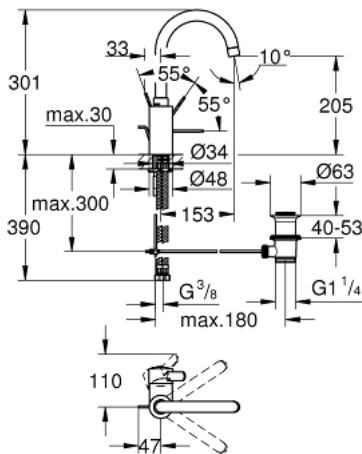

### ΠΕΡΙΓΡΑΦΗ ΠΡΟΪΟΝΤΟΣ

- Χρώμα: chrome
- τοποθέτηση μιας οπής
- μεταλλική λαβή
- καλυμμένος μοχλός λαβής
- 35 mm κεραμικός μηχανισμός
- ρυθμιζόμενος περιοριστής ρυθμός ροής
- Φινίρισμα GROHE LongLife
- GROHE FastFixation installation system
- φίλτρο
- περιστρεφόμενο σωληνωτό ρουξόνι με περιοριστή ροής
- σετ αυτόματης βαλβίδας 1 1/4"
- εύκαμπτοι σωλήνες σύνδεσης

### ΑΝΤΑΛΛΑΚΤΙΚΑ , Σεπτεμβρίου 2016 – τώρα

- 1: Λαβή (Αριθμός ανταλλακτικού 46683000)
- 2: ΒΙΔΩΤΗ ΣΥΝΔΕΣΗ ELB3/8 (Αριθμός ανταλλακτικού 46460000)
- 3: Μηχανισμός (Αριθμός ανταλλακτικού 46374000)
- 4: Σωληνωτό ρουξούνι 3/4 " (Αριθμός ανταλλακτικού 13267000)
- 4.1: Δακτύλιος ασφάλισης (Αριθμός ανταλλακτικού 0806500M)
- 4.2: Δακτύλιος καλύμματος (Αριθμός ανταλλακτικού 0128500M)
- 4.3: Φίλτρο ροής (Αριθμός ανταλλακτικού 06574000)
- 5: Ράβδος έλξης (Αριθμός ανταλλακτικού 46739000)
- 6: Σετ στήριξης (Αριθμός ανταλλακτικού 46671000)
- 7: Βαλβίδα 1 1/4" (Αριθμός ανταλλακτικού 28910000)
- 7.1: Πώμα αυτόματης βαλβίδας (Αριθμός ανταλλακτικού 07182000)
- 7.2: Σετ οριζόντιας βέργας (Αριθμός ανταλλακτικού 07052000)
- 8: Σπιράλ σύνδεσης (Αριθμός ανταλλακτικού 46255000)
- 9: Περιοριστής θερμοκρασίας (Αριθμός ανταλλακτικού 46375000)\*
- 10: κλειδί συναρμολόγησης (Αριθμός ανταλλακτικού 19017000)\*
- 11: Σετ οριζόντιας βέργας (Αριθμός ανταλλακτικού 07341000)\*
- 12: Κλειδί (Αριθμός ανταλλακτικού 19332000)\*