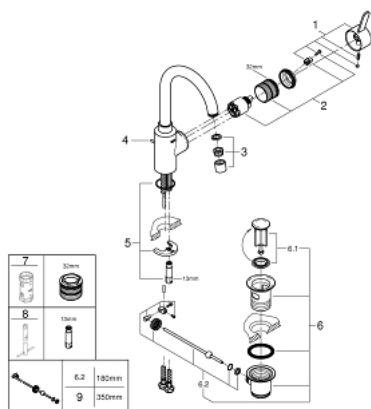

32 830 001 EUROSMART COSMOPOLITAN ΜΙΚΤΗΣ ΝΙΠΤΗΡΑ 1/2" ΜΕΓΕΘΟΣ L

ΠΕΡΙΓΡΑΦΗ ΠΡΟΪΟΝΤΟΣ

- Χρώμα: chrome
- τοποθέτηση μιας οπής
- μεταλλική λαβή
- 35 mm κεραμεικός μηχανισμός
- ρυθμιζόμενος περιοριστής ρυθμός ροής
- Φινίρισμα GROHE LongLife
- Protected Water Ways no contact of water with lead or nickel inside the tap
- GROHE FastFixation installation system
- φίλτρο
- περιστρεφόμενο σωληνωτό ρουζόνι με περιοριστή ροής
- σετ αυτόματης βαλβίδας 1 1/4"
- εύκαμπτοι σωλήνες σύνδεσης

32 830 001 EUROSMART COSMOPOLITAN ΜΙΚΤΗΣ ΝΙΠΤΗΡΑ 1/2" ΜΕΓΕΘΟΣ L

ΑΝΤΑΛΛΑΚΤΙΚΑ, Αυγούστου 2017 – τώρα

- 1: Λαβή (Αριθμός ανταλλακτικού 46683000)
 - 2: Μηχανισμός (Αριθμός ανταλλακτικού 46374000)
 - 3: Φίλτρο ροής (Αριθμός ανταλλακτικού 48418000)
 - 4: Ράβδος έλξης (Αριθμός ανταλλακτικού 46739000)
 - 5: Σετ στήριξης (Αριθμός ανταλλακτικού 46671000)
 - 6: Βαλβίδα 1 1/4" (Αριθμός ανταλλακτικού 28910000)
 - 6.1: Πώμα αυτόματης βαλβίδας (Αριθμός ανταλλακτικού 07182000)
 - 6.2: Σετ οριζόντιας βέργας (Αριθμός ανταλλακτικού 07052000)
 - 7: Κλειδί (Αριθμός ανταλλακτικού 19332000)*
 - 8: κλειδί συναρμολόγησης (Αριθμός ανταλλακτικού 19017000)*
 - 9: Σετ οριζόντιας βέργας (Αριθμός ανταλλακτικού 07341000)*
- * Προαιρετικά εξαρτήματα