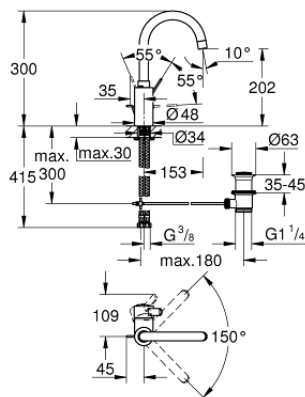

32 830 001 EUROSMART COSMOPOLITAN ΜΙΚΤΗΣ ΝΙΠΤΗΡΑ 1/2" ΜΕΓΕΘΟΣ L

ΠΕΡΙΓΡΑΦΗ ΠΡΟΪΟΝΤΟΣ

- Χρώμα: chrome
- τοποθέτηση μιας οπής
- μεταλλική λαβή
- 35 mm κεραμεικός μηχανισμός
- ρυθμιζόμενος περιοριστής ρυθμός ροής
- Φινίρισμα GROHE LongLife
- Protected Water Ways no contact of water with lead or nickel inside the tap
- GROHE FastFixation installation system
- φίλτρο
- περιστρεφόμενο σωληνωτό ρουζόνι με περιοριστή ροής
- σετ αυτόματης βαλβίδας 1 1/4"
- εύκαμπτοι σωλήνες σύνδεσης

32 830 001 EUROSMART COSMOPOLITAN ΜΙΚΤΗΣ ΝΙΠΤΗΡΑ 1/2" ΜΕΓΕΘΟΣ L

ΑΝΤΑΛΛΑΚΤΙΚΑ, Αυγούστου 2017 – τώρα

- 1: Λαβή (Αριθμός ανταλλακτικού 46683000)
 - 2: Μηχανισμός (Αριθμός ανταλλακτικού 46374000)
 - 3: Φίλτρο ροής (Αριθμός ανταλλακτικού 48418000)
 - 4: Ράβδος έλξης (Αριθμός ανταλλακτικού 46739000)
 - 5: Σετ στήριξης (Αριθμός ανταλλακτικού 46671000)
 - 6: Βαλβίδα 1 1/4" (Αριθμός ανταλλακτικού 28910000)
 - 6.1: Πώμα αυτόματης βαλβίδας (Αριθμός ανταλλακτικού 07182000)
 - 6.2: Σετ οριζόντιας βέργας (Αριθμός ανταλλακτικού 07052000)
 - 7: Κλειδί (Αριθμός ανταλλακτικού 19332000)*
 - 8: κλειδί συναρμολόγησης (Αριθμός ανταλλακτικού 19017000)*
 - 9: Σετ οριζόντιας βέργας (Αριθμός ανταλλακτικού 07341000)*
- * Προαιρετικά εξαρτήματα