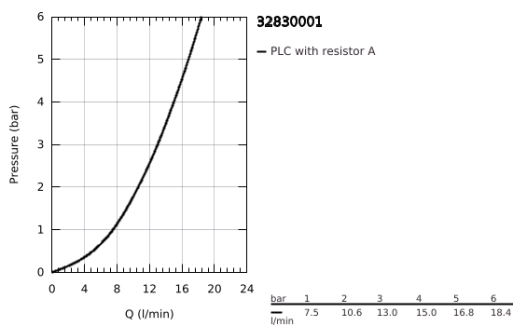

32 830 001 EUROSMART COSMOPOLITAN ΜΙΚΤΗΣ ΝΙΠΤΗΡΑ 1/2" ΜΕΓΕΘΟΣ L

ΠΕΡΙΓΡΑΦΗ ΠΡΟΪΟΝΤΟΣ

- Χρώμα: chrome
- τοποθέτηση μιας οπής
- μεταλλική λαβή
- 35 mm κεραμεικός μηχανισμός
- ρυθμιζόμενος περιοριστής ρυθμός ροής
- Φινίρισμα GROHE LongLife
- Protected Water Ways no contact of water with lead or nickel inside the tap
- GROHE FastFixation installation system
- φίλτρο
- περιστρεφόμενο σωληνωτό ρουζόνι με περιοριστή ροής
- σετ αυτόματης βαλβίδας 1 1/4"
- εύκαμπτοι σωλήνες σύνδεσης

32 830 001 EUROSMART COSMOPOLITAN ΜΙΚΤΗΣ ΝΙΠΤΗΡΑ 1/2" ΜΕΓΕΘΟΣ L

ΑΝΤΑΛΛΑΚΤΙΚΑ, Αυγούστου 2017 – τώρα

- 1: Λαβή (Αριθμός ανταλλακτικού 46683000)
 - 2: Μηχανισμός (Αριθμός ανταλλακτικού 46374000)
 - 3: Φίλτρο ροής (Αριθμός ανταλλακτικού 48418000)
 - 4: Ράβδος έλξης (Αριθμός ανταλλακτικού 46739000)
 - 5: Σετ στήριξης (Αριθμός ανταλλακτικού 46671000)
 - 6: Βαλβίδα 1 1/4" (Αριθμός ανταλλακτικού 28910000)
 - 6.1: Πώμα αυτόματης βαλβίδας (Αριθμός ανταλλακτικού 07182000)
 - 6.2: Σετ οριζόντιας βέργας (Αριθμός ανταλλακτικού 07052000)
 - 7: Κλειδί (Αριθμός ανταλλακτικού 19332000)*
 - 8: κλειδί συναρμολόγησης (Αριθμός ανταλλακτικού 19017000)*
 - 9: Σετ οριζόντιας βέργας (Αριθμός ανταλλακτικού 07341000)*
- * Προαιρετικά εξαρτήματα