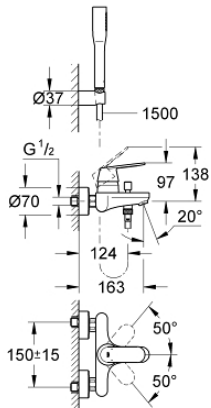

32 832 000 EUROSMART COSMOPOLITAN ΜΙΚΤΗΣ ΛΟΥΤΡΟΥ ΜΕ ΈΝΑ ΜΟΧΛΌ 1/2"

ΠΕΡΙΓΡΑΦΗ ΠΡΟΪΟΝΤΟΣ

- Χρώμα: chrome
- επίτοιχη
- μεταλλική λαβή
- 46 mm κεραμικός μηχανισμός
- Φινίρισμα GROHE LongLife
- ρυθμιζόμενος περιοριστής ρυθμός ροής
- αυτόματος διανεμητής : λουτρού/ντους
- φίλτρο
- ενσωματωμένη βαλβίδα αντεπιστροφής στην έξοδο του ντους 1/2"
- σύνδεσμοι σχήματος S
- προστασία κατά της ανάστροφης ροής
- optional temperature limiter
- με σετ ντους
- Euphoria Cosmopolitan hand shower (27 367)
- wall shower holder (27 056)
- σπυράλ Relaxaflex 1500 mm 1/2"x 1/2" (28 151)

32 832 000 EUROSMART COSMOPOLITAN ΜΙΚΤΗΣ ΛΟΥΤΡΟΥ ΜΕ ΉΝΑ ΜΟΧΛΌ 1/2"

ΑΝΤΑΛΛΑΚΤΙΚΑ , Φεβρουαρίου 2016 – τώρα

- 1: Λαβή (Αριθμός ανταλλακτικού 46682000)
- 2: Κάλυμμα/ τάπα (Αριθμός ανταλλακτικού 46427000)
- 3: Μηχανισμός (Αριθμός ανταλλακτικού 46048000)
- 4: Κεφαλή Διανομέα (Αριθμός ανταλλακτικού 64309000)
- 5: Διανομέας (Αριθμός ανταλλακτικού 65655000)
- 6: Βαλβίδα αντεπιστροφής (Αριθμός ανταλλακτικού 08565000)
- 7: Φίλτρο ροής (Αριθμός ανταλλακτικού 13952000)
- 8: Ρακόρ-Εδρα 1/2" (Αριθμός ανταλλακτικού 45044000)
- 9: Σύνδεσμος σχήματος S (Αριθμός ανταλλακτικού 12662000)
- 10: Φίλτρο ακαθαρσιών (Αριθμός ανταλλακτικού 0700200M)
- 11: Περιοριστής θερμοκρασίας (Αριθμός ανταλλακτικού 46308000)*
- 12: Προέκταση 3/4", 20mm (Αριθμός ανταλλακτικού 0713000M)*
- 13: Special spanner (Αριθμός ανταλλακτικού 19377000)*