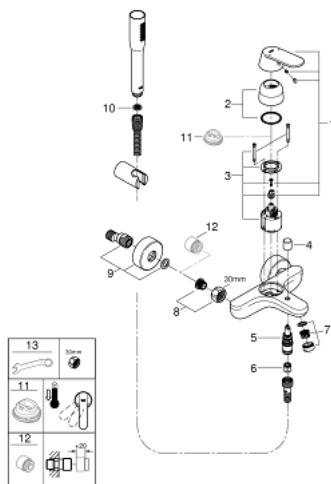

32 832 000 EUROSMART COSMOPOLITAN ΜΙΚΤΗΣ ΛΟΥΤΡΟΥ ΜΕ ΈΝΑ ΜΟΧΛΌ 1/2"

ΠΕΡΙΓΡΑΦΗ ΠΡΟΪΟΝΤΟΣ

- Χρώμα: chrome
- επίτοιχη
- μεταλλική λαβή
- 46 mm κεραμικός μηχανισμός
- Φινίρισμα GROHE LongLife
- ρυθμιζόμενος περιοριστής ρυθμός ροής
- αυτόματος διανεμητής : λουτρού/ντους
- φίλτρο
- ενσωματωμένη βαλβίδα αντεπιστροφής στην έξοδο του ντους 1/2"
- σύνδεσμοι σχήματος S
- προστασία κατά της ανάστροφης ροής
- optional temperature limiter
- με σετ ντους
- Euphoria Cosmopolitan hand shower (27 367)
- wall shower holder (27 056)
- σπυράλ Relaxaflex 1500 mm 1/2"x 1/2" (28 151)

32 832 000 EUROSMART COSMOPOLITAN ΜΙΚΤΗΣ ΛΟΥΤΡΟΥ ΜΕ ΉΝΑ ΜΟΧΛΌ 1/2"

ΑΝΤΑΛΛΑΚΤΙΚΑ , Φεβρουαρίου 2016 – τώρα

- 1: Λαβή (Αριθμός ανταλλακτικού 46682000)
- 2: Κάλυμμα/ τάπα (Αριθμός ανταλλακτικού 46427000)
- 3: Μηχανισμός (Αριθμός ανταλλακτικού 46048000)
- 4: Κεφαλή Διανομέα (Αριθμός ανταλλακτικού 64309000)
- 5: Διανομέας (Αριθμός ανταλλακτικού 65655000)
- 6: Βαλβίδα αντεπιστροφής (Αριθμός ανταλλακτικού 08565000)
- 7: Φίλτρο ροής (Αριθμός ανταλλακτικού 13952000)
- 8: Ρακόρ-Εδρα 1/2" (Αριθμός ανταλλακτικού 45044000)
- 9: Σύνδεσμος σχήματος S (Αριθμός ανταλλακτικού 12662000)
- 10: Φίλτρο ακαθαρσιών (Αριθμός ανταλλακτικού 0700200M)
- 11: Περιοριστής θερμοκρασίας (Αριθμός ανταλλακτικού 46308000)*
- 12: Προέκταση 3/4", 20mm (Αριθμός ανταλλακτικού 0713000M)*
- 13: Special spanner (Αριθμός ανταλλακτικού 19377000)*