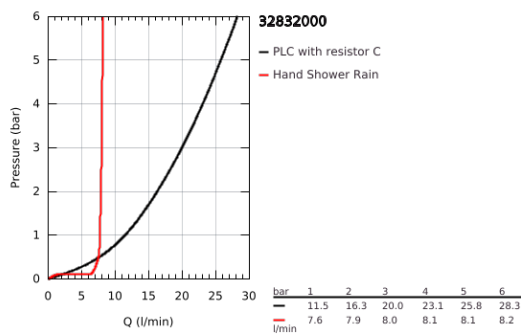

32 832 000 EUROSMART COSMOPOLITAN ΜΙΚΤΗΣ ΛΟΥΤΡΟΥ ΜΕ ΈΝΑ ΜΟΧΛΌ 1/2"

ΠΕΡΙΓΡΑΦΗ ΠΡΟΪΟΝΤΟΣ

- Χρώμα: chrome
- επίτοιχη
- μεταλλική λαβή
- 46 mm κεραμικός μηχανισμός
- Φινίρισμα GROHE LongLife
- ρυθμιζόμενος περιοριστής ρυθμός ροής
- αυτόματος διανεμητής : λουτρού/ντους
- φίλτρο
- ενσωματωμένη βαλβίδα αντεπιστροφής στην έξοδο του ντους 1/2"
- σύνδεσμοι σχήματος S
- προστασία κατά της ανάστροφης ροής
- optional temperature limiter
- με σετ ντους
- Euphoria Cosmopolitan hand shower (27 367)
- wall shower holder (27 056)
- σπυράλ Relaxaflex 1500 mm 1/2"x 1/2" (28 151)

32 832 000 EUROSMART COSMOPOLITAN ΜΙΚΤΗΣ ΛΟΥΤΡΟΥ ΜΕ ΉΝΑ ΜΟΧΛΌ 1/2"

ΑΝΤΑΛΛΑΚΤΙΚΑ , Φεβρουαρίου 2016 – τώρα

- 1: Λαβή (Αριθμός ανταλλακτικού 46682000)
- 2: Κάλυμμα/ τάπα (Αριθμός ανταλλακτικού 46427000)
- 3: Μηχανισμός (Αριθμός ανταλλακτικού 46048000)
- 4: Κεφαλή Διανομέα (Αριθμός ανταλλακτικού 64309000)
- 5: Διανομέας (Αριθμός ανταλλακτικού 65655000)
- 6: Βαλβίδα αντεπιστροφής (Αριθμός ανταλλακτικού 08565000)
- 7: Φίλτρο ροής (Αριθμός ανταλλακτικού 13952000)
- 8: Ρακόρ-Εδρα 1/2" (Αριθμός ανταλλακτικού 45044000)
- 9: Σύνδεσμος σχήματος S (Αριθμός ανταλλακτικού 12662000)
- 10: Φίλτρο ακαθαρσιών (Αριθμός ανταλλακτικού 0700200M)
- 11: Περιοριστής θερμοκρασίας (Αριθμός ανταλλακτικού 46308000)*
- 12: Προέκταση 3/4", 20mm (Αριθμός ανταλλακτικού 0713000M)*
- 13: Special spanner (Αριθμός ανταλλακτικού 19377000)*