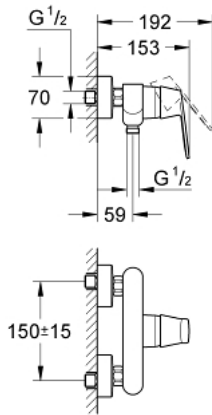

## 32 837 000 EUROSMART COSMOPOLITAN ΜΙΚΤΗΣ ΝΤΟΥΣ ΜΕ ΞΕΝΑ ΜΟΧΛΌ 1/2"

### ΠΕΡΙΓΡΑΦΗ ΠΡΟΪΟΝΤΟΣ

- Χρώμα: chrome
- επίτοιχη
- μεταλλική λαβή
- 46 mm κεραμικός μηχανισμός
- Φινίρισμα GROHE LongLife
- ρυθμιζόμενος περιοριστής ρυθμός ροής
- έξοδος ντούς κάτω 1/2" με ενσωματωμένη βαλβίδα αντεπιστροφής
- σύνδεσμοι σχήματος S
- optional temperature limiter
- προστασία κατά της ανάστροφης ροής

## 32 837 000 EUROSMART COSMOPOLITAN ΜΙΚΤΗΣ ΝΤΟΥΣ ΜΕ ΈΝΑ ΜΟΧΛΌ 1/2"

**ΑΝΤΑΛΛΑΚΤΙΚΑ**, Αυγούστου 2009 – τώρα

- 1: Λαβή (Αριθμός ανταλλακτικού 46682000)
  - 2: Κάλυμμα/ τάπα (Αριθμός ανταλλακτικού 46427000)
  - 3: Μηχανισμός (Αριθμός ανταλλακτικού 46048000)
  - 4: Ρακόρ-Εδρα 1/2" (Αριθμός ανταλλακτικού 45044000)
  - 5: Σύνδεσμος σχήματος S (Αριθμός ανταλλακτικού 12662000)
  - 6: Βαλβίδα αντεπιστροφής (Αριθμός ανταλλακτικού 08565000)
  - 7: Περιοριστής θερμοκρασίας (Αριθμός ανταλλακτικού 46308000)\*
  - 8: Προέκταση 3/4", 20mm (Αριθμός ανταλλακτικού 0713000M)\*
  - 9: Πλαστικός δίσκος (Αριθμός ανταλλακτικού 18349000)\*
- \* Προαιρετικά εξαρτήματα