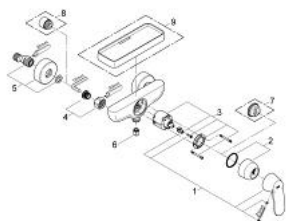

### ΠΕΡΙΓΡΑΦΗ ΠΡΟΪΟΝΤΟΣ

- Χρώμα: chrome
- επίτοιχη
- μεταλλική λαβή
- 46 mm κεραμικός μηχανισμός
- Φινίρισμα GROHE LongLife
- ρυθμιζόμενος περιοριστής ρυθμός ροής
- έξοδος ντούς κάτω 1/2" με ενσωματωμένη βαλβίδα αντεπιστροφής
- σύνδεσμοι σχήματος S
- optional temperature limiter
- προστασία κατά της ανάστροφης ροής

## 32 837 000 EUROSMART COSMOPOLITAN ΜΙΚΤΗΣ ΝΤΟΥΣ ΜΕ ΈΝΑ ΜΟΧΛΌ 1/2"

**ΑΝΤΑΛΛΑΚΤΙΚΑ**, Αυγούστου 2009 – τώρα

- 1: Λαβή (Αριθμός ανταλλακτικού 46682000)
  - 2: Κάλυμμα/ τάπα (Αριθμός ανταλλακτικού 46427000)
  - 3: Μηχανισμός (Αριθμός ανταλλακτικού 46048000)
  - 4: Ρακόρ-Εδρα 1/2" (Αριθμός ανταλλακτικού 45044000)
  - 5: Σύνδεσμος σχήματος S (Αριθμός ανταλλακτικού 12662000)
  - 6: Βαλβίδα αντεπιστροφής (Αριθμός ανταλλακτικού 08565000)
  - 7: Περιοριστής θερμοκρασίας (Αριθμός ανταλλακτικού 46308000)\*
  - 8: Προέκταση 3/4", 20mm (Αριθμός ανταλλακτικού 0713000M)\*
  - 9: Πλαστικός δίσκος (Αριθμός ανταλλακτικού 18349000)\*
- \* Προαιρετικά εξαρτήματα