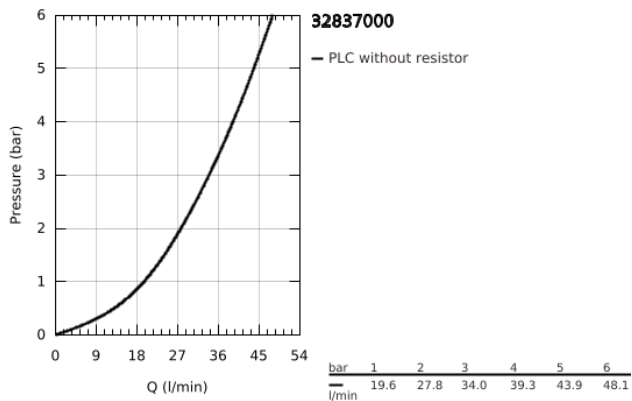

## 32 837 000 EUROSMART COSMOPOLITAN ΜΙΚΤΗΣ ΝΤΟΥΣ ΜΕ ΞΕΝΑ ΜΟΧΛΌ 1/2"

### ΠΕΡΙΓΡΑΦΗ ΠΡΟΪΟΝΤΟΣ

- Χρώμα: chrome
- επίτοιχη
- μεταλλική λαβή
- 46 mm κεραμικός μηχανισμός
- Φινίρισμα GROHE LongLife
- ρυθμιζόμενος περιοριστής ρυθμός ροής
- έξοδος ντούς κάτω 1/2" με ενσωματωμένη βαλβίδα αντεπιστροφής
- σύνδεσμοι σχήματος S
- optional temperature limiter
- προστασία κατά της ανάστροφης ροής

## 32 837 000 EUROSMART COSMOPOLITAN ΜΙΚΤΗΣ ΝΤΟΥΣ ΜΕ ΈΝΑ ΜΟΧΛΌ 1/2"

**ΑΝΤΑΛΛΑΚΤΙΚΑ**, Αυγούστου 2009 – τώρα

- 1: Λαβή (Αριθμός ανταλλακτικού 46682000)
  - 2: Κάλυμμα/ τάπα (Αριθμός ανταλλακτικού 46427000)
  - 3: Μηχανισμός (Αριθμός ανταλλακτικού 46048000)
  - 4: Ρακόρ-Εδρα 1/2" (Αριθμός ανταλλακτικού 45044000)
  - 5: Σύνδεσμος σχήματος S (Αριθμός ανταλλακτικού 12662000)
  - 6: Βαλβίδα αντεπιστροφής (Αριθμός ανταλλακτικού 08565000)
  - 7: Περιοριστής θερμοκρασίας (Αριθμός ανταλλακτικού 46308000)\*
  - 8: Προέκταση 3/4", 20mm (Αριθμός ανταλλακτικού 0713000M)\*
  - 9: Πλαστικός δίσκος (Αριθμός ανταλλακτικού 18349000)\*
- \* Προαιρετικά εξαρτήματα