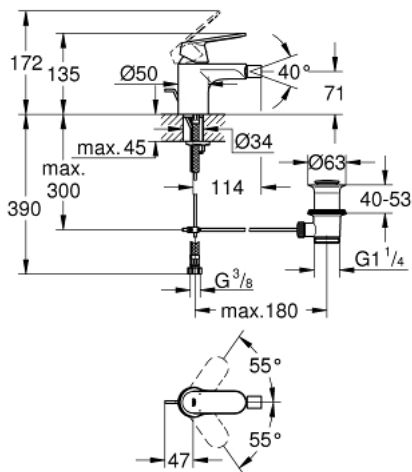

32 839 000 EUROSMART COSMOPOLITAN ΜΙΚΤΗΣ ΜΠΙΝΤΕ 1/2" ΜΕΓΕΘΟΣ S

ΠΕΡΙΓΡΑΦΗ ΠΡΟΪΟΝΤΟΣ

- Χρώμα: chrome
- τοποθέτηση μιας οπής
- μεταλλική λαβή
- 35 mm κεραμεικός μηχανισμός
- ρυθμιζόμενος περιοριστής ρυθμός ροής
- Φινίρισμα GROHE LongLife
- GROHE EcoJoy - Less water, perfect flow
- μέγιστη παροχή (στα 3 bar): 5 λίτρα/λεπτό
- GROHE FastFixation installation system
- φίλτρο με σφαιρικό σύνδεσμο
- σετ αυτόματης βαλβίδας 1 1/4"
- εύκαμπτοι σωλήνες σύνδεσης

32 839 000 EUROSMART COSMOPOLITAN ΜΙΚΤΗΣ ΜΠΙΝΤΕ 1/2" ΜΕΓΕΘΟΣ S

ΑΝΤΑΛΛΑΚΤΙΚΑ , Αυγούστου 2009 – τώρα

- 1: Λαβή (Αριθμός ανταλλακτικού 46681000)
- 2: Κάλυμμα/ τάπα (Αριθμός ανταλλακτικού 46492000)
- 3: ΒΙΔΩΤΗ ΣΥΝΔΕΣΗ ELB3/8 (Αριθμός ανταλλακτικού 46460000)
- 4: Μηχανισμός (Αριθμός ανταλλακτικού 46374000)
- 5: Φίλτρο ροής (Αριθμός ανταλλακτικού 13998000)
- 6: Ράβδος έλξης (Αριθμός ανταλλακτικού 46739000)
- 7: Σετ στήριξης (Αριθμός ανταλλακτικού 46671000)
- 8: Βαλβίδα 1 1/4" (Αριθμός ανταλλακτικού 28910000)
- 8.1: Πώμα αυτόματης βαλβίδας (Αριθμός ανταλλακτικού 07182000)
- 8.2: Σετ οριζόντιας βέργας (Αριθμός ανταλλακτικού 07052000)
- 9: Περιοριστής θερμοκρασίας (Αριθμός ανταλλακτικού 46375000)*
- 10: Κλειδί (Αριθμός ανταλλακτικού 19332000)*
- 11: κλειδί συναρμολόγησης (Αριθμός ανταλλακτικού 19017000)*
- 12: Σετ οριζόντιας βέργας (Αριθμός ανταλλακτικού 07341000)*