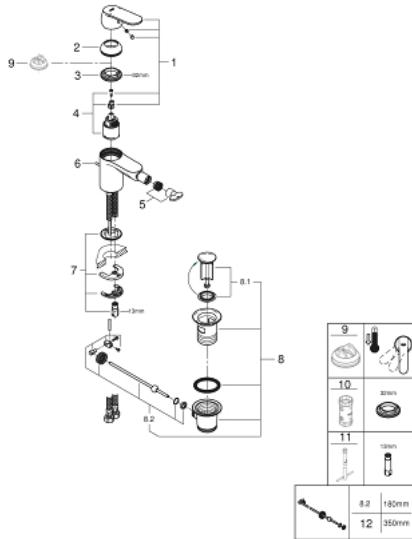

32 839 000 EUROSMART COSMOPOLITAN ΜΙΚΤΗΣ ΜΠΙΝΤΕ 1/2" ΜΕΓΕΘΟΣ S

ΠΕΡΙΓΡΑΦΗ ΠΡΟΪΟΝΤΟΣ

- Χρώμα: chrome
- τοποθέτηση μιας οπής
- μεταλλική λαβή
- 35 mm κεραμεικός μηχανισμός
- ρυθμιζόμενος περιοριστής ρυθμός ροής
- Φινίρισμα GROHE LongLife
- GROHE EcoJoy - Less water, perfect flow
- μέγιστη παροχή (στα 3 bar): 5 λίτρα/λεπτό
- GROHE FastFixation installation system
- φίλτρο με σφαιρικό σύνδεσμο
- σετ αυτόματης βαλβίδας 1 1/4"
- εύκαμπτοι σωλήνες σύνδεσης

32 839 000 EUROSMART COSMOPOLITAN ΜΙΚΤΗΣ ΜΠΙΝΤΕ 1/2" ΜΕΓΕΘΟΣ S

ΑΝΤΑΛΛΑΚΤΙΚΑ , Αυγούστου 2009 – τώρα

- 1: Λαβή (Αριθμός ανταλλακτικού 46681000)
- 2: Κάλυμμα/ τάπα (Αριθμός ανταλλακτικού 46492000)
- 3: ΒΙΔΩΤΗ ΣΥΝΔΕΣΗ ELB3/8 (Αριθμός ανταλλακτικού 46460000)
- 4: Μηχανισμός (Αριθμός ανταλλακτικού 46374000)
- 5: Φίλτρο ροής (Αριθμός ανταλλακτικού 13998000)
- 6: Ράβδος έλξης (Αριθμός ανταλλακτικού 46739000)
- 7: Σετ στήριξης (Αριθμός ανταλλακτικού 46671000)
- 8: Βαλβίδα 1 1/4" (Αριθμός ανταλλακτικού 28910000)
- 8.1: Πώμα αυτόματης βαλβίδας (Αριθμός ανταλλακτικού 07182000)
- 8.2: Σετ οριζόντιας βέργας (Αριθμός ανταλλακτικού 07052000)
- 9: Περιοριστής θερμοκρασίας (Αριθμός ανταλλακτικού 46375000)*
- 10: Κλειδί (Αριθμός ανταλλακτικού 19332000)*
- 11: κλειδί συναρμολόγησης (Αριθμός ανταλλακτικού 19017000)*
- 12: Σετ οριζόντιας βέργας (Αριθμός ανταλλακτικού 07341000)*