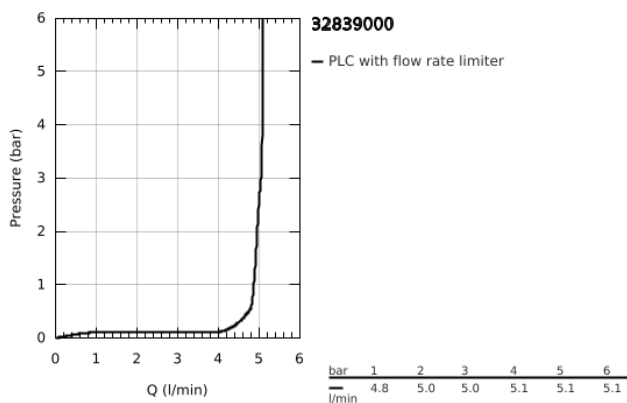

32 839 000 EUROSMART COSMOPOLITAN ΜΙΚΤΗΣ ΜΠΙΝΤΕ 1/2" ΜΕΓΕΘΟΣ S

ΠΕΡΙΓΡΑΦΗ ΠΡΟΪΟΝΤΟΣ

- Χρώμα: chrome
- τοποθέτηση μιας οπής
- μεταλλική λαβή
- 35 mm κεραμεικός μηχανισμός
- ρυθμιζόμενος περιοριστής ρυθμός ροής
- Φινίρισμα GROHE LongLife
- GROHE EcoJoy - Less water, perfect flow
- μέγιστη παροχή (στα 3 bar): 5 λίτρα/λεπτό
- GROHE FastFixation installation system
- φίλτρο με σφαιρικό σύνδεσμο
- σετ αυτόματης βαλβίδας 1 1/4"
- εύκαμπτοι σωλήνες σύνδεσης

32 839 000 EUROSMART COSMOPOLITAN ΜΙΚΤΗΣ ΜΠΙΝΤΕ 1/2" ΜΕΓΕΘΟΣ S

ΑΝΤΑΛΛΑΚΤΙΚΑ , Αυγούστου 2009 – τώρα

- 1: Λαβή (Αριθμός ανταλλακτικού 46681000)
- 2: Κάλυμμα/ τάπα (Αριθμός ανταλλακτικού 46492000)
- 3: ΒΙΔΩΤΗ ΣΥΝΔΕΣΗ ELB3/8 (Αριθμός ανταλλακτικού 46460000)
- 4: Μηχανισμός (Αριθμός ανταλλακτικού 46374000)
- 5: Φίλτρο ροής (Αριθμός ανταλλακτικού 13998000)
- 6: Ράβδος έλξης (Αριθμός ανταλλακτικού 46739000)
- 7: Σετ στήριξης (Αριθμός ανταλλακτικού 46671000)
- 8: Βαλβίδα 1 1/4" (Αριθμός ανταλλακτικού 28910000)
- 8.1: Πώμα αυτόματης βαλβίδας (Αριθμός ανταλλακτικού 07182000)
- 8.2: Σετ οριζόντιας βέργας (Αριθμός ανταλλακτικού 07052000)
- 9: Περιοριστής θερμοκρασίας (Αριθμός ανταλλακτικού 46375000)*
- 10: Κλειδί (Αριθμός ανταλλακτικού 19332000)*
- 11: κλειδί συναρμολόγησης (Αριθμός ανταλλακτικού 19017000)*
- 12: Σετ οριζόντιας βέργας (Αριθμός ανταλλακτικού 07341000)*