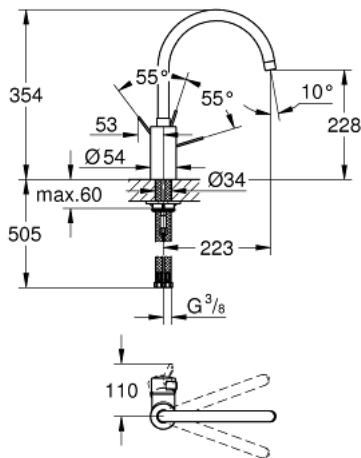

32 843 000 **EUROSMART COSMOPOLITAN ΜΙΚΤΗΣ ΝΕΡΟΧΥΤΗ ΜΟΝΟΥ ΜΟΧΛΟΥ 1/2"**

**ΠΕΡΙΓΡΑΦΗ ΠΡΟΪΟΝΤΟΣ**

- Χρώμα: chrome
- high spout
- τοποθέτηση μιας σπής
- Φινίρισμα GROHE LongLife
- 35 mm κεραμικός μηχανισμός
- φίλτρο
- ρυθμιζόμενος περιοριστής ρυθμός ροής
- περιστρεφόμενο σωληνωτό ρουζούνι
- selectable swivel area: 0° / 150° / 360°
- εύκαμπτοι σωλήνες σύνδεσης
- σύστημα ταχείας εγκατάστασης

### ΑΝΤΑΛΛΑΚΤΙΚΑ , Μαρτίου 2013 – τώρα

- 1: Λαβή (Αριθμός ανταλλακτικού 46683000)
- 2: ΒΙΔΩΤΗ ΣΥΝΔΕΣΗ ELB3/8 (Αριθμός ανταλλακτικού 46460000)
- 3: Μηχανισμός (Αριθμός ανταλλακτικού 46374000)
- 4: Σωληνωτό ρουξούνι 3/4 " (Αριθμός ανταλλακτικού 13266000)
- 4.1: Δακτύλιος καλύμματος (Αριθμός ανταλλακτικού 0128500M)
- 4.2: Δακτύλιος ασφάλισης (Αριθμός ανταλλακτικού 0485300M)
- 4.3: Φίλτρο ροής (Αριθμός ανταλλακτικού 06574000)
- 4.3: Φίλτρο ροής (Αριθμός ανταλλακτικού 13935000)
- 5: Σετ στήριξης (Αριθμός ανταλλακτικού 46249000)
- 6: κλειδί συναρμολόγησης (Αριθμός ανταλλακτικού 19017000)\*