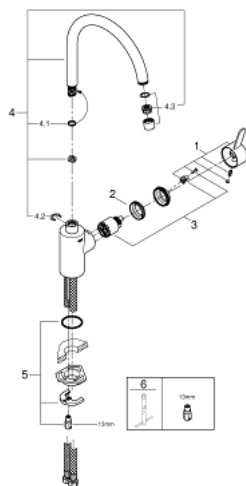

32 843 000 **EUROSMART COSMOPOLITAN ΜΙΚΤΗΣ ΝΕΡΟΧΥΤΗ ΜΟΝΟΥ ΜΟΧΛΟΥ 1/2"**

**ΠΕΡΙΓΡΑΦΗ ΠΡΟΪΟΝΤΟΣ**

- Χρώμα: chrome
- high spout
- τοποθέτηση μιας σπής
- Φινίρισμα GROHE LongLife
- 35 mm κεραμικός μηχανισμός
- φίλτρο
- ρυθμιζόμενος περιοριστής ρυθμός ροής
- περιστρεφόμενο σωληνωτό ρουζούνι
- selectable swivel area: 0° / 150° / 360°
- εύκαμπτοι σωλήνες σύνδεσης
- σύστημα ταχείας εγκατάστασης

### ΑΝΤΑΛΛΑΚΤΙΚΑ , Μαρτίου 2013 – τώρα

- 1: Λαβή (Αριθμός ανταλλακτικού 46683000)
- 2: ΒΙΔΩΤΗ ΣΥΝΔΕΣΗ ELB3/8 (Αριθμός ανταλλακτικού 46460000)
- 3: Μηχανισμός (Αριθμός ανταλλακτικού 46374000)
- 4: Σωληνωτό ρουξούνι 3/4 " (Αριθμός ανταλλακτικού 13266000)
- 4.1: Δακτύλιος καλύμματος (Αριθμός ανταλλακτικού 0128500M)
- 4.2: Δακτύλιος ασφάλισης (Αριθμός ανταλλακτικού 0485300M)
- 4.3: Φίλτρο ροής (Αριθμός ανταλλακτικού 06574000)
- 4.3: Φίλτρο ροής (Αριθμός ανταλλακτικού 13935000)
- 5: Σετ στήριξης (Αριθμός ανταλλακτικού 46249000)
- 6: κλειδί συναρμολόγησης (Αριθμός ανταλλακτικού 19017000)\*