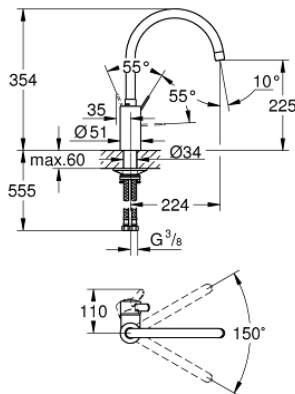

32 843 20E EUROSMART COSMOPOLITAN ΜΙΚΤΗΣ ΝΕΡΟΧΥΤΗ ΜΟΝΟΥ ΜΟΧΛΟΥ 1/2"

ΠΕΡΙΓΡΑΦΗ ΠΡΟΪΟΝΤΟΣ

- Χρώμα: chrome
- high spout
- τοποθέτηση μιας οπής
- Φινίρισμα GROHE LongLife
- 35 mm κεραμικός μηχανισμός
- Protected Water Ways no contact of water with lead or nickel inside the tap
- GROHE EcoJoy - Less water, perfect flow
- φίλτρο
- ρυθμιζόμενος περιοριστής ρυθμός ροής
- περιστρεφόμενο σωληνωτό ρουζούνι, εύρος περιστροφής 150°
- εύκαμπτοι σωλήνες σύνδεσης
- σετ στερέωσης μετάλλου
- μέγιστη παροχή (στα 3 bar): 5 λίτρα/λεπτό

32 843 20E EUROSMART COSMOPOLITAN ΜΙΚΤΗΣ ΝΕΡΟΧΥΤΗ ΜΟΝΪ ΜΟΧΛΪ 1/2"

ΑΝΤΑΛΛΑΚΤΙΚΑ , Απριλίου 2020 – τώρα

- 1: Λαβή (Αριθμός ανταλλακτικού 46683000)
 - 2: Φίλτρο ροής (Αριθμός ανταλλακτικού 48419000)
 - 3: Μηχανισμός (Αριθμός ανταλλακτικού 46374000)
 - 4: Mounting set (Αριθμός ανταλλακτικού 48477000)
 - 5: Κλειδί (Αριθμός ανταλλακτικού 19332000)*
- * Προαιρετικά εξαρτήματα