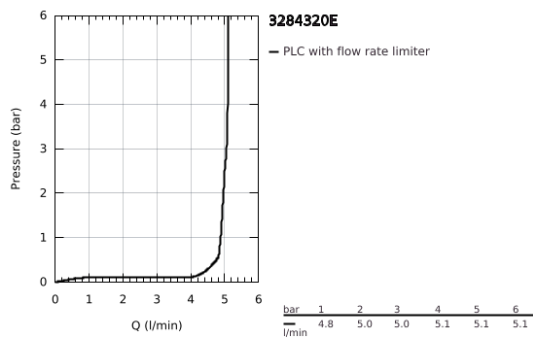

32 843 20E EUROSMART COSMOPOLITAN ΜΙΚΤΗΣ ΝΕΡΟΧΥΤΗ ΜΟΝΟΥ ΜΟΧΛΟΥ 1/2"

ΠΕΡΙΓΡΑΦΗ ΠΡΟΪΟΝΤΟΣ

- Χρώμα: chrome
- high spout
- τοποθέτηση μιας οπής
- Φινίρισμα GROHE LongLife
- 35 mm κεραμικός μηχανισμός
- Protected Water Ways no contact of water with lead or nickel inside the tap
- GROHE EcoJoy - Less water, perfect flow
- φίλτρο
- ρυθμιζόμενος περιοριστής ρυθμός ροής
- περιστρεφόμενο σωληνωτό ρουζούνι, εύρος περιστροφής 150°
- εύκαμπτοι σωλήνες σύνδεσης
- σετ στερέωσης μετάλλου
- μέγιστη παροχή (στα 3 bar): 5 λίτρα/λεπτό

32 843 20E EUROSMART COSMOPOLITAN ΜΙΚΤΗΣ ΝΕΡΟΧΥΤΗ ΜΟΝΪ ΜΟΧΛΪ 1/2"

ΑΝΤΑΛΛΑΚΤΙΚΑ , Απριλίου 2020 – τώρα

- 1: Λαβή (Αριθμός ανταλλακτικού 46683000)
 - 2: Φίλτρο ροής (Αριθμός ανταλλακτικού 48419000)
 - 3: Μηχανισμός (Αριθμός ανταλλακτικού 46374000)
 - 4: Mounting set (Αριθμός ανταλλακτικού 48477000)
 - 5: Κλειδί (Αριθμός ανταλλακτικού 19332000)*
- * Προαιρετικά εξαρτήματα