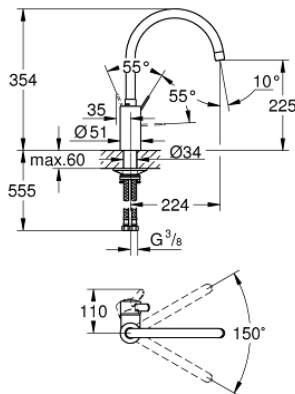

## 32 843 20E EUROSMART COSMOPOLITAN ΜΙΚΤΗΣ ΝΕΡΟΧΥΤΗ ΜΟΝΟΥ ΜΟΧΛΟΥ 1/2"

### ΠΕΡΙΓΡΑΦΗ ΠΡΟΪΟΝΤΟΣ

- Χρώμα: chrome
- high spout
- τοποθέτηση μιας οπής
- Φινιρίσμα GROHE LongLife
- 35 mm κεραμικός μηχανισμός
- Protected Water Ways no contact of water with lead or nickel inside the tap
- GROHE EcoJoy - Less water, perfect flow
- φίλτρο
- ρυθμιζόμενος περιοριστής ρυθμός ροής
- περιστρεφόμενο σωληνωτό ρουζούνι, εύρος περιστροφής 150°
- εύκαμπτοι σωλήνες σύνδεσης
- σετ στερέωσης μετάλλου
- μέγιστη παροχή (στα 3 bar): 5 λίτρα/λεπτό

## 32 843 20E EUROSMART COSMOPOLITAN ΜΙΚΤΗΣ ΝΕΡΟΧΥΤΗ ΜΟΝΟΥ ΜΟΧΛΟΥ 1/2"

**ΑΝΤΑΛΛΑΚΤΙΚΑ** , Απριλίου 2020 – τώρα

- 1: Λαβή (Αριθμός ανταλλακτικού 46683000)
  - 2: Φίλτρο ροής (Αριθμός ανταλλακτικού 48419000)
  - 3: Μηχανισμός (Αριθμός ανταλλακτικού 46374000)
  - 4: Mounting set (Αριθμός ανταλλακτικού 48477000)
  - 5: Κλειδί (Αριθμός ανταλλακτικού 19332000)\*
- \* Προαιρετικά εξαρτήματα