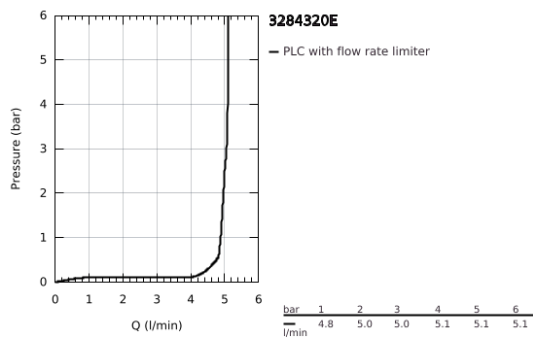

## 32 843 20E EUROSMART COSMOPOLITAN ΜΙΚΤΗΣ ΝΕΡΟΧΥΤΗ ΜΟΝΟΥ ΜΟΧΛΟΥ 1/2"

### ΠΕΡΙΓΡΑΦΗ ΠΡΟΪΟΝΤΟΣ

- Χρώμα: chrome
- high spout
- τοποθέτηση μιας οπής
- Φινιρίσμα GROHE LongLife
- 35 mm κεραμικός μηχανισμός
- Protected Water Ways no contact of water with lead or nickel inside the tap
- GROHE EcoJoy - Less water, perfect flow
- φίλτρο
- ρυθμιζόμενος περιοριστής ρυθμός ροής
- περιστρεφόμενο σωληνωτό ρουζούνι, εύρος περιστροφής 150°
- εύκαμπτοι σωλήνες σύνδεσης
- σετ στερέωσης μετάλλου
- μέγιστη παροχή (στα 3 bar): 5 λίτρα/λεπτό

## 32 843 20E EUROSMART COSMOPOLITAN ΜΙΚΤΗΣ ΝΕΡΟΧΥΤΗ ΜΟΝΟΥ ΜΟΧΛΟΥ 1/2"

**ΑΝΤΑΛΛΑΚΤΙΚΑ** , Απριλίου 2020 – τώρα

- 1: Λαβή (Αριθμός ανταλλακτικού 46683000)
  - 2: Φίλτρο ροής (Αριθμός ανταλλακτικού 48419000)
  - 3: Μηχανισμός (Αριθμός ανταλλακτικού 46374000)
  - 4: Mounting set (Αριθμός ανταλλακτικού 48477000)
  - 5: Κλειδί (Αριθμός ανταλλακτικού 19332000)\*
- \* Προαιρετικά εξαρτήματα