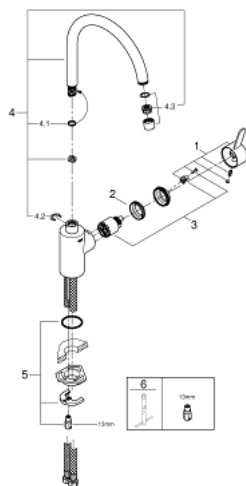

32 843 DC0 EUROSMART COSMOPOLITAN ΜΙΚΤΗΣ ΝΕΡΟΧΥΤΗ ΜΟΝΟΥ ΜΟΧΛΟΥ 1/2"

ΠΕΡΙΓΡΑΦΗ ΠΡΟΪΟΝΤΟΣ

- Χρώμα: supersteel
- high spout
- τοποθέτηση μιας οπής
- Φινίρισμα GROHE LongLife
- 35 mm κεραμικός μηχανισμός
- φίλτρο
- ρυθμιζόμενος περιοριστής ρυθμός ροής
- περιστρεφόμενο σωληνωτό ρουξούνι
- selectable swivel area: 0° / 150° / 360°
- εύκαμπτοι σωλήνες σύνδεσης
- σύστημα ταχείας εγκατάστασης

32 843 DC0 EUROSMART COSMOPOLITAN ΜΙΚΤΗΣ ΝΕΡΟΧΥΤΗ ΜΟΝΟΥ ΜΟΧΛΟΥ 1/2"

ΑΝΤΑΛΛΑΚΤΙΚΑ , Αυγούστου 2015 – τώρα

1: Λαβή (Αριθμός ανταλλακτικού 46683DC0)

2: ΒΙΔΩΤΗ ΣΥΝΔΕΣΗ ELB3/8 (Αριθμός ανταλλακτικού 46460000)

3: Μηχανισμός (Αριθμός ανταλλακτικού 46374000)

5: Σετ στήριξης (Αριθμός ανταλλακτικού 46249000)

6: κλειδί συναρμολόγησης (Αριθμός ανταλλακτικού 19017000)*

* Προαιρετικά εξαρτήματα