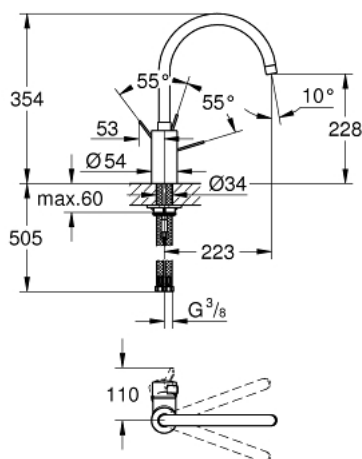

32 843 DC0 EUROSMART COSMOPOLITAN ΜΙΚΤΗΣ ΝΕΡΟΧΥΤΗ ΜΟΝΟΥ ΜΟΧΛΟΥ 1/2"

ΠΕΡΙΓΡΑΦΗ ΠΡΟΪΟΝΤΟΣ

- Χρώμα: supersteel
- high spout
- τοποθέτηση μιας οπής
- Φινίρισμα GROHE LongLife
- 35 mm κεραμικός μηχανισμός
- φίλτρο
- ρυθμιζόμενος περιοριστής ρυθμός ροής
- περιστρεφόμενο σωληνωτό ρουξούνι
- selectable swivel area: 0° / 150° / 360°
- εύκαμπτοι σωλήνες σύνδεσης
- σύστημα ταχείας εγκατάστασης

32 843 DC0 EUROSMART COSMOPOLITAN ΜΙΚΤΗΣ ΝΕΡΟΧΥΤΗ ΜΟΝΟΥ ΜΟΧΛΟΥ 1/2"

ΑΝΤΑΛΛΑΚΤΙΚΑ , Αυγούστου 2015 – τώρα

1: Λαβή (Αριθμός ανταλλακτικού 46683DC0)

2: ΒΙΔΩΤΗ ΣΥΝΔΕΣΗ ELB3/8 (Αριθμός ανταλλακτικού 46460000)

3: Μηχανισμός (Αριθμός ανταλλακτικού 46374000)

5: Σετ στήριξης (Αριθμός ανταλλακτικού 46249000)

6: κλειδί συναρμολόγησης (Αριθμός ανταλλακτικού 19017000)*

* Προαιρετικά εξαρτήματα