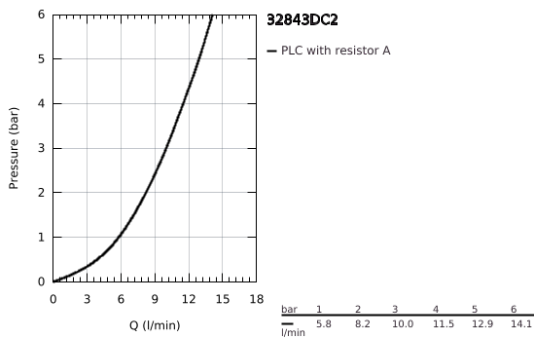

## 32 843 DC2 EUROSMArt COSMOPOLITAN ΜΙΚΤΗΣ ΝΕΡΟΧΥΤΗ ΜΟΝΟΥ ΜΟΧΛΟΥ 1/2"

### ΠΕΡΙΓΡΑΦΗ ΠΡΟΪΟΝΤΟΣ

- Χρώμα: supersteel
- high spout
- τοποθέτηση μιας οπής
- Φινιρίσμα GROHE LongLife
- 35 mm κεραμικός μηχανισμός
- Protected Water Ways no contact of water with lead or nickel inside the tap
- φίλτρο
- ρυθμιζόμενος περιοριστής ρυθμός ροής
- περιστρεφόμενο σωληνωτό ρουζούνι, εύρος περιστροφής 150°
- εύκαμπτοι σωλήνες σύνδεσης
- σετ στερέωσης μετάλλου
- maximum flow rate (at 3 bar): 10 l/min

## 32 843 DC2 EUROSMTART COSMOPOLITAN ΜΙΚΤΗΣ ΝΕΡΟΧΥΤΗ ΜΟΝΟΥ ΜΟΧΛΟΥ 1/2"

**ΑΝΤΑΛΛΑΚΤΙΚΑ** , Απριλίου 2020 – τώρα

- 1: Λαβή (Αριθμός ανταλλακτικού 46683DC0)
  - 2: Φίλτρο ροής (Αριθμός ανταλλακτικού 48418DC0)
  - 3: Μηχανισμός (Αριθμός ανταλλακτικού 46374000)
  - 4: Mounting set (Αριθμός ανταλλακτικού 48477000)
  - 5: Κλειδί (Αριθμός ανταλλακτικού 19332000)\*
- \* Προαιρετικά εξαρτήματα