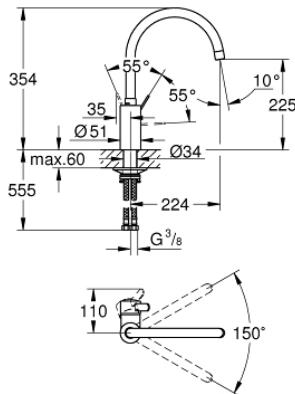

## 32 843 DC2 EUROSMArt COSMOPOLITAN ΜΙΚΤΗΣ ΝΕΡΟΧΥΤΗ ΜΟΝΟΥ ΜΟΧΛΟΥ 1/2"

### ΠΕΡΙΓΡΑΦΗ ΠΡΟΪΟΝΤΟΣ

- Χρώμα: supersteel
- high spout
- τοποθέτηση μιας οπής
- Φινιρίσμα GROHE LongLife
- 35 mm κεραμικός μηχανισμός
- Protected Water Ways no contact of water with lead or nickel inside the tap
- φίλτρο
- ρυθμιζόμενος περιοριστής ρυθμός ροής
- περιστρεφόμενο σωληνωτό ρουζούνι, εύρος περιστροφής 150°
- εύκαμπτοι σωλήνες σύνδεσης
- σετ στερέωσης μετάλλου
- maximum flow rate (at 3 bar): 10 l/min

## 32 843 DC2 EUROSMTART COSMOPOLITAN ΜΙΚΤΗΣ ΝΕΡΟΧΥΤΗ ΜΟΝΟΥ ΜΟΧΛΟΥ 1/2"

**ΑΝΤΑΛΛΑΚΤΙΚΑ** , Απριλίου 2020 – τώρα

- 1: Λαβή (Αριθμός ανταλλακτικού 46683DC0)
  - 2: Φίλτρο ροής (Αριθμός ανταλλακτικού 48418DC0)
  - 3: Μηχανισμός (Αριθμός ανταλλακτικού 46374000)
  - 4: Mounting set (Αριθμός ανταλλακτικού 48477000)
  - 5: Κλειδί (Αριθμός ανταλλακτικού 19332000)\*
- \* Προαιρετικά εξαρτήματα