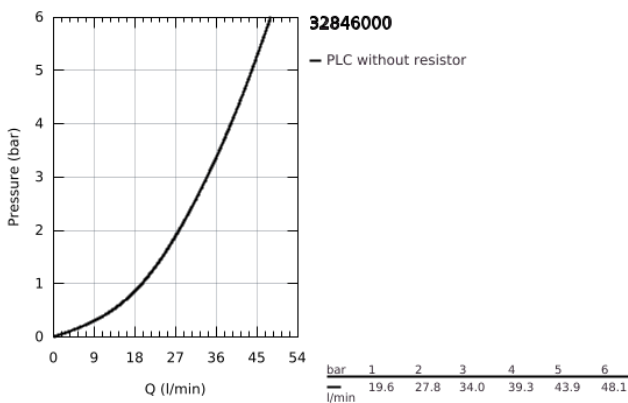

- flat wall installation with covered unions
- προστασία κατά της ανάστροφης ροής