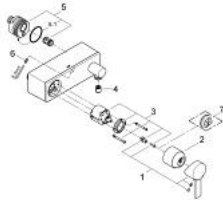

### ΠΕΡΙΓΡΑΦΗ ΠΡΟΪΟΝΤΟΣ

- Χρώμα: chrome
- επίτοιχη
- 46 mm κεραμικός μηχανισμός
- Φινίρισμα GROHE LongLife
- GROHE FastFixation installation system
- ρυθμιζόμενος περιοριστής ρυθμός ροής
- shower outlet with integrated non return-valve

- flat wall installation with covered unions
- προστασία κατά της ανάστροφης ροής

### ΑΝΤΑΛΛΑΚΤΙΚΑ , Δεκεμβρίου 2009 – τώρα

- 1: Λαβή (Αριθμός ανταλλακτικού 46609000)
- 2: Κάλυμμα/ τάπα (Αριθμός ανταλλακτικού 46584000)
- 3: Μηχανισμός (Αριθμός ανταλλακτικού 46048000)
- 4: Βαλβίδα αντεπιστροφής (Αριθμός ανταλλακτικού 08565000)
- 5: Σύνδεση (Αριθμός ανταλλακτικού 12088000)
- 5.1: O-Ρινγκ Ø45 x Ø3 (Αριθμός ανταλλακτικού 0044400M)
- 6: Σετ στήριξης (Αριθμός ανταλλακτικού 46381V00)
- 7: Περιοριστής θερμοκρασίας (Αριθμός ανταλλακτικού 46375000)\*