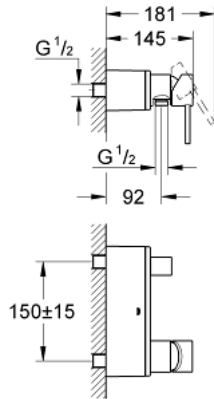

## 32 846 000 ALLURE ΜΙΚΤΗΣ ΝΤΟΥΣ ΜΕ ΉΝΑ ΜΟΧΛΌ 1/2"

### ΠΕΡΙΓΡΑΦΗ ΠΡΟΪΟΝΤΟΣ

- Χρώμα: chrome
- επίτοιχη
- 46 mm κεραμικός μηχανισμός
- Φινίρισμα GROHE LongLife
- GROHE FastFixation installation system
- ρυθμιζόμενος περιοριστής ρυθμός ροής
- shower outlet with integrated non return-valve

## 32 846 000 ALLURE ΜΙΚΤΗΣ ΝΤΟΥΣ ΜΕ'ΕΝΑ ΜΟΧΛΙΟ 1/2"

### ΑΝΤΑΛΛΑΚΤΙΚΑ , Δεκεμβρίου 2009 – τώρα

- 1: Λαβή (Αριθμός ανταλλακτικού 46609000)
- 2: Κάλυμμα/ τάπα (Αριθμός ανταλλακτικού 46584000)
- 3: Μηχανισμός (Αριθμός ανταλλακτικού 46048000)
- 4: Βαλβίδα αντεπιστροφής (Αριθμός ανταλλακτικού 08565000)
- 5: Σύνδεση (Αριθμός ανταλλακτικού 12088000)
- 5.1: O-Ρινγκ Ø45 x Ø3 (Αριθμός ανταλλακτικού 0044400M)
- 6: Σετ στήριξης (Αριθμός ανταλλακτικού 46381V00)
- 7: Περιοριστής θερμοκρασίας (Αριθμός ανταλλακτικού 46375000)\*