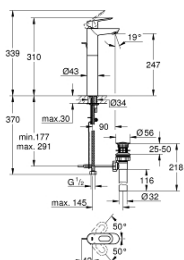

32 856 000 ΒΑΥΛΟΟΡ ΜΙΚΤΗΣ ΝΙΠΤΗΡΑ 1/2"

ΠΕΡΙΓΡΑΦΗ ΠΡΟΪΟΝΤΟΣ

- Χρώμα: chrome
- για ελεύθερης τοποθέτησης νιπτήρες
- μεταλλική λαβή
- GROHE SmoothControl 28 mm ceramic cartridge
- Φινίρισμα GROHE LongLife
- φίλτρο
- σετ αυτόματης βαλβίδας 1 "
- εύκαμπτοι σωλήνες σύνδεσης
- σύστημα ταχείας εγκατάστασης

32 856 000 ΒΑΥΛΟΟΡ ΜΙΚΤΗΣ ΝΙΠΤΗΡΑ 1/2"

ΑΝΤΑΛΛΑΚΤΙΚΑ , Σεπτεμβρίου 2009 – τώρα

- 1: Λαβή (Αριθμός ανταλλακτικού 46695000)
- 2: Μηχανισμός (Αριθμός ανταλλακτικού 46580000)
- 3: Ράβδος έλξης (Αριθμός ανταλλακτικού 10769000)
- 4: Φίλτρο ροής (Αριθμός ανταλλακτικού 13952000)
- 5: Σετ στήριξης (Αριθμός ανταλλακτικού 46249000)
- 6: Base plate (Αριθμός ανταλλακτικού 48052000)*
- 7: κλειδί συναρμολόγησης (Αριθμός ανταλλακτικού 19017000)*