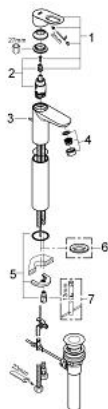

32 856 000 ΒΑΥΛΟΟΡ ΜΙΚΤΗΣ ΝΙΠΤΗΡΑ 1/2"

ΠΕΡΙΓΡΑΦΗ ΠΡΟΪΟΝΤΟΣ

- Χρώμα: chrome
- για ελεύθερης τοποθέτησης νιπτήρες
- μεταλλική λαβή
- GROHE SmoothControl 28 mm ceramic cartridge
- Φινίρισμα GROHE LongLife
- φίλτρο
- σετ αυτόματης βαλβίδας 1 "
- εύκαμπτοι σωλήνες σύνδεσης
- σύστημα ταχείας εγκατάστασης

32 856 000 ΒΑΥΛΟΟΡ ΜΙΚΤΗΣ ΝΙΠΤΗΡΑ 1/2"

ΑΝΤΑΛΛΑΚΤΙΚΑ , Σεπτεμβρίου 2009 – τώρα

- 1: Λαβή (Αριθμός ανταλλακτικού 46695000)
- 2: Μηχανισμός (Αριθμός ανταλλακτικού 46580000)
- 3: Ράβδος έλξης (Αριθμός ανταλλακτικού 10769000)
- 4: Φίλτρο ροής (Αριθμός ανταλλακτικού 13952000)
- 5: Σετ στήριξης (Αριθμός ανταλλακτικού 46249000)
- 6: Base plate (Αριθμός ανταλλακτικού 48052000)*
- 7: κλειδί συναρμολόγησης (Αριθμός ανταλλακτικού 19017000)*

* Προαιρετικά εξαρτήματα