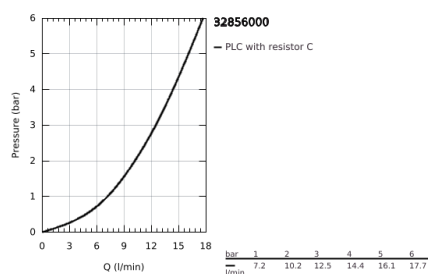

32 856 000 ΒΑΥΛΟΟΡ ΜΙΚΤΗΣ ΝΙΠΤΗΡΑ 1/2"

ΠΕΡΙΓΡΑΦΗ ΠΡΟΪΟΝΤΟΣ

- Χρώμα: chrome
- για ελεύθερης τοποθέτησης νιπτήρες
- μεταλλική λαβή
- GROHE SmoothControl 28 mm ceramic cartridge
- Φινίρισμα GROHE LongLife
- φίλτρο
- σετ αυτόματης βαλβίδας 1 "
- εύκαμπτοι σωλήνες σύνδεσης
- σύστημα ταχείας εγκατάστασης

32 856 000 ΒΑΥΛΟΟΡ ΜΙΚΤΗΣ ΝΙΠΤΗΡΑ 1/2"

ΑΝΤΑΛΛΑΚΤΙΚΑ , Σεπτεμβρίου 2009 – τώρα

- 1: Λαβή (Αριθμός ανταλλακτικού 46695000)
- 2: Μηχανισμός (Αριθμός ανταλλακτικού 46580000)
- 3: Ράβδος έλξης (Αριθμός ανταλλακτικού 10769000)
- 4: Φίλτρο ροής (Αριθμός ανταλλακτικού 13952000)
- 5: Σετ στήριξης (Αριθμός ανταλλακτικού 46249000)
- 6: Base plate (Αριθμός ανταλλακτικού 48052000)*
- 7: κλειδί συναρμολόγησης (Αριθμός ανταλλακτικού 19017000)*