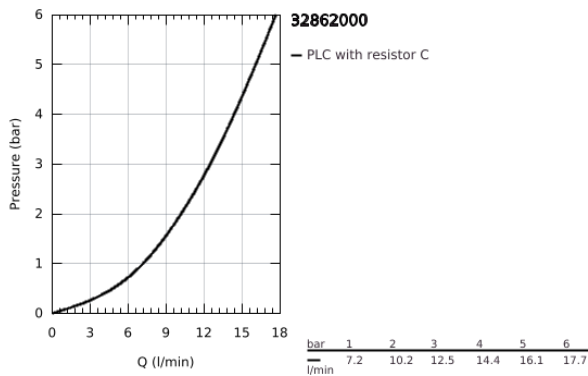

32 862 000 GROHE BAUCLASSIC ΜΙΚΤΗΣ ΝΙΠΤΗΡΑ 1/2"

ΠΕΡΙΓΡΑΦΗ ΠΡΟΪΟΝΤΟΣ

- Χρώμα: chrome
- τοποθέτηση μιας οπής
- μεταλλική λαβή
- GROHE SmoothControl 28 mm ceramic cartridge
- Φινίρισμα GROHE LongLife
- φίλτρο
- σετ αυτόματης βαλβίδας 1"
- εύκαμπτοι σωλήνες σύνδεσης
- σύστημα ταχείας εγκατάστασης

32 862 000 GROHE BAUCLASSIC ΜΙΚΤΗΣ ΝΙΠΤΗΡΑ 1/2"

ΑΝΤΑΛΛΑΚΤΙΚΑ , Σεπτεμβρίου 2009 – τώρα

1: Λαβή (Αριθμός ανταλλακτικού 46761000)

2: Μηχανισμός (Αριθμός ανταλλακτικού 46580000)

3: Ράβδος έλξης (Αριθμός ανταλλακτικού 06329000)