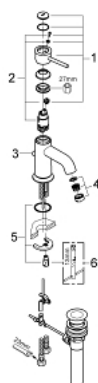

32 862 000 GROHE BAUCLASSIC ΜΙΚΤΗΣ ΝΙΠΤΗΡΑ 1/2"

ΠΕΡΙΓΡΑΦΗ ΠΡΟΪΟΝΤΟΣ

- Χρώμα: chrome
- τοποθέτηση μιας οπής
- μεταλλική λαβή
- GROHE SmoothControl 28 mm ceramic cartridge
- Φινίρισμα GROHE LongLife
- φίλτρο
- σετ αυτόματης βαλβίδας 1"
- εύκαμπτοι σωλήνες σύνδεσης
- σύστημα ταχείας εγκατάστασης

32 862 000 GROHE BAUCLASSIC ΜΙΚΤΗΣ ΝΙΠΤΗΡΑ 1/2"

ΑΝΤΑΛΛΑΚΤΙΚΑ , Σεπτεμβρίου 2009 – τώρα

1: Λαβή (Αριθμός ανταλλακτικού 46761000)

2: Μηχανισμός (Αριθμός ανταλλακτικού 46580000)

3: Ράβδος έλξης (Αριθμός ανταλλακτικού 06329000)

4: Φίλτρο ροής (Αριθμός ανταλλακτικού 13952000)

5: Σετ στήριξης (Αριθμός ανταλλακτικού 46249000)

6: κλειδί συναρμολόγησης (Αριθμός ανταλλακτικού 19017000)*

* Προαιρετικά εξαρτήματα