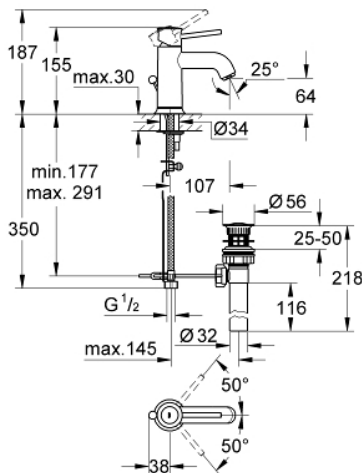

32 862 000 GROHE BAUCLASSIC ΜΙΚΤΗΣ ΝΙΠΤΗΡΑ 1/2"

ΠΕΡΙΓΡΑΦΗ ΠΡΟΪΟΝΤΟΣ

- Χρώμα: chrome
- τοποθέτηση μιας οπής
- μεταλλική λαβή
- GROHE SmoothControl 28 mm ceramic cartridge
- Φινίρισμα GROHE LongLife
- φίλτρο
- σετ αυτόματης βαλβίδας 1"
- εύκαμπτοι σωλήνες σύνδεσης
- σύστημα ταχείας εγκατάστασης

32 862 000 GROHE BAUCLASSIC ΜΙΚΤΗΣ ΝΙΠΤΗΡΑ 1/2"

ΑΝΤΑΛΛΑΚΤΙΚΑ , Σεπτεμβρίου 2009 – τώρα

1: Λαβή (Αριθμός ανταλλακτικού 46761000)

2: Μηχανισμός (Αριθμός ανταλλακτικού 46580000)

3: Ράβδος έλξης (Αριθμός ανταλλακτικού 06329000)

4: Φίλτρο ροής (Αριθμός ανταλλακτικού 13952000)

5: Σετ στήριξης (Αριθμός ανταλλακτικού 46249000)

6: κλειδί συναρμολόγησης (Αριθμός ανταλλακτικού 19017000)*

* Προαιρετικά εξαρτήματα