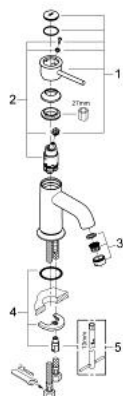

32 863 000 GROHE BAUCLASSIC ΜΙΚΤΗΣ ΝΙΠΤΗΡΑ 1/2"

ΠΕΡΙΓΡΑΦΗ ΠΡΟΪΟΝΤΟΣ

- Χρώμα: chrome
- τοποθέτηση μιας οπής
- μεταλλική λαβή
- GROHE SmoothControl 28 mm ceramic cartridge
- Φινίρισμα GROHE LongLife
- φίλτρο
- λείο σώμα
- εύκαμπτοι σωλήνες σύνδεσης
- σύστημα ταχείας εγκατάστασης

32 863 000 GROHE BAUCLASSIC ΜΙΚΤΗΣ ΝΙΠΤΗΡΑ 1/2"

ΑΝΤΑΛΛΑΚΤΙΚΑ , Σεπτεμβρίου 2009 – τώρα

1: Λαβή (Αριθμός ανταλλακτικού 46761000)

2: Μηχανισμός (Αριθμός ανταλλακτικού 46580000)

3: Φίλτρο ροής (Αριθμός ανταλλακτικού 13952000)

4: Σετ στήριξης (Αριθμός ανταλλακτικού 46249000)

5: κλειδί συναρμολόγησης (Αριθμός ανταλλακτικού 19017000)*

* Προαιρετικά εξαρτήματα