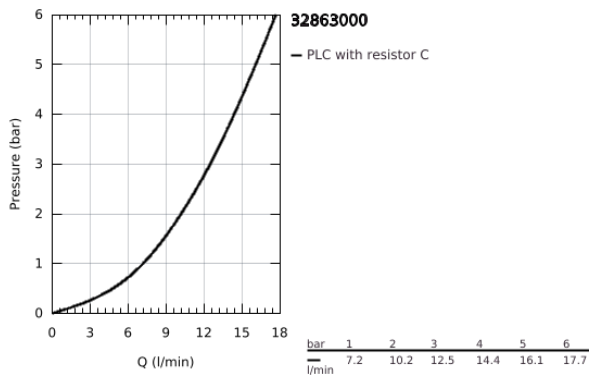

32 863 000 GROHE BAUCLASSIC ΜΙΚΤΗΣ ΝΙΠΤΗΡΑ 1/2"

ΠΕΡΙΓΡΑΦΗ ΠΡΟΪΟΝΤΟΣ

- Χρώμα: chrome
- τοποθέτηση μιας οπής
- μεταλλική λαβή
- GROHE SmoothControl 28 mm ceramic cartridge
- Φινίρισμα GROHE LongLife
- φίλτρο
- λείο σώμα
- εύκαμπτοι σωλήνες σύνδεσης
- σύστημα ταχείας εγκατάστασης

32 863 000 GROHE BAUCLASSIC ΜΙΚΤΗΣ ΝΙΠΤΗΡΑ 1/2"

ΑΝΤΑΛΛΑΚΤΙΚΑ , Σεπτεμβρίου 2009 – τώρα

1: Λαβή (Αριθμός ανταλλακτικού 46761000)

2: Μηχανισμός (Αριθμός ανταλλακτικού 46580000)

3: Φίλτρο ροής (Αριθμός ανταλλακτικού 13952000)