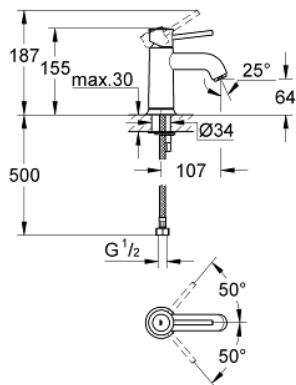

32 863 000 GROHE BAUCLASSIC ΜΙΚΤΗΣ ΝΙΠΤΗΡΑ 1/2"

ΠΕΡΙΓΡΑΦΗ ΠΡΟΪΟΝΤΟΣ

- Χρώμα: chrome
- τοποθέτηση μιας οπής
- μεταλλική λαβή
- GROHE SmoothControl 28 mm ceramic cartridge
- Φινίρισμα GROHE LongLife
- φίλτρο
- λείο σώμα
- εύκαμπτοι σωλήνες σύνδεσης
- σύστημα ταχείας εγκατάστασης

32 863 000 GROHE BAUCLASSIC ΜΙΚΤΗΣ ΝΙΠΤΗΡΑ 1/2"

ΑΝΤΑΛΛΑΚΤΙΚΑ , Σεπτεμβρίου 2009 – τώρα

1: Λαβή (Αριθμός ανταλλακτικού 46761000)

2: Μηχανισμός (Αριθμός ανταλλακτικού 46580000)

3: Φίλτρο ροής (Αριθμός ανταλλακτικού 13952000)

4: Σετ στήριξης (Αριθμός ανταλλακτικού 46249000)

5: κλειδί συναρμολόγησης (Αριθμός ανταλλακτικού 19017000)*

* Προαιρετικά εξαρτήματα