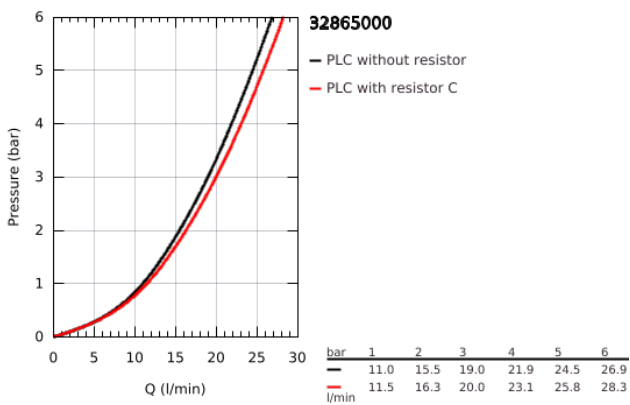

32 865 000 **GROHE BAUCLASSIC ΜΙΚΤΗΣ ΛΟΥΤΡΟΥ ΜΕ ΈΝΑ ΜΟΧΛΌ 1/2"**

ΠΕΡΙΓΡΑΦΗ ΠΡΟΪΟΝΤΟΣ

- Χρώμα: chrome
- επίτοιχη
- μεταλλική λαβή
- GROHE SmoothControl 46 mm ceramic cartridge
- Φινίρισμα GROHE LongLife
- ρυθμιζόμενος περιοριστής ρυθμός ροής
- αυτόματος διανεμητής : λουτρού/ντους
- φίλτρο
- σύνδεσμοι σχήματος S
- metal wall escutcheon
- S-Union with conical flange as standard equipment
- optional temperature limiter

32 865 000 GROHE BAUCLASSIC ΜΙΚΤΗΣ ΛΟΥΤΡΟΥ ΜΕ ΈΝΑ ΜΟΧΛΙΟ 1/2"

ΑΝΤΑΛΛΑΚΤΙΚΑ , Σεπτεμβρίου 2009 – τώρα

- 1: Λαβή (Αριθμός ανταλλακτικού 46762000)
- 2: Κάλυμμα/ τάπα (Αριθμός ανταλλακτικού 46584000)
- 3: Μηχανισμός (Αριθμός ανταλλακτικού 46048000)
- 4: Κεφαλή Διανομέα (Αριθμός ανταλλακτικού 65648000)
- 5: Διανομέας (Αριθμός ανταλλακτικού 65655000)
- 6: Φίλτρο ροής (Αριθμός ανταλλακτικού 13952000)
- 7: Σύνδεσμος σχήματος S (Αριθμός ανταλλακτικού 12075000)
- 7.1: Λάστιχο στεγανοποίησης (Αριθμός ανταλλακτικού 0138600M)
- 7.2: Ροζέτα (Αριθμός ανταλλακτικού 0221000M)
- 8: Ρακόρ-Εδρα 1/2" (Αριθμός ανταλλακτικού 45044000)
- 9: Προέκταση 3/4", 20mm (Αριθμός ανταλλακτικού 0713000M)*
- 10: Special spanner (Αριθμός ανταλλακτικού 19377000)*
- 11: Ροζέτα (Αριθμός ανταλλακτικού 4804900M)*