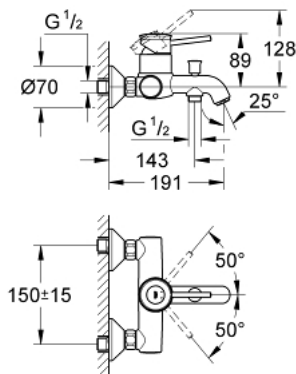

32 865 000 **GROHE BAUCLASSIC ΜΙΚΤΗΣ ΛΟΥΤΡΟΥ ΜΕ ΈΝΑ ΜΟΧΛΌ 1/2"**

ΠΕΡΙΓΡΑΦΗ ΠΡΟΪΟΝΤΟΣ

- Χρώμα: chrome
- επίτοιχη
- μεταλλική λαβή
- GROHE SmoothControl 46 mm ceramic cartridge
- Φινίρισμα GROHE LongLife
- ρυθμιζόμενος περιοριστής ρυθμός ροής
- αυτόματος διανεμητής : λουτρού/ντους
- φίλτρο
- σύνδεσμοι σχήματος S
- metal wall escutcheon
- S-Union with conical flange as standard equipment
- optional temperature limiter

32 865 000 GROHE BAUCLASSIC ΜΙΚΤΗΣ ΛΟΥΤΡΟΥ ΜΕ ΈΝΑ ΜΟΧΛΙΟ 1/2"

ΑΝΤΑΛΛΑΚΤΙΚΑ , Σεπτεμβρίου 2009 – τώρα

- 1: Λαβή (Αριθμός ανταλλακτικού 46762000)
- 2: Κάλυμμα/ τάπα (Αριθμός ανταλλακτικού 46584000)
- 3: Μηχανισμός (Αριθμός ανταλλακτικού 46048000)
- 4: Κεφαλή Διανομέα (Αριθμός ανταλλακτικού 65648000)
- 5: Διανομέας (Αριθμός ανταλλακτικού 65655000)
- 6: Φίλτρο ροής (Αριθμός ανταλλακτικού 13952000)
- 7: Σύνδεσμος σχήματος S (Αριθμός ανταλλακτικού 12075000)
- 7.1: Λάστιχο στεγανοποίησης (Αριθμός ανταλλακτικού 0138600M)
- 7.2: Ροζέτα (Αριθμός ανταλλακτικού 0221000M)
- 8: Ρακόρ-Εδρα 1/2" (Αριθμός ανταλλακτικού 45044000)
- 9: Προέκταση 3/4", 20mm (Αριθμός ανταλλακτικού 0713000M)*
- 10: Special spanner (Αριθμός ανταλλακτικού 19377000)*
- 11: Ροζέτα (Αριθμός ανταλλακτικού 4804900M)*