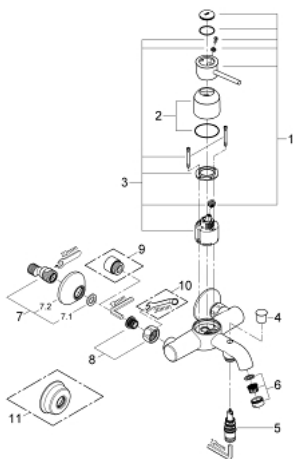

32 865 000 **GROHE BAUCLASSIC ΜΙΚΤΗΣ ΛΟΥΤΡΟΥ ΜΕ ΈΝΑ ΜΟΧΛΌ 1/2"**

ΠΕΡΙΓΡΑΦΗ ΠΡΟΪΟΝΤΟΣ

- Χρώμα: chrome
- επίτοιχη
- μεταλλική λαβή
- GROHE SmoothControl 46 mm ceramic cartridge
- Φινίρισμα GROHE LongLife
- ρυθμιζόμενος περιοριστής ρυθμός ροής
- αυτόματος διανεμητής : λουτρού/ντους
- φίλτρο
- σύνδεσμοι σχήματος S
- metal wall escutcheon
- S-Union with conical flange as standard equipment
- optional temperature limiter

32 865 000 GROHE BAUCLASSIC ΜΙΚΤΗΣ ΛΟΥΤΡΟΥ ΜΕ ΈΝΑ ΜΟΧΛΙΟ 1/2"

ΑΝΤΑΛΛΑΚΤΙΚΑ , Σεπτεμβρίου 2009 – τώρα

- 1: Λαβή (Αριθμός ανταλλακτικού 46762000)
- 2: Κάλυμμα/ τάπα (Αριθμός ανταλλακτικού 46584000)
- 3: Μηχανισμός (Αριθμός ανταλλακτικού 46048000)
- 4: Κεφαλή Διανομέα (Αριθμός ανταλλακτικού 65648000)
- 5: Διανομέας (Αριθμός ανταλλακτικού 65655000)
- 6: Φίλτρο ροής (Αριθμός ανταλλακτικού 13952000)
- 7: Σύνδεσμος σχήματος S (Αριθμός ανταλλακτικού 12075000)
- 7.1: Λάστιχο στεγανοποίησης (Αριθμός ανταλλακτικού 0138600M)
- 7.2: Ροζέτα (Αριθμός ανταλλακτικού 0221000M)
- 8: Ρακόρ-Εδρα 1/2" (Αριθμός ανταλλακτικού 45044000)
- 9: Προέκταση 3/4", 20mm (Αριθμός ανταλλακτικού 0713000M)*
- 10: Special spanner (Αριθμός ανταλλακτικού 19377000)*
- 11: Ροζέτα (Αριθμός ανταλλακτικού 4804900M)*