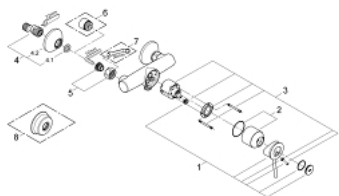

32 867 000 GROHE BAUCLASSIC ΜΙΚΤΗΣ ΝΤΟΥΣ ΜΕ ΈΝΑ ΜΟΧΛΌ 1/2"

ΠΕΡΙΓΡΑΦΗ ΠΡΟΪΟΝΤΟΣ

- Χρώμα: chrome
- επίτοιχη
- μεταλλική λαβή
- GROHE SmoothControl 46 mm ceramic cartridge
- Φινίρισμα GROHE LongLife
- ρυθμιζόμενος περιοριστής ρυθμός ροής
- έξοδος ντούς κάτω 1/2"
- σύνδεσμοι σχήματος S
- metal wall escutcheon
- S-Union with conical flange as standard equipment
- optional temperature limiter

32 867 000 GROHE BAUCLASSIC ΜΙΚΤΗΣ ΝΤΟΥΣ ΜΕ ΈΝΑ ΜΟΧΛΌ 1/2"

ΑΝΤΑΛΛΑΚΤΙΚΑ, Σεπτεμβρίου 2009 – τώρα

- 1: Λαβή (Αριθμός ανταλλακτικού 46762000)
- 2: Κάλυμμα/ τάπα (Αριθμός ανταλλακτικού 46584000)
- 3: Μηχανισμός (Αριθμός ανταλλακτικού 46048000)
- 4: Σύνδεσμος σχήματος S (Αριθμός ανταλλακτικού 12075000)
- 4.1: Λάστιχο στεγανοποίησης (Αριθμός ανταλλακτικού 0138600M)
- 4.2: Ροζέτα (Αριθμός ανταλλακτικού 0221000M)
- 5: Ρακόρ-Εδρα 1/2" (Αριθμός ανταλλακτικού 45044000)
- 6: Προέκταση 3/4", 20mm (Αριθμός ανταλλακτικού 0713000M)*
- 7: Special spanner (Αριθμός ανταλλακτικού 19377000)*
- 8: Ροζέτα (Αριθμός ανταλλακτικού 4804900M)*