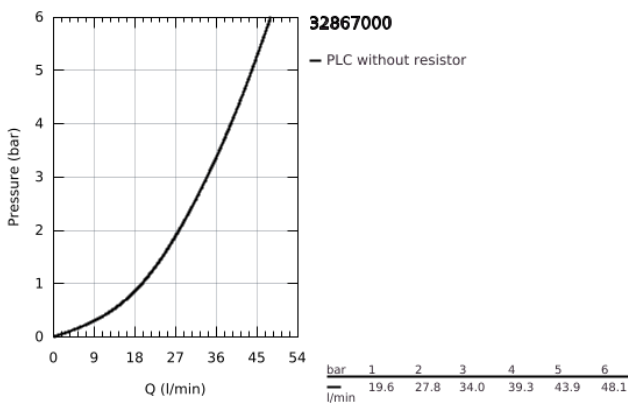

32 867 000 GROHE BAUCLASSIC ΜΙΚΤΗΣ ΝΤΟΥΣ ΜΕ ΈΝΑ ΜΟΧΛΌ 1/2"

ΠΕΡΙΓΡΑΦΗ ΠΡΟΪΟΝΤΟΣ

- Χρώμα: chrome
- επίτοιχη
- μεταλλική λαβή
- GROHE SmoothControl 46 mm ceramic cartridge
- Φινίρισμα GROHE LongLife
- ρυθμιζόμενος περιοριστής ρυθμός ροής
- έξοδος ντούς κάτω 1/2"
- σύνδεσμοι σχήματος S
- metal wall escutcheon
- S-Union with conical flange as standard equipment
- optional temperature limiter

32 867 000 GROHE BAUCLASSIC ΜΙΚΤΗΣ ΝΤΟΥΣ ΜΕ ΈΝΑ ΜΟΧΛΌ 1/2"

ΑΝΤΑΛΛΑΚΤΙΚΑ, Σεπτεμβρίου 2009 – τώρα

- 1: Λαβή (Αριθμός ανταλλακτικού 46762000)
- 2: Κάλυμμα/ τάπα (Αριθμός ανταλλακτικού 46584000)
- 3: Μηχανισμός (Αριθμός ανταλλακτικού 46048000)
- 4: Σύνδεσμος σχήματος S (Αριθμός ανταλλακτικού 12075000)
- 4.1: Λάστιχο στεγανοποίησης (Αριθμός ανταλλακτικού 0138600M)
- 4.2: Ροζέτα (Αριθμός ανταλλακτικού 0221000M)
- 5: Ρακόρ-Εδρα 1/2" (Αριθμός ανταλλακτικού 45044000)
- 6: Προέκταση 3/4", 20mm (Αριθμός ανταλλακτικού 0713000M)*
- 7: Special spanner (Αριθμός ανταλλακτικού 19377000)*
- 8: Ροζέτα (Αριθμός ανταλλακτικού 4804900M)*