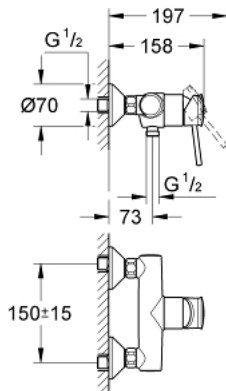

32 867 000 GROHE BAUCLASSIC ΜΙΚΤΗΣ ΝΤΟΥΣ ΜΕ ΈΝΑ ΜΟΧΛΌ 1/2"

ΠΕΡΙΓΡΑΦΗ ΠΡΟΪΟΝΤΟΣ

- Χρώμα: chrome
- επίτοιχη
- μεταλλική λαβή
- GROHE SmoothControl 46 mm ceramic cartridge
- Φινίρισμα GROHE LongLife
- ρυθμιζόμενος περιοριστής ρυθμός ροής
- έξοδος ντούς κάτω 1/2"
- σύνδεσμοι σχήματος S
- metal wall escutcheon
- S-Union with conical flange as standard equipment
- optional temperature limiter

32 867 000 GROHE BAUCLASSIC ΜΙΚΤΗΣ ΝΤΟΥΣ ΜΕ ΈΝΑ ΜΟΧΛΌ 1/2"

ΑΝΤΑΛΛΑΚΤΙΚΑ, Σεπτεμβρίου 2009 – τώρα

- 1: Λαβή (Αριθμός ανταλλακτικού 46762000)
- 2: Κάλυμμα/ τάπα (Αριθμός ανταλλακτικού 46584000)
- 3: Μηχανισμός (Αριθμός ανταλλακτικού 46048000)
- 4: Σύνδεσμος σχήματος S (Αριθμός ανταλλακτικού 12075000)
- 4.1: Λάστιχο στεγανοποίησης (Αριθμός ανταλλακτικού 0138600M)
- 4.2: Ροζέτα (Αριθμός ανταλλακτικού 0221000M)
- 5: Ρακόρ-Εδρα 1/2" (Αριθμός ανταλλακτικού 45044000)
- 6: Προέκταση 3/4", 20mm (Αριθμός ανταλλακτικού 0713000M)*
- 7: Special spanner (Αριθμός ανταλλακτικού 19377000)*
- 8: Ροζέτα (Αριθμός ανταλλακτικού 4804900M)*