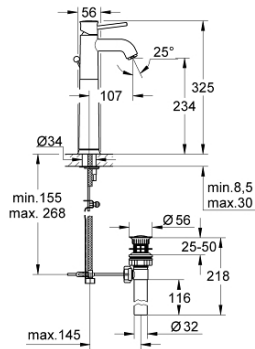

32 868 000 GROHE BAUCLASSIC ΜΙΚΤΗΣ ΝΙΠΤΗΡΑ 1/2"

ΠΕΡΙΓΡΑΦΗ ΠΡΟΪΟΝΤΟΣ

- Χρώμα: chrome
- για ελεύθερης τοποθέτησης νιπτήρες
- μεταλλική λαβή
- GROHE SmoothControl 28 mm ceramic cartridge
- Φινίρισμα GROHE LongLife
- φίλτρο
- σετ αυτόματης βαλβίδας 1 "
- εύκαμπτοι σωλήνες σύνδεσης
- σύστημα ταχείας εγκατάστασης

32 868 000 GROHE BAUCLASSIC ΜΙΚΤΗΣ ΝΙΠΤΗΡΑ 1/2"

ΑΝΤΑΛΛΑΚΤΙΚΑ , Σεπτεμβρίου 2009 – τώρα

- 1: Λαβή (Αριθμός ανταλλακτικού 46761000)
- 2: Μηχανισμός (Αριθμός ανταλλακτικού 46580000)
- 3: Ράβδος έλξης (Αριθμός ανταλλακτικού 06329000)
- 4: Φίλτρο ροής (Αριθμός ανταλλακτικού 13952000)
- 5: Σετ στήριξης (Αριθμός ανταλλακτικού 46249000)
- 6: κλειδί συναρμολόγησης (Αριθμός ανταλλακτικού 19017000)*