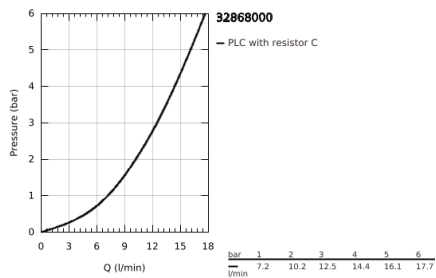

32 868 000 GROHE BAUCLASSIC ΜΙΚΤΗΣ ΝΙΠΤΗΡΑ 1/2"

ΠΕΡΙΓΡΑΦΗ ΠΡΟΪΟΝΤΟΣ

- Χρώμα: chrome
- για ελεύθερης τοποθέτησης νιπτήρες
- μεταλλική λαβή
- GROHE SmoothControl 28 mm ceramic cartridge
- Φινίρισμα GROHE LongLife
- φίλτρο
- σετ αυτόματης βαλβίδας 1 "
- εύκαμπτοι σωλήνες σύνδεσης
- σύστημα ταχείας εγκατάστασης

32 868 000 GROHE BAUCLASSIC ΜΙΚΤΗΣ ΝΙΠΤΗΡΑ 1/2"

ΑΝΤΑΛΛΑΚΤΙΚΑ , Σεπτεμβρίου 2009 – τώρα

- 1: Λαβή (Αριθμός ανταλλακτικού 46761000)
- 2: Μηχανισμός (Αριθμός ανταλλακτικού 46580000)
- 3: Ράβδος έλξης (Αριθμός ανταλλακτικού 06329000)
- 4: Φίλτρο ροής (Αριθμός ανταλλακτικού 13952000)
- 5: Σετ στήριξης (Αριθμός ανταλλακτικού 46249000)
- 6: κλειδί συναρμολόγησης (Αριθμός ανταλλακτικού 19017000)*