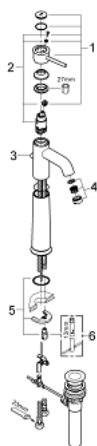

32 868 000 GROHE BAUCLASSIC ΜΙΚΤΗΣ ΝΙΠΤΗΡΑ 1/2"

ΠΕΡΙΓΡΑΦΗ ΠΡΟΪΟΝΤΟΣ

- Χρώμα: chrome
- για ελεύθερης τοποθέτησης νιπτήρες
- μεταλλική λαβή
- GROHE SmoothControl 28 mm ceramic cartridge
- Φινίρισμα GROHE LongLife
- φίλτρο
- σετ αυτόματης βαλβίδας 1 "
- εύκαμπτοι σωλήνες σύνδεσης
- σύστημα ταχείας εγκατάστασης

32 868 000 GROHE BAUCLASSIC ΜΙΚΤΗΣ ΝΙΠΤΗΡΑ 1/2"

ΑΝΤΑΛΛΑΚΤΙΚΑ , Σεπτεμβρίου 2009 – τώρα

- 1: Λαβή (Αριθμός ανταλλακτικού 46761000)
- 2: Μηχανισμός (Αριθμός ανταλλακτικού 46580000)
- 3: Ράβδος έλξης (Αριθμός ανταλλακτικού 06329000)
- 4: Φίλτρο ροής (Αριθμός ανταλλακτικού 13952000)
- 5: Σετ στήριξης (Αριθμός ανταλλακτικού 46249000)
- 6: κλειδί συναρμολόγησης (Αριθμός ανταλλακτικού 19017000)*

* Προαιρετικά εξαρτήματα