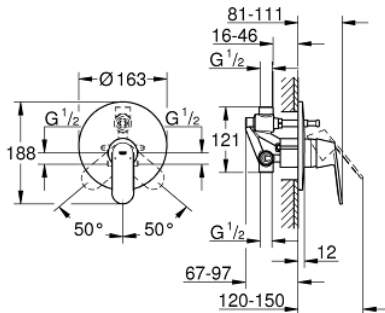

32 879 000 **EUROSMART COSMOPOLITAN ΜΙΚΤΗΣ ΛΟΥΤΡΟΥ ΜΕ ΈΝΑ ΜΟΧΛΌ 1/2"**

**ΠΕΡΙΓΡΑΦΗ ΠΡΟΪΟΝΤΟΣ**

- Χρώμα: chrome
- επίτοιχη τοποθέτηση
- 46 mm κεραμικός μηχανισμός
- Φινιρίσμα GROHE LongLife
- αποτελούμενο από :
  - σετ τελικής εγκατάστασης
  - rough-in set for wall mounted bath mixer
  - ρυθμιζόμενος περιοριστής ρυθμός ροής
  - ρυθμιζόμενος ελάχιστος ρυθμός ροής περίπου 2.5 λίτρα/λεπτό
  - αυτόματος διανεμητής : λουτρού/ντους
- μεταλλική λαβή
- metal wall escutcheon
- screwed
- optional temperature limiter

32 879 000 **EUROSMART COSMOPOLITAN ΜΙΚΤΗΣ ΛΟΥΤΡΟΥ ΜΕ ΉΝΑ ΜΟΧΛΌ 1/2"**

**ΑΝΤΑΛΛΑΚΤΙΚΑ** , Δεκεμβρίου 2015 – τώρα

- 1: Λαβή (Αριθμός ανταλλακτικού 46682000)
- 2: Ροζέτα (Αριθμός ανταλλακτικού 46905000)
- 3: Κάλυμμα/ τάπα (Αριθμός ανταλλακτικού 02693000)
- 4: Μηχανισμός (Αριθμός ανταλλακτικού 46048000)
- 5: Διανομέας (Αριθμός ανταλλακτικού 46737000)
- 6: Περιοριστής θερμοκρασίας (Αριθμός ανταλλακτικού 46308000)\*
- 7: Σετ Προέκτασης (Αριθμός ανταλλακτικού 46191000)\*
- 8: Σετ Προέκτασης (Αριθμός ανταλλακτικού 46343000)\*