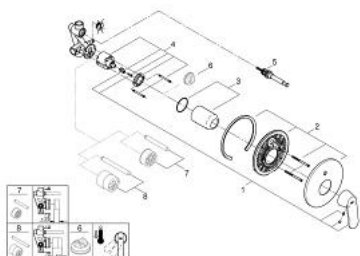

32 879 000 **EUROSMART COSMOPOLITAN ΜΙΚΤΗΣ ΛΟΥΤΡΟΥ ΜΕ ΈΝΑ ΜΟΧΛΌ 1/2"**

**ΠΕΡΙΓΡΑΦΗ ΠΡΟΪΟΝΤΟΣ**

- Χρώμα: chrome
- επίτοιχη τοποθέτηση
- 46 mm κεραμικός μηχανισμός
- Φινιρίσμα GROHE LongLife
- αποτελούμενο από :
  - σετ τελικής εγκατάστασης
  - rough-in set for wall mounted bath mixer
  - ρυθμιζόμενος περιοριστής ρυθμός ροής
  - ρυθμιζόμενος ελάχιστος ρυθμός ροής περίπου 2.5 λίτρα/λεπτό
  - αυτόματος διανεμητής : λουτρού/ντους
- μεταλλική λαβή
- metal wall escutcheon
- screwed
- optional temperature limiter

32 879 000 **EUROSMART COSMOPOLITAN ΜΙΚΤΗΣ ΛΟΥΤΡΟΥ ΜΕ ΉΝΑ ΜΟΧΛΌ 1/2"**

**ΑΝΤΑΛΛΑΚΤΙΚΑ** , Δεκεμβρίου 2015 – τώρα

- 1: Λαβή (Αριθμός ανταλλακτικού 46682000)
- 2: Ροζέτα (Αριθμός ανταλλακτικού 46905000)
- 3: Κάλυμμα/ τάπα (Αριθμός ανταλλακτικού 02693000)
- 4: Μηχανισμός (Αριθμός ανταλλακτικού 46048000)
- 5: Διανομέας (Αριθμός ανταλλακτικού 46737000)
- 6: Περιοριστής θερμοκρασίας (Αριθμός ανταλλακτικού 46308000)\*
- 7: Σετ Προέκτασης (Αριθμός ανταλλακτικού 46191000)\*
- 8: Σετ Προέκτασης (Αριθμός ανταλλακτικού 46343000)\*