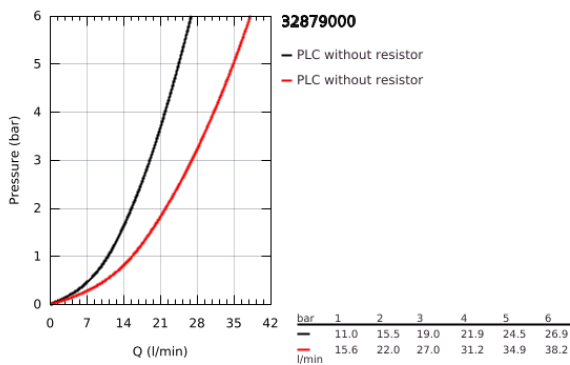

32 879 000 **EUROSMART COSMOPOLITAN ΜΙΚΤΗΣ ΛΟΥΤΡΟΥ ΜΕ ΈΝΑ ΜΟΧΛΌ 1/2"**

**ΠΕΡΙΓΡΑΦΗ ΠΡΟΪΟΝΤΟΣ**

- Χρώμα: chrome
- επίτοιχη τοποθέτηση
- 46 mm κεραμικός μηχανισμός
- Φινιρίσμα GROHE LongLife
- αποτελούμενο από :
  - σετ τελικής εγκατάστασης
  - rough-in set for wall mounted bath mixer
  - ρυθμιζόμενος περιοριστής ρυθμός ροής
  - ρυθμιζόμενος ελάχιστος ρυθμός ροής περίπου 2.5 λίτρα/λεπτό
  - αυτόματος διανεμητής : λουτρού/ντους
- μεταλλική λαβή
- metal wall escutcheon
- screwed
- optional temperature limiter

32 879 000 **EUROSMART COSMOPOLITAN ΜΙΚΤΗΣ ΛΟΥΤΡΟΥ ΜΕ ΉΝΑ ΜΟΧΛΌ 1/2"**

**ΑΝΤΑΛΛΑΚΤΙΚΑ** , Δεκεμβρίου 2015 – τώρα

- 1: Λαβή (Αριθμός ανταλλακτικού 46682000)
- 2: Ροζέτα (Αριθμός ανταλλακτικού 46905000)
- 3: Κάλυμμα/ τάπα (Αριθμός ανταλλακτικού 02693000)
- 4: Μηχανισμός (Αριθμός ανταλλακτικού 46048000)
- 5: Διανομέας (Αριθμός ανταλλακτικού 46737000)
- 6: Περιοριστής θερμοκρασίας (Αριθμός ανταλλακτικού 46308000)\*
- 7: Σετ Προέκτασης (Αριθμός ανταλλακτικού 46191000)\*
- 8: Σετ Προέκτασης (Αριθμός ανταλλακτικού 46343000)\*