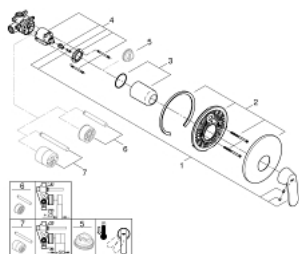

32 880 000 EUROSMART COSMOPOLITAN ΜΙΚΤΗΣ ΝΤΟΥΣ ΜΕ ΈΝΑ ΜΟΧΛΌ 1/2"

ΠΕΡΙΓΡΑΦΗ ΠΡΟΪΟΝΤΟΣ

- Χρώμα: chrome
- επίτοιχη τοποθέτηση
- 46 mm κεραμικός μηχανισμός
- Φινιρίσμα GROHE LongLife
- αποτελούμενο από :
 - σετ τελικής εγκατάστασης
 - rough-in set for wall mounted shower mixer
- ρυθμιζόμενος περιοριστής ρυθμός ροής
- ρυθμιζόμενος ελάχιστος ρυθμός ροής περίπου 2.5 λίτρα/λεπτό
- μεταλλική λαβή
- ροζέτα και στεγανοποίηση άξονα
- μεταλλική ροζέττα
- screwed
- optional temperature limiter

32 880 000 EUROSMART COSMOPOLITAN ΜΙΚΤΗΣ ΝΤΟΥΣ ΜΕ ΈΝΑ ΜΟΧΛΌ 1/2"

ΑΝΤΑΛΛΑΚΤΙΚΑ , Δεκεμβρίου 2015 – τώρα

- 1: Λαβή (Αριθμός ανταλλακτικού 46682000)
- 2: Ροζέτα (Αριθμός ανταλλακτικού 46904000)
- 3: Κάλυμμα/ τάπα (Αριθμός ανταλλακτικού 02693000)
- 4: Μηχανισμός (Αριθμός ανταλλακτικού 46048000)
- 5: Περιοριστής θερμοκρασίας (Αριθμός ανταλλακτικού 46308000)*
- 6: Σετ Προέκτασης (Αριθμός ανταλλακτικού 46191000)*
- 7: Σετ Προέκτασης (Αριθμός ανταλλακτικού 46343000)*