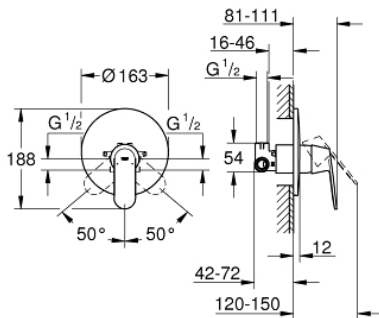

32 880 000 EUROSMART COSMOPOLITAN ΜΙΚΤΗΣ ΝΤΟΥΣ ΜΕ ΈΝΑ ΜΟΧΛΌ 1/2"

ΠΕΡΙΓΡΑΦΗ ΠΡΟΪΟΝΤΟΣ

- Χρώμα: chrome
- επίτοιχη τοποθέτηση
- 46 mm κεραμικός μηχανισμός
- Φινιρίσμα GROHE LongLife
- αποτελούμενο από :
 - σετ τελικής εγκατάστασης
 - rough-in set for wall mounted shower mixer
- ρυθμιζόμενος περιοριστής ρυθμός ροής
- ρυθμιζόμενος ελάχιστος ρυθμός ροής περίπου 2.5 λίτρα/λεπτό
- μεταλλική λαβή
- ροζέτα και στεγανοποίηση άξονα
- μεταλλική ροζέττα
- screwed
- optional temperature limiter

32 880 000 EUROSMART COSMOPOLITAN ΜΙΚΤΗΣ ΝΤΟΥΣ ΜΕ ΈΝΑ ΜΟΧΛΌ 1/2"

ΑΝΤΑΛΛΑΚΤΙΚΑ , Δεκεμβρίου 2015 – τώρα

- 1: Λαβή (Αριθμός ανταλλακτικού 46682000)
- 2: Ροζέτα (Αριθμός ανταλλακτικού 46904000)
- 3: Κάλυμμα/ τάπα (Αριθμός ανταλλακτικού 02693000)
- 4: Μηχανισμός (Αριθμός ανταλλακτικού 46048000)
- 5: Περιοριστής θερμοκρασίας (Αριθμός ανταλλακτικού 46308000)*
- 6: Σετ Προέκτασης (Αριθμός ανταλλακτικού 46191000)*
- 7: Σετ Προέκτασης (Αριθμός ανταλλακτικού 46343000)*