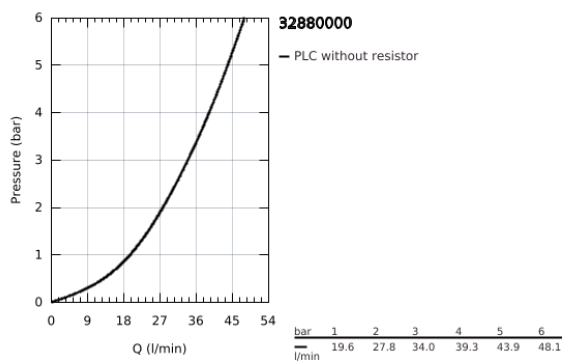

32 880 000 EUROSMART COSMOPOLITAN ΜΙΚΤΗΣ ΝΤΟΥΣ ΜΕ ΈΝΑ ΜΟΧΛΌ 1/2"

ΠΕΡΙΓΡΑΦΗ ΠΡΟΪΟΝΤΟΣ

- Χρώμα: chrome
- επίτοιχη τοποθέτηση
- 46 mm κεραμικός μηχανισμός
- Φινιρίσμα GROHE LongLife
- αποτελούμενο από :
 - σετ τελικής εγκατάστασης
 - rough-in set for wall mounted shower mixer
- ρυθμιζόμενος περιοριστής ρυθμός ροής
- ρυθμιζόμενος ελάχιστος ρυθμός ροής περίπου 2.5 λίτρα/λεπτό
- μεταλλική λαβή
- ροζέτα και στεγανοποίηση άξονα
- μεταλλική ροζέττα
- screwed
- optional temperature limiter

32 880 000 EUROSMART COSMOPOLITAN ΜΙΚΤΗΣ ΝΤΟΥΣ ΜΕ ΈΝΑ ΜΟΧΛΌ 1/2"

ΑΝΤΑΛΛΑΚΤΙΚΑ , Δεκεμβρίου 2015 – τώρα

- 1: Λαβή (Αριθμός ανταλλακτικού 46682000)
- 2: Ροζέτα (Αριθμός ανταλλακτικού 46904000)
- 3: Κάλυμμα/ τάπα (Αριθμός ανταλλακτικού 02693000)
- 4: Μηχανισμός (Αριθμός ανταλλακτικού 46048000)
- 5: Περιοριστής θερμοκρασίας (Αριθμός ανταλλακτικού 46308000)*
- 6: Σετ Προέκτασης (Αριθμός ανταλλακτικού 46191000)*
- 7: Σετ Προέκτασης (Αριθμός ανταλλακτικού 46343000)*