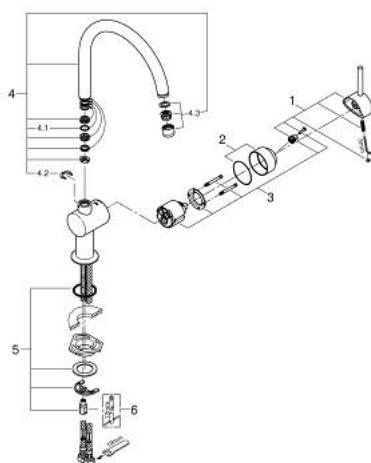

32 917 AL0 MINTA ΜΙΚΤΗΣ ΝΕΡΟΧΥΤΗ ΜΟΝΟΥ ΜΟΧΛΟΥ 1/2"

ΠΕΡΙΓΡΑΦΗ ΠΡΟΪΟΝΤΟΣ

- Χρώμα: brushed hard graphite
- Στόμιο C
- τοποθέτηση μιας οπής
- Φινιρίσμα GROHE LongLife
- 46 mm κεραμικός μηχανισμός
- ρυθμιζόμενος περιοριστής ρυθμός ροής
- περιστρεφόμενο σωληνωτό ρουξούνι
- selectable swivel area: 0° / 150° / 360°
- εύκαμπτοι σωλήνες σύνδεσης
- παξιμάδι σύνδεσης 3/8"
- σύστημα ταχείας εγκατάστασης
- optional temperature limiter
- maximum flow rate (at 3 bar): 11.5 l/min

32 917 AL0 MINTA ΜΙΚΤΗΣ ΝΕΡΟΧΥΤΗ ΜΟΝΟΥ ΜΟΧΛΟΥ 1/2"

ΑΝΤΑΛΛΑΚΤΙΚΑ , Μαρτίου 2018 – τώρα

- 1: Λαβή (Αριθμός ανταλλακτικού 46015AL0)
 - 2: Κάλυμμα/ τάπα (Αριθμός ανταλλακτικού 46025AL0)
 - 3: Μηχανισμός (Αριθμός ανταλλακτικού 46048000)
 - 4: Ρουξούνι C-spout (Αριθμός ανταλλακτικού 13043AL0)
 - 4.1: Δακτύλιος καλύμματος (Αριθμός ανταλλακτικού 0128500M)
 - 4.2: Δακτύλιος ασφάλισης (Αριθμός ανταλλακτικού 0485300M)
 - 4.3: Φίλτρο ροής (Αριθμός ανταλλακτικού 13928AL0)
 - 5: Σετ στήριξης (Αριθμός ανταλλακτικού 46249000)
 - 6: κλειδί συναρμολόγησης (Αριθμός ανταλλακτικού 19017000)*
- * Προαιρετικά εξαρτήματα