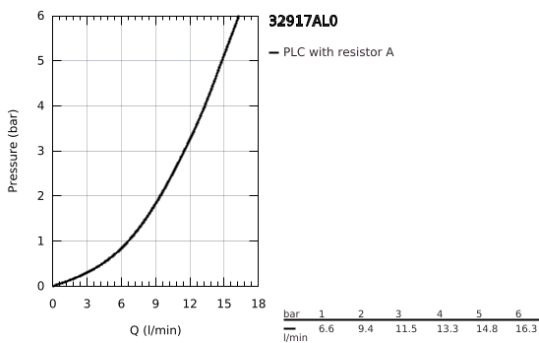

32 917 AL0 MINTA ΜΙΚΤΗΣ ΝΕΡΟΧΥΤΗ ΜΟΝΟΥ ΜΟΧΛΟΥ 1/2"

ΠΕΡΙΓΡΑΦΗ ΠΡΟΪΟΝΤΟΣ

- Χρώμα: brushed hard graphite
- Στόμιο C
- τοποθέτηση μιας οπής
- Φινιρίσμα GROHE LongLife
- 46 mm κεραμικός μηχανισμός
- ρυθμιζόμενος περιοριστής ρυθμός ροής
- περιστρεφόμενο σωληνωτό ρουξούνι
- selectable swivel area: 0° / 150° / 360°
- εύκαμπτοι σωλήνες σύνδεσης
- παξιμάδι σύνδεσης 3/8"
- σύστημα ταχείας εγκατάστασης
- optional temperature limiter
- maximum flow rate (at 3 bar): 11.5 l/min

32 917 AL0 MINTA ΜΙΚΤΗΣ ΝΕΡΟΧΥΤΗ ΜΟΝΟΥ ΜΟΧΛΟΥ 1/2"

ΑΝΤΑΛΛΑΚΤΙΚΑ , Μαρτίου 2018 – τώρα

- 1: Λαβή (Αριθμός ανταλλακτικού 46015AL0)
 - 2: Κάλυμμα/ τάπα (Αριθμός ανταλλακτικού 46025AL0)
 - 3: Μηχανισμός (Αριθμός ανταλλακτικού 46048000)
 - 4: Ρουξούνι C-spout (Αριθμός ανταλλακτικού 13043AL0)
 - 4.1: Δακτύλιος καλύμματος (Αριθμός ανταλλακτικού 0128500M)
 - 4.2: Δακτύλιος ασφάλισης (Αριθμός ανταλλακτικού 0485300M)
 - 4.3: Φίλτρο ροής (Αριθμός ανταλλακτικού 13928AL0)
 - 5: Σετ στήριξης (Αριθμός ανταλλακτικού 46249000)
 - 6: κλειδί συναρμολόγησης (Αριθμός ανταλλακτικού 19017000)*
- * Προαιρετικά εξαρτήματα