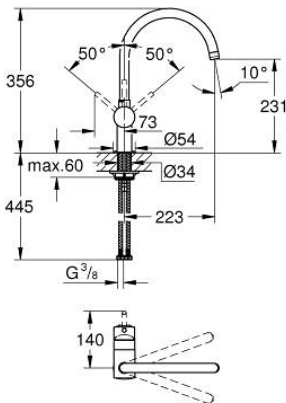

32 917 AL0 MINTA ΜΙΚΤΗΣ ΝΕΡΟΧΥΤΗ ΜΟΝΟΥ ΜΟΧΛΟΥ 1/2"

ΠΕΡΙΓΡΑΦΗ ΠΡΟΪΟΝΤΟΣ

- Χρώμα: brushed hard graphite
- Στόμιο C
- τοποθέτηση μιας οπής
- Φινιρίσμα GROHE LongLife
- 46 mm κεραμικός μηχανισμός
- ρυθμιζόμενος περιοριστής ρυθμός ροής
- περιστρεφόμενο σωληνωτό ρουξούνι
- selectable swivel area: 0° / 150° / 360°
- εύκαμπτοι σωλήνες σύνδεσης
- παξιμάδι σύνδεσης 3/8"
- σύστημα ταχείας εγκατάστασης
- optional temperature limiter
- maximum flow rate (at 3 bar): 11.5 l/min

32 917 AL0 MINTA ΜΙΚΤΗΣ ΝΕΡΟΧΥΤΗ ΜΟΝΟΥ ΜΟΧΛΟΥ 1/2"

ΑΝΤΑΛΛΑΚΤΙΚΑ , Μαρτίου 2018 – τώρα

- 1: Λαβή (Αριθμός ανταλλακτικού 46015AL0)
 - 2: Κάλυμμα/ τάπα (Αριθμός ανταλλακτικού 46025AL0)
 - 3: Μηχανισμός (Αριθμός ανταλλακτικού 46048000)
 - 4: Ρουξούνι C-spout (Αριθμός ανταλλακτικού 13043AL0)
 - 4.1: Δακτύλιος καλύμματος (Αριθμός ανταλλακτικού 0128500M)
 - 4.2: Δακτύλιος ασφάλισης (Αριθμός ανταλλακτικού 0485300M)
 - 4.3: Φίλτρο ροής (Αριθμός ανταλλακτικού 13928AL0)
 - 5: Σετ στήριξης (Αριθμός ανταλλακτικού 46249000)
 - 6: κλειδί συναρμολόγησης (Αριθμός ανταλλακτικού 19017000)*
- * Προαιρετικά εξαρτήματα