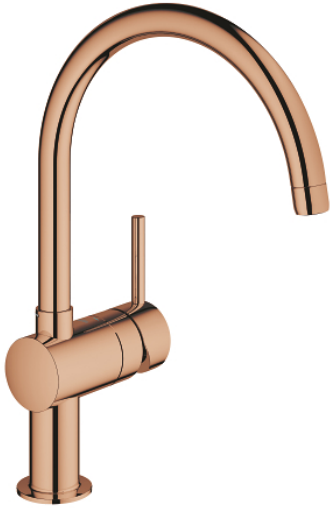

## 32 917 DA0 MINTA ΜΙΚΤΗΣ ΝΕΡΟΧΥΤΗ ΜΟΝΟΥ ΜΟΧΛΟΥ 1/2"

### ΠΕΡΙΓΡΑΦΗ ΠΡΟΪΟΝΤΟΣ

- Χρώμα: warm sunset
- Στόμιο C
- τοποθέτηση μιας οπής
- Φινιρίσμα GROHE LongLife
- 46 mm κεραμικός μηχανισμός
- ρυθμιζόμενος περιοριστής ρυθμός ροής
- περιστρεφόμενο σωληνωτό ρουξούνι
- selectable swivel area: 0° / 150° / 360°
- εύκαμπτοι σωλήνες σύνδεσης
- παξιμάδι σύνδεσης 3/8"
- σύστημα ταχείας εγκατάστασης
- optional temperature limiter