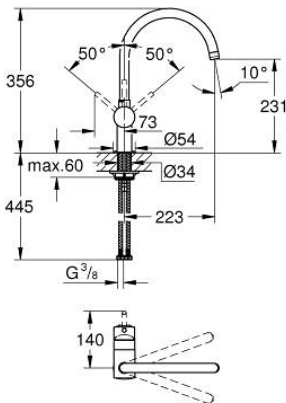

32 917 DC0 MINTA ΜΙΚΤΗΣ ΝΕΡΟΧΥΤΗ ΜΟΝΟΥ ΜΟΧΛΟΥ 1/2"

ΠΕΡΙΓΡΑΦΗ ΠΡΟΪΟΝΤΟΣ

- Χρώμα: supersteel
- Στόμιο C
- τοποθέτηση μιας οπής
- Φινιρίσμα GROHE LongLife
- 46 mm κεραμικός μηχανισμός
- ρυθμιζόμενος περιοριστής ρυθμός ροής
- περιστρεφόμενο σωληνωτό ρουξούνι
- selectable swivel area: 0° / 150° / 360°
- εύκαμπτοι σωλήνες σύνδεσης
- παξιμάδι σύνδεσης 3/8"
- σύστημα ταχείας εγκατάστασης
- optional temperature limiter
- maximum flow rate (at 3 bar): 11.5 l/min

32 917 DC0 MINTA ΜΙΚΤΗΣ ΝΕΡΟΧΥΤΗ ΜΟΝΟΥ ΜΟΧΛΟΥ 1/2"

ΑΝΤΑΛΛΑΚΤΙΚΑ , Μαρτίου 2004 – τώρα

- 1: Λαβή (Αριθμός ανταλλακτικού 46015DC0)
 - 2: Κάλυμμα/ τάπα (Αριθμός ανταλλακτικού 46025DC0)
 - 3: Μηχανισμός (Αριθμός ανταλλακτικού 46048000)
 - 4: Ρουξούνι C-sprout (Αριθμός ανταλλακτικού 13043DC0)
 - 4.1: Δακτύλιος καλύμματος (Αριθμός ανταλλακτικού 0128500M)
 - 4.2: Δακτύλιος ασφάλισης (Αριθμός ανταλλακτικού 0485300M)
 - 4.3: Φίλτρο ροής (Αριθμός ανταλλακτικού 13928DC0)
 - 5: Σετ στήριξης (Αριθμός ανταλλακτικού 46249000)
 - 6: κλειδί συναρμολόγησης (Αριθμός ανταλλακτικού 19017000)*
- * Προαιρετικά εξαρτήματα