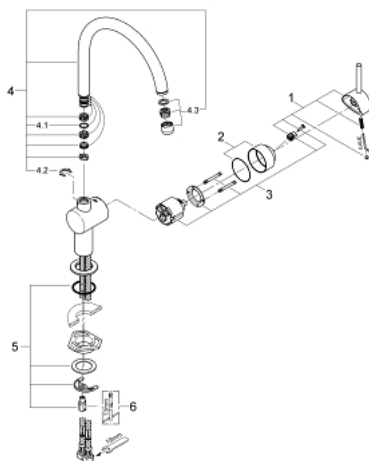

32 917 DC0 MINTA ΜΙΚΤΗΣ ΝΕΡΟΧΥΤΗ ΜΟΝΟΥ ΜΟΧΛΟΥ 1/2"

ΠΕΡΙΓΡΑΦΗ ΠΡΟΪΟΝΤΟΣ

- Χρώμα: supersteel
- Στόμιο C
- τοποθέτηση μιας οπής
- Φινιρίσμα GROHE LongLife
- 46 mm κεραμικός μηχανισμός
- ρυθμιζόμενος περιοριστής ρυθμός ροής
- περιστρεφόμενο σωληνωτό ρουξούνι
- selectable swivel area: 0° / 150° / 360°
- εύκαμπτοι σωλήνες σύνδεσης
- παξιμάδι σύνδεσης 3/8"
- σύστημα ταχείας εγκατάστασης
- optional temperature limiter
- maximum flow rate (at 3 bar): 11.5 l/min

32 917 DC0 MINTA ΜΙΚΤΗΣ ΝΕΡΟΧΥΤΗ ΜΟΝΟΥ ΜΟΧΛΟΥ 1/2"

ΑΝΤΑΛΛΑΚΤΙΚΑ , Μαρτίου 2004 – τώρα

- 1: Λαβή (Αριθμός ανταλλακτικού 46015DC0)
 - 2: Κάλυμμα/ τάπα (Αριθμός ανταλλακτικού 46025DC0)
 - 3: Μηχανισμός (Αριθμός ανταλλακτικού 46048000)
 - 4: Ρουξούνι C-sprout (Αριθμός ανταλλακτικού 13043DC0)
 - 4.1: Δακτύλιος καλύμματος (Αριθμός ανταλλακτικού 0128500M)
 - 4.2: Δακτύλιος ασφάλισης (Αριθμός ανταλλακτικού 0485300M)
 - 4.3: Φίλτρο ροής (Αριθμός ανταλλακτικού 13928DC0)
 - 5: Σετ στήριξης (Αριθμός ανταλλακτικού 46249000)
 - 6: κλειδί συναρμολόγησης (Αριθμός ανταλλακτικού 19017000)*
- * Προαιρετικά εξαρτήματα