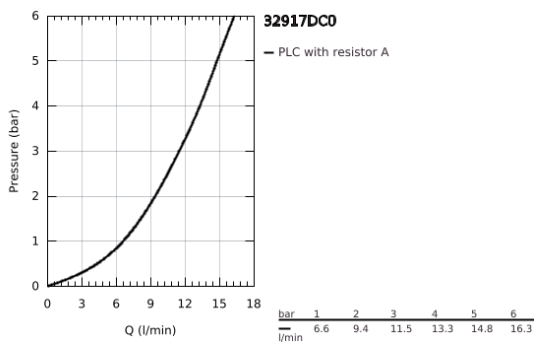

32 917 DC0 MINTA ΜΙΚΤΗΣ ΝΕΡΟΧΥΤΗ ΜΟΝΟΥ ΜΟΧΛΟΥ 1/2"

ΠΕΡΙΓΡΑΦΗ ΠΡΟΪΟΝΤΟΣ

- Χρώμα: supersteel
- Στόμιο C
- τοποθέτηση μιας οπής
- Φινιρίσμα GROHE LongLife
- 46 mm κεραμικός μηχανισμός
- ρυθμιζόμενος περιοριστής ρυθμός ροής
- περιστρεφόμενο σωληνωτό ρουξούνι
- selectable swivel area: 0° / 150° / 360°
- εύκαμπτοι σωλήνες σύνδεσης
- παξιμάδι σύνδεσης 3/8"
- σύστημα ταχείας εγκατάστασης
- optional temperature limiter
- maximum flow rate (at 3 bar): 11.5 l/min