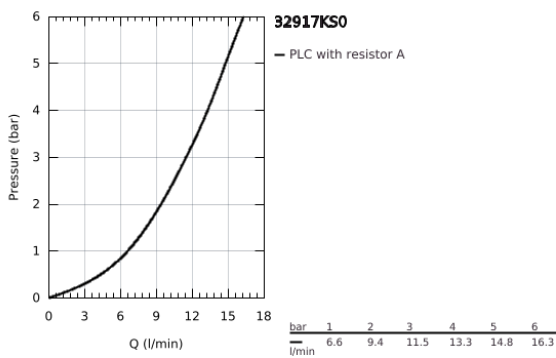

## 32 917 KS0 MINTA ΜΙΚΤΗΣ ΝΕΡΟΧΥΤΗ ΜΟΝΟΥ ΜΟΧΛΟΥ 1/2"

### ΠΕΡΙΓΡΑΦΗ ΠΡΟΪΟΝΤΟΣ

- Χρώμα: velvet black
- Στόμιο C
- τοποθέτηση μιας οπής
- Φινιρίσμα GROHE LongLife
- 46 mm κεραμικός μηχανισμός
- ρυθμιζόμενος περιοριστής ρυθμός ροής
- περιστρεφόμενο σωληνωτό ρουξούνι
- selectable swivel area: 0° / 150° / 360°
- εύκαμπτοι σωλήνες σύνδεσης
- παξιμάδι σύνδεσης 3/8"
- σύστημα ταχείας εγκατάστασης
- optional temperature limiter
- maximum flow rate (at 3 bar): 11.5 l/min

## 32 917 KS0 ΜΙΝΤΑ ΜΙΚΤΗΣ ΝΕΡΟΧΥΤΗ ΜΟΝΟΥ ΜΟΧΛΟΥ 1/2"