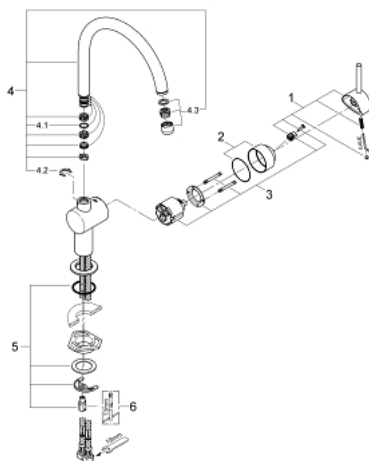

## 32 917 KS0 MINTA ΜΙΚΤΗΣ ΝΕΡΟΧΥΤΗ ΜΟΝΟΥ ΜΟΧΛΟΥ 1/2"

### ΠΕΡΙΓΡΑΦΗ ΠΡΟΪΟΝΤΟΣ

- Χρώμα: velvet black
- Στόμιο C
- τοποθέτηση μιας οπής
- Φινιρίσμα GROHE LongLife
- 46 mm κεραμικός μηχανισμός
- ρυθμιζόμενος περιοριστής ρυθμός ροής
- περιστρεφόμενο σωληνωτό ρουξούνι
- selectable swivel area: 0° / 150° / 360°
- εύκαμπτοι σωλήνες σύνδεσης
- παξιμάδι σύνδεσης 3/8"
- σύστημα ταχείας εγκατάστασης
- optional temperature limiter
- maximum flow rate (at 3 bar): 11.5 l/min

## 32 917 KS0 ΜΙΝΤΑ ΜΙΚΤΗΣ ΝΕΡΟΧΥΤΗ ΜΟΝΟΥ ΜΟΧΛΟΥ 1/2"

### ΑΝΤΑΛΛΑΚΤΙΚΑ , Μαρτίου 2013 – τώρα

- 1: Λαβή (Αριθμός ανταλλακτικού 46015KS0)
  - 2: Κάλυμμα/ τάπα (Αριθμός ανταλλακτικού 46025KS0)
  - 3: Μηχανισμός (Αριθμός ανταλλακτικού 46048000)
  - 4: Ρουξούνι C-sprout (Αριθμός ανταλλακτικού 13043KS0)
  - 4.1: Δακτύλιος καλύμματος (Αριθμός ανταλλακτικού 0128500M)
  - 4.2: Δακτύλιος ασφάλισης (Αριθμός ανταλλακτικού 0485300M)
  - 4.3: Φίλτρο ροής (Αριθμός ανταλλακτικού 13928KS0)
  - 5: Σετ στήριξης (Αριθμός ανταλλακτικού 46249000)
  - 6: κλειδί συναρμολόγησης (Αριθμός ανταλλακτικού 19017000)\*
- \* Προαιρετικά εξαρτήματα