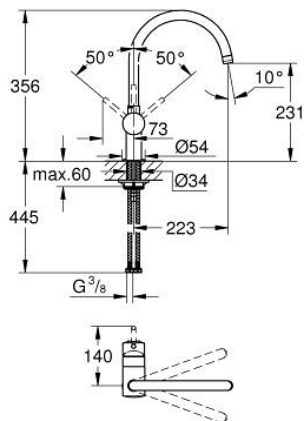

## 32 917 KS0 MINTA ΜΙΚΤΗΣ ΝΕΡΟΧΥΤΗ ΜΟΝΟΥ ΜΟΧΛΟΥ 1/2"

### ΠΕΡΙΓΡΑΦΗ ΠΡΟΪΟΝΤΟΣ

- Χρώμα: velvet black
- Στόμιο C
- τοποθέτηση μιας οπής
- Φινιρίσμα GROHE LongLife
- 46 mm κεραμικός μηχανισμός
- ρυθμιζόμενος περιοριστής ρυθμός ροής
- περιστρεφόμενο σωληνωτό ρουξούνι
- selectable swivel area: 0° / 150° / 360°
- εύκαμπτοι σωλήνες σύνδεσης
- παξιμάδι σύνδεσης 3/8"
- σύστημα ταχείας εγκατάστασης
- optional temperature limiter
- maximum flow rate (at 3 bar): 11.5 l/min

## 32 917 KS0 ΜΙΝΤΑ ΜΙΚΤΗΣ ΝΕΡΟΧΥΤΗ ΜΟΝΟΥ ΜΟΧΛΟΥ 1/2"

### ΑΝΤΑΛΛΑΚΤΙΚΑ , Μαρτίου 2013 – τώρα

- 1: Λαβή (Αριθμός ανταλλακτικού 46015KS0)
  - 2: Κάλυμμα/ τάπα (Αριθμός ανταλλακτικού 46025KS0)
  - 3: Μηχανισμός (Αριθμός ανταλλακτικού 46048000)
  - 4: Ρουξούνι C-sprout (Αριθμός ανταλλακτικού 13043KS0)
  - 4.1: Δακτύλιος καλύμματος (Αριθμός ανταλλακτικού 0128500M)
  - 4.2: Δακτύλιος ασφάλισης (Αριθμός ανταλλακτικού 0485300M)
  - 4.3: Φίλτρο ροής (Αριθμός ανταλλακτικού 13928KS0)
  - 5: Σετ στήριξης (Αριθμός ανταλλακτικού 46249000)
  - 6: κλειδί συναρμολόγησης (Αριθμός ανταλλακτικού 19017000)\*
- \* Προαιρετικά εξαρτήματα