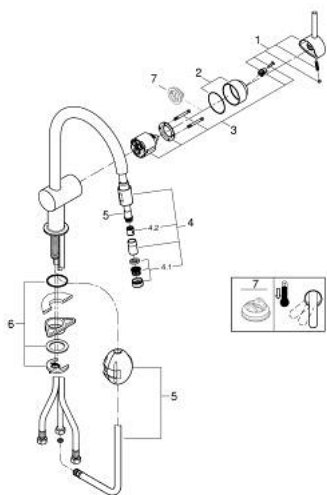

32 918 000 ΜΙΝΤΑ ΜΙΚΤΗΣ ΝΕΡΟΧΥΤΗ ΜΟΝΟΥ ΜΟΧΛΟΥ 1/2"

ΠΕΡΙΓΡΑΦΗ ΠΡΟΪΟΝΤΟΣ

- Χρώμα: chrome
- Στόμιο C
- τοποθέτηση μιας οπής
- Φινιρίσμα GROHE LongLife
- 46 mm κεραμικός μηχανισμός
- Pull-Out spout for greater flexibility
- ρυθμιζόμενος περιοριστής ρυθμός ροής
- swivel tubular spout, swivel area 360°
- ενσωματωμένες βαλβίδες αντεπιστροφής
- προστασία κατά της ανάστροφης ροής
- εύκαμπτοι σωλήνες σύνδεσης
- σύστημα ταχείας εγκατάστασης
- maximum flow rate (at 3 bar): 10.5 l/min

32 918 000 ΜΙΝΤΑ ΜΙΚΤΗΣ ΝΕΡΟΧΥΤΗ ΜΟΝΟΥ ΜΟΧΛΟΥ 1/2"

ΑΝΤΑΛΛΑΚΤΙΚΑ , Ιουνίου 2024 – τώρα

- 1: Λαβή (Αριθμός ανταλλακτικού 46015000)
 - 2: Κάλυμμα/ τάπα (Αριθμός ανταλλακτικού 46025000)
 - 3: Μηχανισμός (Αριθμός ανταλλακτικού 46048000)
 - 4: Αποσπώμενο Σπρέι ντους (Αριθμός ανταλλακτικού 46925000)
 - 4.1: Φίλτρο ροής (Αριθμός ανταλλακτικού 13952000)
 - 4.2: Βαλβίδα αντεπιστροφής (Αριθμός ανταλλακτικού 08565000)
 - 5: Hose for sink mixer with pull-out dual spray or mousseur (Αριθμός ανταλλακτικού 48293000)
 - 6: Σετ στήριξης (Αριθμός ανταλλακτικού 46345000)
 - 7: Περιοριστής θερμοκρασίας (Αριθμός ανταλλακτικού 46375000)*
- * Προαιρετικά εξαρτήματα