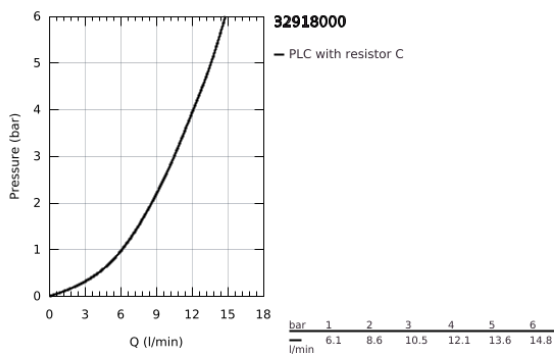

32 918 000 ΜΙΝΤΑ ΜΙΚΤΗΣ ΝΕΡΟΧΥΤΗ ΜΟΝΟΥ ΜΟΧΛΟΥ 1/2"

ΠΕΡΙΓΡΑΦΗ ΠΡΟΪΟΝΤΟΣ

- Χρώμα: chrome
- Στόμιο C
- τοποθέτηση μιας οπής
- Φινιρίσμα GROHE LongLife
- 46 mm κεραμικός μηχανισμός
- Pull-Out spout for greater flexibility
- ρυθμιζόμενος περιοριστής ρυθμός ροής
- swivel tubular spout, swivel area 360°
- ενσωματωμένες βαλβίδες αντεπιστροφής
- προστασία κατά της ανάστροφης ροής
- εύκαμπτοι σωλήνες σύνδεσης
- σύστημα ταχείας εγκατάστασης
- maximum flow rate (at 3 bar): 10.5 l/min

32 918 000 ΜΙΝΤΑ ΜΙΚΤΗΣ ΝΕΡΟΧΥΤΗ ΜΟΝΟΥ ΜΟΧΛΟΥ 1/2"

ΑΝΤΑΛΛΑΚΤΙΚΑ , Ιουνίου 2024 – τώρα

- 1: Λαβή (Αριθμός ανταλλακτικού 46015000)
 - 2: Κάλυμμα/ τάπα (Αριθμός ανταλλακτικού 46025000)
 - 3: Μηχανισμός (Αριθμός ανταλλακτικού 46048000)
 - 4: Αποσπώμενο Σπρέι ντους (Αριθμός ανταλλακτικού 46925000)
 - 4.1: Φίλτρο ροής (Αριθμός ανταλλακτικού 13952000)
 - 4.2: Βαλβίδα αντεπιστροφής (Αριθμός ανταλλακτικού 08565000)
 - 5: Hose for sink mixer with pull-out dual spray or mousseur (Αριθμός ανταλλακτικού 48293000)
 - 6: Σετ στήριξης (Αριθμός ανταλλακτικού 46345000)
 - 7: Περιοριστής θερμοκρασίας (Αριθμός ανταλλακτικού 46375000)*
- * Προαιρετικά εξαρτήματα