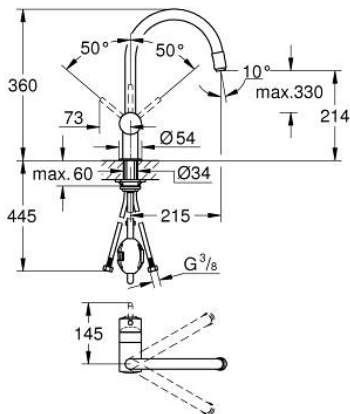

32 918 000 ΜΙΝΤΑ ΜΙΚΤΗΣ ΝΕΡΟΧΥΤΗ ΜΟΝΟΥ ΜΟΧΛΟΥ 1/2"

ΠΕΡΙΓΡΑΦΗ ΠΡΟΪΟΝΤΟΣ

- Χρώμα: chrome
- Στόμιο C
- τοποθέτηση μιας οπής
- Φινιρίσμα GROHE LongLife
- 46 mm κεραμικός μηχανισμός
- Pull-Out spout for greater flexibility
- ρυθμιζόμενος περιοριστής ρυθμός ροής
- swivel tubular spout, swivel area 360°
- ενσωματωμένες βαλβίδες αντεπιστροφής
- προστασία κατά της ανάστροφης ροής
- εύκαμπτοι σωλήνες σύνδεσης
- σύστημα ταχείας εγκατάστασης
- maximum flow rate (at 3 bar): 10.5 l/min

32 918 000 ΜΙΝΤΑ ΜΙΚΤΗΣ ΝΕΡΟΧΥΤΗ ΜΟΝΟΥ ΜΟΧΛΟΥ 1/2"

ΑΝΤΑΛΛΑΚΤΙΚΑ , Ιουνίου 2024 – τώρα

- 1: Λαβή (Αριθμός ανταλλακτικού 46015000)
 - 2: Κάλυμμα/ τάπα (Αριθμός ανταλλακτικού 46025000)
 - 3: Μηχανισμός (Αριθμός ανταλλακτικού 46048000)
 - 4: Αποσπώμενο Σπρέι ντους (Αριθμός ανταλλακτικού 46925000)
 - 4.1: Φίλτρο ροής (Αριθμός ανταλλακτικού 13952000)
 - 4.2: Βαλβίδα αντεπιστροφής (Αριθμός ανταλλακτικού 08565000)
 - 5: Hose for sink mixer with pull-out dual spray or mousseur (Αριθμός ανταλλακτικού 48293000)
 - 6: Σετ στήριξης (Αριθμός ανταλλακτικού 46345000)
 - 7: Περιοριστής θερμοκρασίας (Αριθμός ανταλλακτικού 46375000)*
- * Προαιρετικά εξαρτήματα