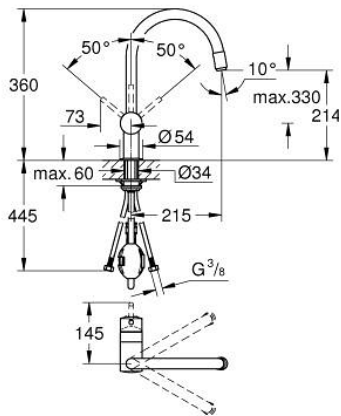

32 918 00E MINTA ΜΙΚΤΗΣ ΝΕΡΟΧΥΤΗ ΜΟΝΟΥ ΜΟΧΛΟΥ 1/2"

ΠΕΡΙΓΡΑΦΗ ΠΡΟΪΟΝΤΟΣ

- Χρώμα: chrome
- Στόμιο C
- τοποθέτηση μιας οπής
- Φινιρίσμα GROHE LongLife
- 46 mm κεραμικός μηχανισμός
- GROHE EcoJoy - Less water, perfect flow
- Pull-Out spout for greater flexibility
- ρυθμιζόμενος περιοριστής ρυθμός ροής
- swivel tubular spout, swivel area 360°
- ενσωματωμένες βαλβίδες αντεπιστροφής
- προστασία κατά της ανάστροφης ροής
- εύκαμπτοι σωλήνες σύνδεσης
- σύστημα ταχείας εγκατάστασης
- μέγιστη παροχή (στα 3 bar): 5 λίτρα/λεπτό
- optional temperature limiter

32 918 00E MINTA ΜΙΚΤΗΣ ΝΕΡΟΧΥΤΗ ΜΟΝΟΥ ΜΟΧΛΟΥ 1/2"

ΑΝΤΑΛΛΑΚΤΙΚΑ , Οκτωβρίου 2015 – Σεπτεμβρίου 2023

- 1: Λαβή (Αριθμός ανταλλακτικού 46015000)
- 2: Κάλυμμα/ τάπα (Αριθμός ανταλλακτικού 46025000)
- 3: Μηχανισμός (Αριθμός ανταλλακτικού 46048000)
- 4: Αποσπώμενο Σπρέι ντους (Αριθμός ανταλλακτικού 46925000)
- 4.1: Φίλτρο ροής (Αριθμός ανταλλακτικού 13952000)
- 4.2: Βαλβίδα αντεπιστροφής (Αριθμός ανταλλακτικού 08565000)
- 5: Hose for sink mixer with pull-out dual spray or mousseur (Αριθμός ανταλλακτικού 48293000)
- 6: Σετ στήριξης (Αριθμός ανταλλακτικού 46345000)
- 7: Ταχυσύνδεσμος Relexa (Αριθμός ανταλλακτικού 64999000)
- 8: Περιοριστής θερμοκρασίας (Αριθμός ανταλλακτικού 46375000)*
- 9: Λαβή (Αριθμός ανταλλακτικού 40684000)*