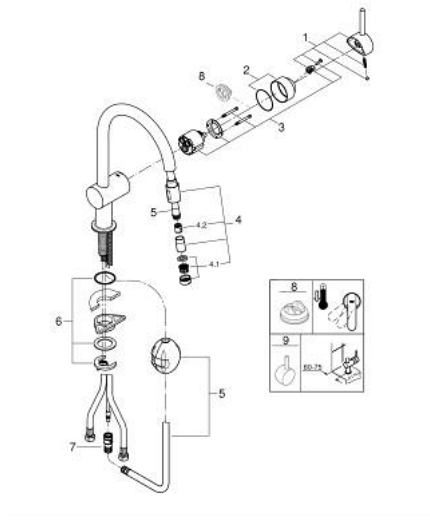

32 918 00E MINTA ΜΙΚΤΗΣ ΝΕΡΟΧΥΤΗ ΜΟΝΟΥ ΜΟΧΛΟΥ 1/2"

ΠΕΡΙΓΡΑΦΗ ΠΡΟΪΟΝΤΟΣ

- Χρώμα: chrome
- Στόμιο C
- τοποθέτηση μιας οπής
- Φινιρίσμα GROHE LongLife
- 46 mm κεραμικός μηχανισμός
- GROHE EcoJoy - Less water, perfect flow
- Pull-Out spout for greater flexibility
- ρυθμιζόμενος περιοριστής ρυθμός ροής
- swivel tubular spout, swivel area 360°
- ενσωματωμένες βαλβίδες αντεπιστροφής
- προστασία κατά της ανάστροφης ροής
- εύκαμπτοι σωλήνες σύνδεσης
- σύστημα ταχείας εγκατάστασης
- μέγιστη παροχή (στα 3 bar): 5 λίτρα/λεπτό
- optional temperature limiter

32 918 00E MINTA ΜΙΚΤΗΣ ΝΕΡΟΧΥΤΗ ΜΟΝΟΥ ΜΟΧΛΟΥ 1/2"

ΑΝΤΑΛΛΑΚΤΙΚΑ , Οκτωβρίου 2015 – Σεπτεμβρίου 2023

- 1: Λαβή (Αριθμός ανταλλακτικού 46015000)
- 2: Κάλυμμα/ τάπα (Αριθμός ανταλλακτικού 46025000)
- 3: Μηχανισμός (Αριθμός ανταλλακτικού 46048000)
- 4: Αποσπώμενο Σπρέι ντους (Αριθμός ανταλλακτικού 46925000)
- 4.1: Φίλτρο ροής (Αριθμός ανταλλακτικού 13952000)
- 4.2: Βαλβίδα αντεπιστροφής (Αριθμός ανταλλακτικού 08565000)
- 5: Hose for sink mixer with pull-out dual spray or mousseur (Αριθμός ανταλλακτικού 48293000)
- 6: Σετ στήριξης (Αριθμός ανταλλακτικού 46345000)
- 7: Ταχυσύνδεσμος Relexa (Αριθμός ανταλλακτικού 64999000)
- 8: Περιοριστής θερμοκρασίας (Αριθμός ανταλλακτικού 46375000)*
- 9: Λαβή (Αριθμός ανταλλακτικού 40684000)*