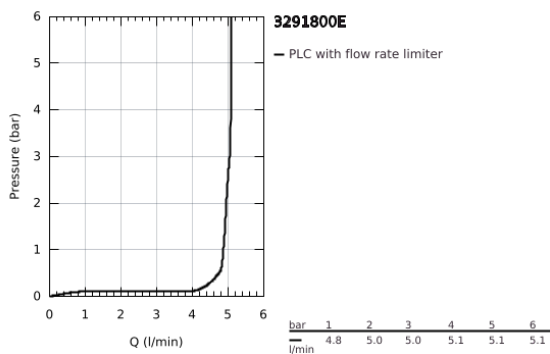

32 918 00E MINTA ΜΙΚΤΗΣ ΝΕΡΟΧΥΤΗ ΜΟΝΟΥ ΜΟΧΛΟΥ 1/2"

ΠΕΡΙΓΡΑΦΗ ΠΡΟΪΟΝΤΟΣ

- Χρώμα: chrome
- Στόμιο C
- τοποθέτηση μιας οπής
- Φινιρίσμα GROHE LongLife
- 46 mm κεραμικός μηχανισμός
- GROHE EcoJoy - Less water, perfect flow
- Pull-Out spout for greater flexibility
- ρυθμιζόμενος περιοριστής ρυθμός ροής
- swivel tubular spout, swivel area 360°
- ενσωματωμένες βαλβίδες αντεπιστροφής
- προστασία κατά της ανάστροφης ροής
- εύκαμπτοι σωλήνες σύνδεσης
- σύστημα ταχείας εγκατάστασης
- μέγιστη παροχή (στα 3 bar): 5 λίτρα/λεπτό
- optional temperature limiter

32 918 00E MINTA ΜΙΚΤΗΣ ΝΕΡΟΧΥΤΗ ΜΟΝΟΥ ΜΟΧΛΟΥ 1/2"

ΑΝΤΑΛΛΑΚΤΙΚΑ , Οκτωβρίου 2015 – Σεπτεμβρίου 2023

- 1: Λαβή (Αριθμός ανταλλακτικού 46015000)
- 2: Κάλυμμα/ τάπα (Αριθμός ανταλλακτικού 46025000)
- 3: Μηχανισμός (Αριθμός ανταλλακτικού 46048000)
- 4: Αποσπώμενο Σπρέι ντους (Αριθμός ανταλλακτικού 46925000)
- 4.1: Φίλτρο ροής (Αριθμός ανταλλακτικού 13952000)
- 4.2: Βαλβίδα αντεπιστροφής (Αριθμός ανταλλακτικού 08565000)
- 5: Hose for sink mixer with pull-out dual spray or mousseur (Αριθμός ανταλλακτικού 48293000)
- 6: Σετ στήριξης (Αριθμός ανταλλακτικού 46345000)
- 7: Ταχυσύνδεσμος Relexa (Αριθμός ανταλλακτικού 64999000)
- 8: Περιοριστής θερμοκρασίας (Αριθμός ανταλλακτικού 46375000)*
- 9: Λαβή (Αριθμός ανταλλακτικού 40684000)*