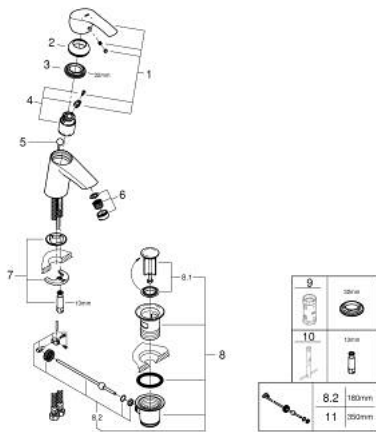

32 926 002 EUROSMART ΜΠΑΤΑΡΙΑ ΝΙΠΤΗΡΑ ΜΟΝΟΥ ΜΟΧΛΟΥ 1/2", S-ΜΕΓΕΘΟΣ

ΠΕΡΙΓΡΑΦΗ ΠΡΟΪΟΝΤΟΣ

- Χρώμα: chrome
- τοποθέτηση μιας οπής
- μεταλλική λαβή
- 35 mm κεραμεικός μηχανισμός
- EcoMode - cold water flow in mid-lever position saves energy
- ρυθμιζόμενος περιοριστής ρυθμός ροής
- με περιοριστή θερμοκρασίας
- Φινίρισμα GROHE LongLife
- GROHE EcoJoy - Less water, perfect flow
- μέγιστη παροχή (στα 3 bar): 5 λίτρα/λεπτό
- GROHE FastFixation installation system
- σετ αυτόματης βαλβίδας 1 1/4"
- εύκαμπτοι σωλήνες σύνδεσης

32 926 002 EUROSMART ΜΠΑΤΑΡΙΑ ΝΙΠΤΗΡΑ ΜΟΝΟΥ ΜΟΧΛΟΥ 1/2", S-ΜΕΓΕΘΟΣ

ΑΝΤΑΛΛΑΚΤΙΚΑ , Αυγούστου 2017 – τώρα

- 1: Λαβή (Αριθμός ανταλλακτικού 46902000)
- 2: Κάλυμμα/ τάπα (Αριθμός ανταλλακτικού 46492000)
- 3: ΒΙΔΩΤΗ ΣΥΝΔΕΣΗ ELB3/8 (Αριθμός ανταλλακτικού 46460000)
- 4: Μηχανισμός (Αριθμός ανταλλακτικού 46863000)
- 5: Ράβδος έλξης (Αριθμός ανταλλακτικού 06329000)
- 6: Φίλτρο ροής (Αριθμός ανταλλακτικού 48159000)
- 7: Σετ στήριξης (Αριθμός ανταλλακτικού 46671000)
- 8: Βαλβίδα 1 1/4" (Αριθμός ανταλλακτικού 28910000)
- 8.1: Πώμα αυτόματης βαλβίδας (Αριθμός ανταλλακτικού 07182000)
- 8.2: Σετ οριζόντιας βέργας (Αριθμός ανταλλακτικού 07052000)
- 9: Κλειδί (Αριθμός ανταλλακτικού 19332000)*
- 10: κλειδί συναρμολόγησης (Αριθμός ανταλλακτικού 19017000)*
- 11: Σετ οριζόντιας βέργας (Αριθμός ανταλλακτικού 07341000)*