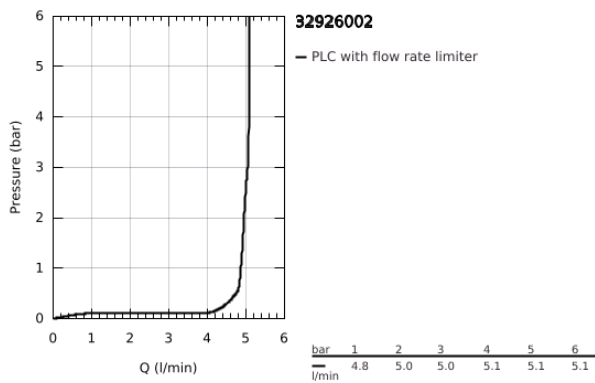

32 926 002 EUROSMART ΜΠΑΤΑΡΙΑ ΝΙΠΤΗΡΑ ΜΟΝΟΥ ΜΟΧΛΟΥ 1/2", S-ΜΕΓΕΘΟΣ

ΠΕΡΙΓΡΑΦΗ ΠΡΟΪΟΝΤΟΣ

- Χρώμα: chrome
- τοποθέτηση μιας οπής
- μεταλλική λαβή
- 35 mm κεραμεικός μηχανισμός
- EcoMode - cold water flow in mid-lever position saves energy
- ρυθμιζόμενος περιοριστής ρυθμός ροής
- με περιοριστή θερμοκρασίας
- Φινίρισμα GROHE LongLife
- GROHE EcoJoy - Less water, perfect flow
- μέγιστη παροχή (στα 3 bar): 5 λίτρα/λεπτό
- GROHE FastFixation installation system
- σετ αυτόματης βαλβίδας 1 1/4"
- εύκαμπτοι σωλήνες σύνδεσης

32 926 002 EUROSMART ΜΠΑΤΑΡΙΑ ΝΙΠΤΗΡΑ ΜΟΝΟΥ ΜΟΧΛΟΥ 1/2", S-ΜΕΓΕΘΟΣ

ΑΝΤΑΛΛΑΚΤΙΚΑ , Αυγούστου 2017 – τώρα

- 1: Λαβή (Αριθμός ανταλλακτικού 46902000)
- 2: Κάλυμμα/ τάπα (Αριθμός ανταλλακτικού 46492000)
- 3: ΒΙΔΩΤΗ ΣΥΝΔΕΣΗ ELB3/8 (Αριθμός ανταλλακτικού 46460000)
- 4: Μηχανισμός (Αριθμός ανταλλακτικού 46863000)
- 5: Ράβδος έλξης (Αριθμός ανταλλακτικού 06329000)
- 6: Φίλτρο ροής (Αριθμός ανταλλακτικού 48159000)
- 7: Σετ στήριξης (Αριθμός ανταλλακτικού 46671000)
- 8: Βαλβίδα 1 1/4" (Αριθμός ανταλλακτικού 28910000)
- 8.1: Πώμα αυτόματης βαλβίδας (Αριθμός ανταλλακτικού 07182000)
- 8.2: Σετ οριζόντιας βέργας (Αριθμός ανταλλακτικού 07052000)
- 9: Κλειδί (Αριθμός ανταλλακτικού 19332000)*
- 10: κλειδί συναρμολόγησης (Αριθμός ανταλλακτικού 19017000)*
- 11: Σετ οριζόντιας βέργας (Αριθμός ανταλλακτικού 07341000)*