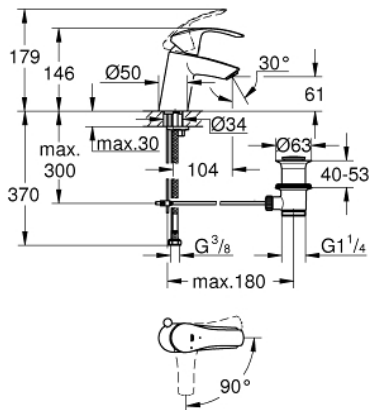

32 926 002 EUROSMART ΜΠΑΤΑΡΙΑ ΝΙΠΤΗΡΑ ΜΟΝΟΥ ΜΟΧΛΟΥ 1/2", S-ΜΕΓΕΘΟΣ

ΠΕΡΙΓΡΑΦΗ ΠΡΟΪΟΝΤΟΣ

- Χρώμα: chrome
- τοποθέτηση μιας οπής
- μεταλλική λαβή
- 35 mm κεραμεικός μηχανισμός
- EcoMode - cold water flow in mid-lever position saves energy
- ρυθμιζόμενος περιοριστής ρυθμός ροής
- με περιοριστή θερμοκρασίας
- Φινίρισμα GROHE LongLife
- GROHE EcoJoy - Less water, perfect flow
- μέγιστη παροχή (στα 3 bar): 5 λίτρα/λεπτό
- GROHE FastFixation installation system
- σετ αυτόματης βαλβίδας 1 1/4"
- εύκαμπτοι σωλήνες σύνδεσης

32 926 002 EUROSMART ΜΠΑΤΑΡΙΑ ΝΙΠΤΗΡΑ ΜΟΝΟΥ ΜΟΧΛΟΥ 1/2", S-ΜΕΓΕΘΟΣ

ΑΝΤΑΛΛΑΚΤΙΚΑ , Αυγούστου 2017 – τώρα

- 1: Λαβή (Αριθμός ανταλλακτικού 46902000)
- 2: Κάλυμμα/ τάπα (Αριθμός ανταλλακτικού 46492000)
- 3: ΒΙΔΩΤΗ ΣΥΝΔΕΣΗ ELB3/8 (Αριθμός ανταλλακτικού 46460000)
- 4: Μηχανισμός (Αριθμός ανταλλακτικού 46863000)
- 5: Ράβδος έλξης (Αριθμός ανταλλακτικού 06329000)
- 6: Φίλτρο ροής (Αριθμός ανταλλακτικού 48159000)
- 7: Σετ στήριξης (Αριθμός ανταλλακτικού 46671000)
- 8: Βαλβίδα 1 1/4" (Αριθμός ανταλλακτικού 28910000)
- 8.1: Πώμα αυτόματης βαλβίδας (Αριθμός ανταλλακτικού 07182000)
- 8.2: Σετ οριζόντιας βέργας (Αριθμός ανταλλακτικού 07052000)
- 9: Κλειδί (Αριθμός ανταλλακτικού 19332000)*
- 10: κλειδί συναρμολόγησης (Αριθμός ανταλλακτικού 19017000)*
- 11: Σετ οριζόντιας βέργας (Αριθμός ανταλλακτικού 07341000)*