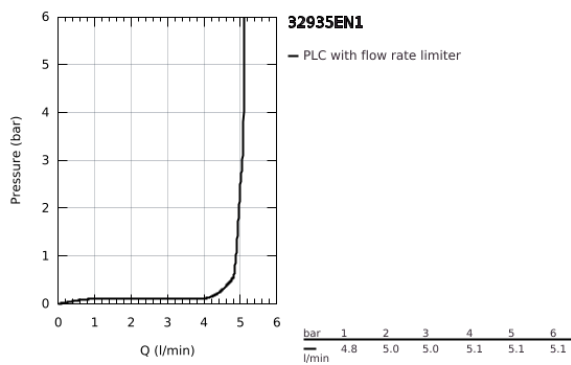

32 935 EN1 ESSENCE ΜΙΚΤΗΣ ΜΠΙΝΤΕ 1/2" ΜΕΓΕΘΟΣ S

ΠΕΡΙΓΡΑΦΗ ΠΡΟΪΟΝΤΟΣ

- Χρώμα: brushed nickel
- τοποθέτηση μιας οπής
- μεταλλική λαβή
- GROHE SilkMove με κεραμικό μηχανισμό 28 mm
- με περιοριστή θερμοκρασίας
- Φινίρισμα GROHE LongLife
- GROHE FastFixation Plus σύστημα εγκατάστασης
- φίλτρο με σφαιρικό σύνδεσμο
- σετ αυτόματης βαλβίδας 1 1/4"
- εύκαμπτοι σωλήνες σύνδεσης
- ελάχιστη προτεινόμενη πίεση 1.0 bar

32 935 EN1 ESSENCE ΜΙΚΤΗΣ ΜΠΙΝΤΕ 1/2" ΜΕΓΕΘΟΣ S

ΑΝΤΑΛΛΑΚΤΙΚΑ , Μαΐου 2024 – τώρα

- 1: Λαβή (Αριθμός ανταλλακτικού 46917EN0)
- 2: Δακτύλιος στερέωσης (Αριθμός ανταλλακτικού 46715000)
- 3: Μηχανισμός (Αριθμός ανταλλακτικού 46580000)
- 4: Pop-up rod (Αριθμός ανταλλακτικού 46739EN0)
- 5: Φίλτρο ροής (Αριθμός ανταλλακτικού 13998000)
- 6: Ροζέτα (Αριθμός ανταλλακτικού 48603EN0)
- 7: Σετ στήριξης (Αριθμός ανταλλακτικού 46645000)
- 8: Βαλβίδα 1 1/4" (Αριθμός ανταλλακτικού 28910EN0)
- 8.1: Πώμα αυτόματης βαλβίδας (Αριθμός ανταλλακτικού 07182EN0)
- 8.2: Eccentric rod (Αριθμός ανταλλακτικού 07052000)
- 9: κλειδί συναρμολόγησης (Αριθμός ανταλλακτικού 19017000)*
- 10: Eccentric rod (Αριθμός ανταλλακτικού 07341000)*