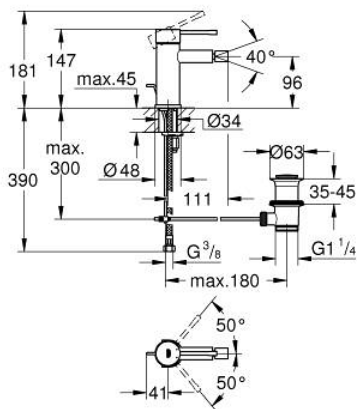

32 935 EN1 ESSENCE ΜΙΚΤΗΣ ΜΠΙΝΤΕ 1/2" ΜΕΓΕΘΟΣ S

ΠΕΡΙΓΡΑΦΗ ΠΡΟΪΟΝΤΟΣ

- Χρώμα: brushed nickel
- τοποθέτηση μιας οπής
- μεταλλική λαβή
- GROHE SilkMove με κεραμικό μηχανισμό 28 mm
- με περιοριστή θερμοκρασίας
- Φινίρισμα GROHE LongLife
- GROHE FastFixation Plus σύστημα εγκατάστασης
- φίλτρο με σφαιρικό σύνδεσμο
- σετ αυτόματης βαλβίδας 1 1/4"
- εύκαμπτοι σωλήνες σύνδεσης
- ελάχιστη προτεινόμενη πίεση 1.0 bar

32 935 EN1 ESSENCE ΜΙΚΤΗΣ ΜΠΙΝΤΕ 1/2" ΜΕΓΕΘΟΣ S

ΑΝΤΑΛΛΑΚΤΙΚΑ , Μαΐου 2024 – τώρα

- 1: Λαβή (Αριθμός ανταλλακτικού 46917EN0)
- 2: Δακτύλιος στερέωσης (Αριθμός ανταλλακτικού 46715000)
- 3: Μηχανισμός (Αριθμός ανταλλακτικού 46580000)
- 4: Pop-up rod (Αριθμός ανταλλακτικού 46739EN0)
- 5: Φίλτρο ροής (Αριθμός ανταλλακτικού 13998000)
- 6: Ροζέτα (Αριθμός ανταλλακτικού 48603EN0)
- 7: Σετ στήριξης (Αριθμός ανταλλακτικού 46645000)
- 8: Βαλβίδα 1 1/4" (Αριθμός ανταλλακτικού 28910EN0)
- 8.1: Πώμα αυτόματης βαλβίδας (Αριθμός ανταλλακτικού 07182EN0)
- 8.2: Eccentric rod (Αριθμός ανταλλακτικού 07052000)
- 9: κλειδί συναρμολόγησης (Αριθμός ανταλλακτικού 19017000)*
- 10: Eccentric rod (Αριθμός ανταλλακτικού 07341000)*