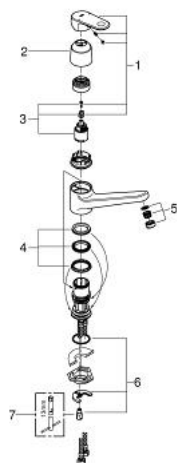

32 941 002 **EUROPLUS ΜΙΚΤΗΣ ΝΕΡΟΧΥΤΗ ΜΟΝΟΥ ΜΟΧΛΟΥ 1/2"**

ΠΕΡΙΓΡΑΦΗ ΠΡΟΪΟΝΤΟΣ

- Χρώμα: chrome
- low spout
- τοποθέτηση μιας οπής
- Φινιρίσμα GROHE LongLife
- 35 mm κεραμεικός μηχανισμός
- SpeedClean mousseur
- ρυθμιζόμενος περιοριστής ρυθμός ροής
- περιστρεφόμενο χυτό ρουξούνι
- swivel area 140°
- μεταλλική λαβή
- εύκαμπτοι σωλήνες σύνδεσης
- σύστημα ταχείας εγκατάστασης
- ελάχιστη προτεινόμενη πίεση 1.0 bar

32 941 002 EUROPLUS ΜΙΚΤΗΣ ΝΕΡΟΧΥΤΗ ΜΟΝΪΣ ΜΟΧΛΪΣ 1/2"

ΑΝΤΑΛΛΑΚΤΙΚΑ , Απριλίου 2014 – τΪρα

- 1: Λαβή (Αριθμός ανταλλακτικού 46651000)
- 2: Κάλυμμα/ τάπα (Αριθμός ανταλλακτικού 46601000)
- 3: Μηχανισμός (Αριθμός ανταλλακτικού 46374000)
- 4: Σετ O-rings στεγανοποίησης (Αριθμός ανταλλακτικού 46429SA0)
- 5: Φίλτρο ροής (Αριθμός ανταλλακτικού 13929000)
- 6: Σετ στήριξης (Αριθμός ανταλλακτικού 46249000)
- 7: κλειδί συναρμολόγησης (Αριθμός ανταλλακτικού 19017000)*