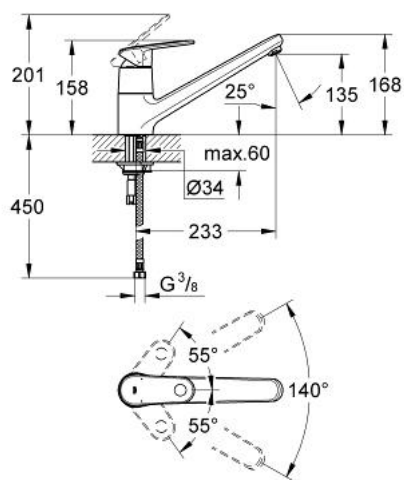

32 941 002 **EUROPLUS ΜΙΚΤΗΣ ΝΕΡΟΧΥΤΗ ΜΟΝΟΥ ΜΟΧΛΟΥ 1/2"**

ΠΕΡΙΓΡΑΦΗ ΠΡΟΪΟΝΤΟΣ

- Χρώμα: chrome
- low spout
- τοποθέτηση μιας οπής
- Φινιρίσμα GROHE LongLife
- 35 mm κεραμεικός μηχανισμός
- SpeedClean mousseur
- ρυθμιζόμενος περιοριστής ρυθμός ροής
- περιστρεφόμενο χυτό ρουξούνι
- swivel area 140°
- μεταλλική λαβή
- εύκαμπτοι σωλήνες σύνδεσης
- σύστημα ταχείας εγκατάστασης
- ελάχιστη προτεινόμενη πίεση 1.0 bar

32 941 002 EUROPLUS ΜΙΚΤΗΣ ΝΕΡΟΧΥΤΗ ΜΟΝΪΣ ΜΟΧΛΪΣ 1/2"

ΑΝΤΑΛΛΑΚΤΙΚΑ , Απριλίου 2014 – τΪρα

- 1: Λαβή (Αριθμός ανταλλακτικού 46651000)
- 2: Κάλυμμα/ τάπα (Αριθμός ανταλλακτικού 46601000)
- 3: Μηχανισμός (Αριθμός ανταλλακτικού 46374000)
- 4: Σετ O-rings στεγανοποίησης (Αριθμός ανταλλακτικού 46429SA0)
- 5: Φίλτρο ροής (Αριθμός ανταλλακτικού 13929000)
- 6: Σετ στήριξης (Αριθμός ανταλλακτικού 46249000)
- 7: κλειδί συναρμολόγησης (Αριθμός ανταλλακτικού 19017000)*