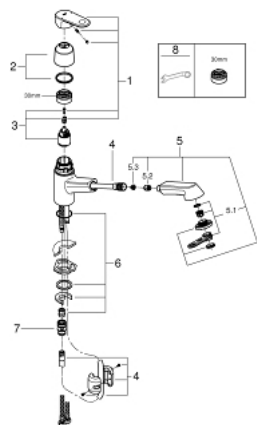

32 942 002 EUROPLUS ΜΙΚΤΗΣ ΝΕΡΟΧΥΤΗ ΜΟΝΟΥ ΜΟΧΛΟΥ 1/2"

ΠΕΡΙΓΡΑΦΗ ΠΡΟΪΟΝΤΟΣ

- Χρώμα: chrome
- low spout
- τοποθέτηση μιας σπής
- Φινίρισμα GROHE LongLife
- 35 mm κεραμεικός μηχανισμός
- Pull-Out spray for greater flexibility
- διανεμητής : ρουζούνι / SpreadClean τηλεφωνο ντους
- αυτόματη επιστροφή στο φίλτρο
- ρυθμιζόμενος περιοριστής ρυθμός ροής
- swivel area 120°
- μεταλλική λαβή
- προστασία κατά της ανάστροφης ροής
- εύκαμπτοι σωλήνες σύνδεσης
- σύστημα ταχείας εγκατάστασης
- ελάχιστη προτεινόμενη πίεση 1.0 bar

32 942 002 EUROPLUS ΜΙΚΤΗΣ ΝΕΡΟΧΥΤΗ ΜΟΝΟΥ ΜΟΧΛΟΥ 1/2"

ΑΝΤΑΛΛΑΚΤΙΚΑ , Μαρτίου 2016 – τώρα

- 1: Λαβή (Αριθμός ανταλλακτικού 46651000)
- 2: Κάλυμμα/ τάπα (Αριθμός ανταλλακτικού 46601000)
- 3: Μηχανισμός (Αριθμός ανταλλακτικού 46374000)
- 4: Hose for sink mixer with pull-out dual spray or mousseur (Αριθμός ανταλλακτικού 48293000)
- 5: Αποσπώμενο Σπρέι ντους (Αριθμός ανταλλακτικού 46710000)
- 5.1: Φίλτρο ροής (Αριθμός ανταλλακτικού 46711000)
- 5.2: Βαλβίδα αντεπιστροφής (Αριθμός ανταλλακτικού 08565000)
- 5.3: Φίλτρο ακαθαρσιών (Αριθμός ανταλλακτικού 0676800M)
- 6: Σετ στήριξης (Αριθμός ανταλλακτικού 46346000)
- 7: Ταχυσύνδεσμος Relexa (Αριθμός ανταλλακτικού 46338000)
- 8: Special spanner (Αριθμός ανταλλακτικού 19377000)*