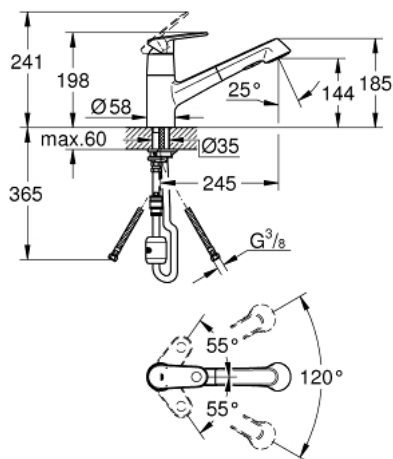

32 942 002 EUROPLUS ΜΙΚΤΗΣ ΝΕΡΟΧΥΤΗ ΜΟΝΟΥ ΜΟΧΛΟΥ 1/2"

ΠΕΡΙΓΡΑΦΗ ΠΡΟΪΟΝΤΟΣ

- Χρώμα: chrome
- low spout
- τοποθέτηση μιας σπής
- Φινίρισμα GROHE LongLife
- 35 mm κεραμεικός μηχανισμός
- Pull-Out spray for greater flexibility
- διανεμητής : ρουζούνι / SpreadClean τηλεφωνο ντους
- αυτόματη επιστροφή στο φίλτρο
- ρυθμιζόμενος περιοριστής ρυθμός ροής
- swivel area 120°
- μεταλλική λαβή
- προστασία κατά της ανάστροφης ροής
- εύκαμπτοι σωλήνες σύνδεσης
- σύστημα ταχείας εγκατάστασης
- ελάχιστη προτεινόμενη πίεση 1.0 bar

32 942 002 EUROPLUS ΜΙΚΤΗΣ ΝΕΡΟΧΥΤΗ ΜΟΝΟΥ ΜΟΧΛΟΥ 1/2"

ΑΝΤΑΛΛΑΚΤΙΚΑ , Μαρτίου 2016 – τώρα

- 1: Λαβή (Αριθμός ανταλλακτικού 46651000)
- 2: Κάλυμμα/ τάπα (Αριθμός ανταλλακτικού 46601000)
- 3: Μηχανισμός (Αριθμός ανταλλακτικού 46374000)
- 4: Hose for sink mixer with pull-out dual spray or mousseur (Αριθμός ανταλλακτικού 48293000)
- 5: Αποσπώμενο Σπρέι ντους (Αριθμός ανταλλακτικού 46710000)
- 5.1: Φίλτρο ροής (Αριθμός ανταλλακτικού 46711000)
- 5.2: Βαλβίδα αντεπιστροφής (Αριθμός ανταλλακτικού 08565000)
- 5.3: Φίλτρο ακαθαρσιών (Αριθμός ανταλλακτικού 0676800M)
- 6: Σετ στήριξης (Αριθμός ανταλλακτικού 46346000)
- 7: Ταχυσύνδεσμος Relexa (Αριθμός ανταλλακτικού 46338000)
- 8: Special spanner (Αριθμός ανταλλακτικού 19377000)*