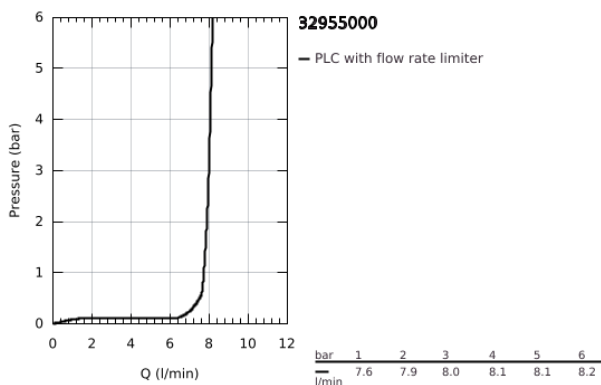

## 32 955 000 EUROSMART COSMOPOLITAN ΜΠΑΤΑΡΙΑ ΝΙΠΤΗΡΑ ΜΟΝΟΥ ΜΟΧΛΟΥ 1/2", S-ΜΕΓΕΘΟΣ

### ΠΕΡΙΓΡΑΦΗ ΠΡΟΪΟΝΤΟΣ

- Χρώμα: chrome
- τοποθέτηση μιας οπής
- μεταλλική λαβή
- 35 mm κεραμικός μηχανισμός
- ρυθμιζόμενος περιοριστής ρυθμός ροής
- ρυθμιζόμενος ελάχιστος ρυθμός ροής περίπου 2.5 λίτρα/λεπτό
- Φινίρισμα GROHE LongLife
- GROHE FastFixation installation system
- σταθεροποιητής ροής
- σετ αυτόματης βαλβίδας 1 1/4"
- εύκαμπτοι σωλήνες σύνδεσης
- για ανοικτούς βραστήρες νερού
- optional temperature limiter ref. no. 46 375
- κατηγορία θορύβου 1 σύμφωνα με DIN 4109 συμπεριλαμβανομένου πιστοποιητικού