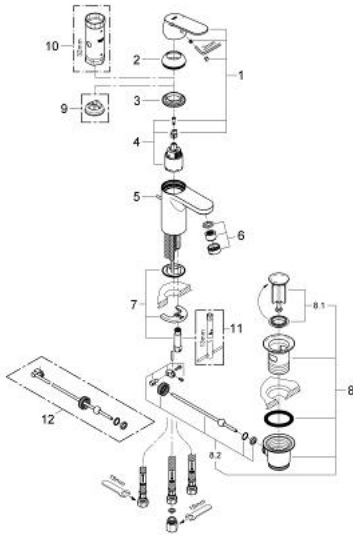

### ΠΕΡΙΓΡΑΦΗ ΠΡΟΪΟΝΤΟΣ

- Χρώμα: chrome
- τοποθέτηση μιας οπής
- μεταλλική λαβή
- 35 mm κεραμικός μηχανισμός
- ρυθμιζόμενος περιοριστής ρυθμός ροής
- ρυθμιζόμενος ελάχιστος ρυθμός ροής περίπου 2.5 λίτρα/λεπτό
- Φινίρισμα GROHE LongLife
- GROHE FastFixation installation system
- σταθεροποιητής ροής
- σετ αυτόματης βαλβίδας 1 1/4"
- εύκαμπτοι σωλήνες σύνδεσης
- για ανοικτούς βραστήρες νερού
- optional temperature limiter ref. no. 46 375
- κατηγορία θορύβου 1 σύμφωνα με DIN 4109 συμπεριλαμβανομένου πιστοποιητικού

## 32 955 000 EUROSMART COSMOPOLITAN ΜΠΑΤΑΡΙΑ ΝΙΠΤΗΡΑ ΜΟΝΟΥ ΜΟΧΛΟΥ 1/2", S-ΜΕΓΕΘΟΣ

### ΑΝΤΑΛΛΑΚΤΙΚΑ , Νοεμβρίου 2009 – τώρα

- 1: Λαβή (Αριθμός ανταλλακτικού 46681000)
- 2: Κάλυμμα/ τάπα (Αριθμός ανταλλακτικού 46492000)
- 3: ΒΙΔΩΤΗ ΣΥΝΔΕΣΗ ELB3/8 (Αριθμός ανταλλακτικού 46460000)
- 4: Μηχανισμός (Αριθμός ανταλλακτικού 46558000)
- 5: Ράβδος έλξης (Αριθμός ανταλλακτικού 46739000)
- 6: Μειωτήρας ροής (Αριθμός ανταλλακτικού 46162000)
- 7: Σετ στήριξης (Αριθμός ανταλλακτικού 46671000)
- 8: Βαλβίδα 1 1/4" (Αριθμός ανταλλακτικού 28910000)
- 8.1: Πώμα αυτόματης βαλβίδας (Αριθμός ανταλλακτικού 07182000)
- 8.2: Σετ οριζόντιας βέργας (Αριθμός ανταλλακτικού 07052000)
- 9: Περιοριστής θερμοκρασίας (Αριθμός ανταλλακτικού 46375000)\*
- 10: Κλειδί (Αριθμός ανταλλακτικού 19332000)\*
- 11: κλειδί συναρμολόγησης (Αριθμός ανταλλακτικού 19017000)\*
- 12: Σετ οριζόντιας βέργας (Αριθμός ανταλλακτικού 07341000)\*