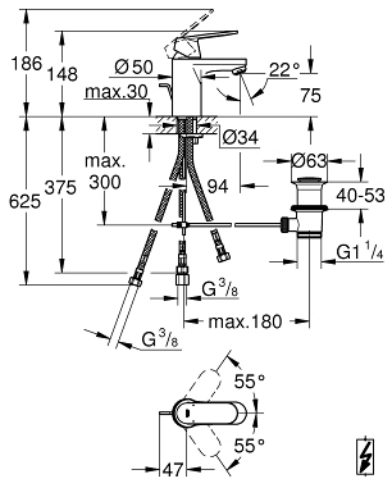

## 32 955 000 EUROSMART COSMOPOLITAN ΜΠΑΤΑΡΙΑ ΝΙΠΤΗΡΑ ΜΟΝΟΥ ΜΟΧΛΟΥ 1/2", S-ΜΕΓΕΘΟΣ

### ΠΕΡΙΓΡΑΦΗ ΠΡΟΪΟΝΤΟΣ

- Χρώμα: chrome
- τοποθέτηση μιας οπής
- μεταλλική λαβή
- 35 mm κεραμικός μηχανισμός
- ρυθμιζόμενος περιοριστής ρυθμός ροής
- ρυθμιζόμενος ελάχιστος ρυθμός ροής περίπου 2.5 λίτρα/λεπτό
- Φινίρισμα GROHE LongLife
- GROHE FastFixation installation system
- σταθεροποιητής ροής
- σετ αυτόματης βαλβίδας 1 1/4"
- εύκαμπτοι σωλήνες σύνδεσης
- για ανοικτούς βραστήρες νερού
- optional temperature limiter ref. no. 46 375
- κατηγορία θορύβου 1 σύμφωνα με DIN 4109 συμπεριλαμβανομένου πιστοποιητικού

### ΑΝΤΑΛΛΑΚΤΙΚΑ , Νοεμβρίου 2009 – τώρα

- 1: Λαβή (Αριθμός ανταλλακτικού 46681000)
- 2: Κάλυμμα/ τάπα (Αριθμός ανταλλακτικού 46492000)
- 3: ΒΙΔΩΤΗ ΣΥΝΔΕΣΗ ELB3/8 (Αριθμός ανταλλακτικού 46460000)
- 4: Μηχανισμός (Αριθμός ανταλλακτικού 46558000)
- 5: Ράβδος έλξης (Αριθμός ανταλλακτικού 46739000)
- 6: Μειωτήρας ροής (Αριθμός ανταλλακτικού 46162000)
- 7: Σετ στήριξης (Αριθμός ανταλλακτικού 46671000)
- 8: Βαλβίδα 1 1/4" (Αριθμός ανταλλακτικού 28910000)
- 8.1: Πώμα αυτόματης βαλβίδας (Αριθμός ανταλλακτικού 07182000)
- 8.2: Σετ οριζόντιας βέργας (Αριθμός ανταλλακτικού 07052000)
- 9: Περιοριστής θερμοκρασίας (Αριθμός ανταλλακτικού 46375000)\*
- 10: Κλειδί (Αριθμός ανταλλακτικού 19332000)\*
- 11: κλειδί συναρμολόγησης (Αριθμός ανταλλακτικού 19017000)\*
- 12: Σετ οριζόντιας βέργας (Αριθμός ανταλλακτικού 07341000)\*