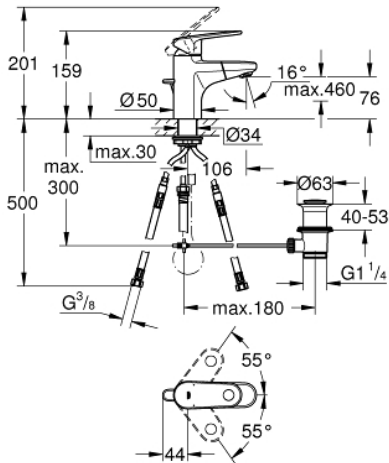

33 155 002 EUROPLUS ΜΠΑΤΑΡΙΑ ΝΙΠΤΗΡΑ ΜΟΝΟΥ ΜΟΧΛΟΥ 1/2", S-ΜΕΓΕΘΟΣ

ΠΕΡΙΓΡΑΦΗ ΠΡΟΪΟΝΤΟΣ

- Χρώμα: chrome
- τοποθέτηση μιας οπής
- μεταλλική λαβή
- 35 mm κεραμικός μηχανισμός
- ρυθμιζόμενος περιοριστής ρυθμός ροής
- περιοριστής θερμοκρασίας
- Φινίρισμα GROHE LongLife
- σύστημα ταχείας εγκατάστασης
- αποσπώμενο στόμιο με SpeedClean φίλτρο
- ενσωματωμένη βαλβίδα αντεπιστροφής
- σετ αυτόματης βαλβίδας 1 1/4"
- εύκαμπτοι σωλήνες σύνδεσης

33 155 002 EUROPLUS ΜΠΑΤΑΡΙΑ ΝΙΠΤΗΡΑ ΜΟΝΟΥ ΜΟΧΛΟΥ 1/2", S-ΜΕΓΕΘΟΣ

ΑΝΤΑΛΛΑΚΤΙΚΑ , Σεπτεμβρίου 2017 – τώρα

- 1: Λαβή (Αριθμός ανταλλακτικού 46647000)
- 2: Κάλυμμα/ τάπα (Αριθμός ανταλλακτικού 46492000)
- 3: ΒΙΔΩΤΗ ΣΥΝΔΕΣΗ ELB3/8 (Αριθμός ανταλλακτικού 46460000)
- 4: Μηχανισμός (Αριθμός ανταλλακτικού 46374000)
- 5: Shower outlet (Αριθμός ανταλλακτικού 46674000)
- 5.1: Μειωτήρας ροής (Αριθμός ανταλλακτικού 64447000)
- 6: Ράβδος έλξης (Αριθμός ανταλλακτικού 64304000)
- 7: Σετ στήριξης (Αριθμός ανταλλακτικού 46078000)
- 8: Ελατήριο επαναφοράς (Αριθμός ανταλλακτικού 07239000)
- 9: Βαλβίδα 1 1/4" (Αριθμός ανταλλακτικού 28910000)
- 9.1: Πώμα αυτόματης βαλβίδας (Αριθμός ανταλλακτικού 07182000)
- 9.2: Σετ οριζόντιας βέργας (Αριθμός ανταλλακτικού 07052000)
- 10: Σπιράλ σύνδεσης (Αριθμός ανταλλακτικού 46255000)
- 11: Σετ οριζόντιας βέργας (Αριθμός ανταλλακτικού 07341000)*