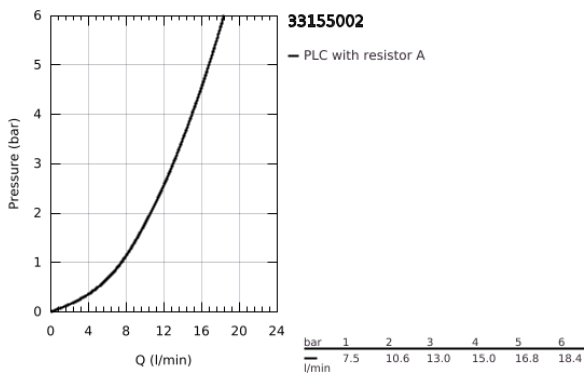

33 155 002 EUROPLUS ΜΠΑΤΑΡΙΑ ΝΙΠΤΗΡΑ ΜΟΝΟΥ ΜΟΧΛΟΥ 1/2", S-ΜΕΓΕΘΟΣ

ΠΕΡΙΓΡΑΦΗ ΠΡΟΪΟΝΤΟΣ

- Χρώμα: chrome
- τοποθέτηση μιας οπής
- μεταλλική λαβή
- 35 mm κεραμικός μηχανισμός
- ρυθμιζόμενος περιοριστής ρυθμός ροής
- περιοριστής θερμοκρασίας
- Φινίρισμα GROHE LongLife
- σύστημα ταχείας εγκατάστασης
- αποσπώμενο στόμιο με SpeedClean φίλτρο
- ενσωματωμένη βαλβίδα αντεπιστροφής
- σετ αυτόματης βαλβίδας 1 1/4"
- εύκαμπτοι σωλήνες σύνδεσης

33 155 002 EUROPLUS ΜΠΑΤΑΡΙΑ ΝΙΠΤΗΡΑ ΜΟΝΟΥ ΜΟΧΛΟΥ 1/2", S-ΜΕΓΕΘΟΣ

ΑΝΤΑΛΛΑΚΤΙΚΑ , Σεπτεμβρίου 2017 – τώρα

- 1: Λαβή (Αριθμός ανταλλακτικού 46647000)
- 2: Κάλυμμα/ τάπα (Αριθμός ανταλλακτικού 46492000)
- 3: ΒΙΔΩΤΗ ΣΥΝΔΕΣΗ ELB3/8 (Αριθμός ανταλλακτικού 46460000)
- 4: Μηχανισμός (Αριθμός ανταλλακτικού 46374000)
- 5: Shower outlet (Αριθμός ανταλλακτικού 46674000)
- 5.1: Μειωτήρας ροής (Αριθμός ανταλλακτικού 64447000)
- 6: Ράβδος έλξης (Αριθμός ανταλλακτικού 64304000)
- 7: Σετ στήριξης (Αριθμός ανταλλακτικού 46078000)
- 8: Ελατήριο επαναφοράς (Αριθμός ανταλλακτικού 07239000)
- 9: Βαλβίδα 1 1/4" (Αριθμός ανταλλακτικού 28910000)
- 9.1: Πώμα αυτόματης βαλβίδας (Αριθμός ανταλλακτικού 07182000)
- 9.2: Σετ οριζόντιας βέργας (Αριθμός ανταλλακτικού 07052000)
- 10: Σπιράλ σύνδεσης (Αριθμός ανταλλακτικού 46255000)
- 11: Σετ οριζόντιας βέργας (Αριθμός ανταλλακτικού 07341000)*