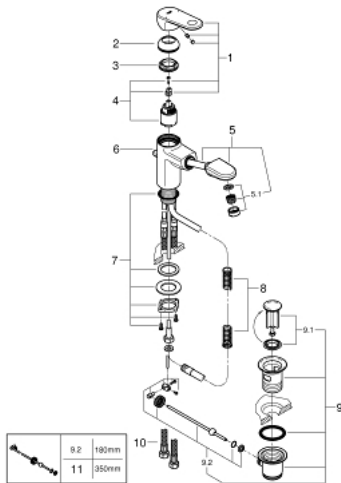

33 155 002 EUROPLUS ΜΠΑΤΑΡΙΑ ΝΙΠΤΗΡΑ ΜΟΝΟΥ ΜΟΧΛΟΥ 1/2", S-ΜΕΓΕΘΟΣ

ΠΕΡΙΓΡΑΦΗ ΠΡΟΪΟΝΤΟΣ

- Χρώμα: chrome
- τοποθέτηση μιας οπής
- μεταλλική λαβή
- 35 mm κεραμικός μηχανισμός
- ρυθμιζόμενος περιοριστής ρυθμός ροής
- περιοριστής θερμοκρασίας
- Φινίρισμα GROHE LongLife
- σύστημα ταχείας εγκατάστασης
- αποσπώμενο στόμιο με SpeedClean φίλτρο
- ενσωματωμένη βαλβίδα αντεπιστροφής
- σετ αυτόματης βαλβίδας 1 1/4"
- εύκαμπτοι σωλήνες σύνδεσης

33 155 002 EUROPLUS ΜΠΑΤΑΡΙΑ ΝΙΠΤΗΡΑ ΜΟΝΟΥ ΜΟΧΛΟΥ 1/2", S-ΜΕΓΕΘΟΣ

ΑΝΤΑΛΛΑΚΤΙΚΑ , Σεπτεμβρίου 2017 – τώρα

- 1: Λαβή (Αριθμός ανταλλακτικού 46647000)
- 2: Κάλυμμα/ τάπα (Αριθμός ανταλλακτικού 46492000)
- 3: ΒΙΔΩΤΗ ΣΥΝΔΕΣΗ ELB3/8 (Αριθμός ανταλλακτικού 46460000)
- 4: Μηχανισμός (Αριθμός ανταλλακτικού 46374000)
- 5: Shower outlet (Αριθμός ανταλλακτικού 46674000)
- 5.1: Μειωτήρας ροής (Αριθμός ανταλλακτικού 64447000)
- 6: Ράβδος έλξης (Αριθμός ανταλλακτικού 64304000)
- 7: Σετ στήριξης (Αριθμός ανταλλακτικού 46078000)
- 8: Ελατήριο επαναφοράς (Αριθμός ανταλλακτικού 07239000)
- 9: Βαλβίδα 1 1/4" (Αριθμός ανταλλακτικού 28910000)
- 9.1: Πώμα αυτόματης βαλβίδας (Αριθμός ανταλλακτικού 07182000)
- 9.2: Σετ οριζόντιας βέργας (Αριθμός ανταλλακτικού 07052000)
- 10: Σπιράλ σύνδεσης (Αριθμός ανταλλακτικού 46255000)
- 11: Σετ οριζόντιας βέργας (Αριθμός ανταλλακτικού 07341000)*