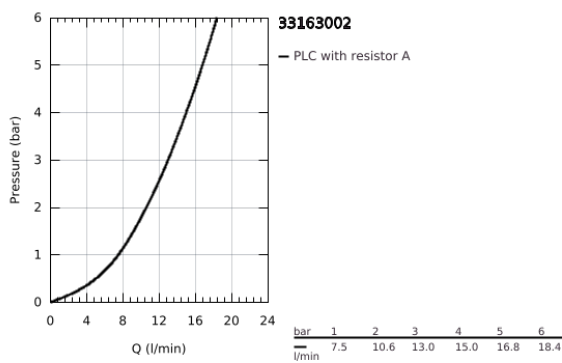

33 163 002 EUROPLUS ΜΠΑΤΑΡΙΑ ΝΙΠΤΗΡΑ ΜΟΝΟΥ ΜΟΧΛΟΥ 1/2", S-ΜΕΓΕΘΟΣ

ΠΕΡΙΓΡΑΦΗ ΠΡΟΪΟΝΤΟΣ

- Χρώμα: chrome
- τοποθέτηση μιας οπής
- μεταλλική λαβή
- 35 mm κεραμικός μηχανισμός
- ρυθμιζόμενος περιοριστής ρυθμός ροής
- περιοριστής θερμοκρασίας
- Φινίρισμα GROHE LongLife
- GROHE FastFixation installation system
- SpeedClean mousseur
- λείο σώμα
- εύκαμπτοι σωλήνες σύνδεσης

33 163 002 EUROPLUS ΜΠΑΤΑΡΙΑ ΝΙΠΤΗΡΑ ΜΟΝΟΥ ΜΟΧΛΟΥ 1/2", S-ΜΕΓΕΘΟΣ

ΑΝΤΑΛΛΑΚΤΙΚΑ, Σεπτεμβρίου 2017 – τώρα

- 1: Λαβή (Αριθμός ανταλλακτικού 46647000)
- 2: Κάλυμμα/ τάπα (Αριθμός ανταλλακτικού 46492000)
- 3: ΒΙΔΩΤΗ ΣΥΝΔΕΣΗ ELB3/8 (Αριθμός ανταλλακτικού 46460000)
- 4: Μηχανισμός (Αριθμός ανταλλακτικού 46374000)
- 5: Μειωτήρας ροής (Αριθμός ανταλλακτικού 64447000)
- 6: Σετ στήριξης (Αριθμός ανταλλακτικού 46645000)
- 7: κλειδί συναρμολόγησης (Αριθμός ανταλλακτικού 19017000)*
- 8: Κλειδί (Αριθμός ανταλλακτικού 19332000)*