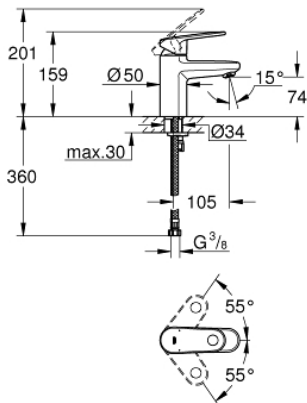

33 163 002 EUROPLUS ΜΠΑΤΑΡΙΑ ΝΙΠΤΗΡΑ ΜΟΝΟΥ ΜΟΧΛΟΥ 1/2", S-ΜΕΓΕΘΟΣ

ΠΕΡΙΓΡΑΦΗ ΠΡΟΪΟΝΤΟΣ

- Χρώμα: chrome
- τοποθέτηση μιας οπής
- μεταλλική λαβή
- 35 mm κεραμικός μηχανισμός
- ρυθμιζόμενος περιοριστής ρυθμός ροής
- περιοριστής θερμοκρασίας
- Φινίρισμα GROHE LongLife
- GROHE FastFixation installation system
- SpeedClean mousseur
- λείο σώμα
- εύκαμπτοι σωλήνες σύνδεσης

33 163 002 EUROPLUS ΜΠΑΤΑΡΙΑ ΝΙΠΤΗΡΑ ΜΟΝΟΥ ΜΟΧΛΟΥ 1/2", S-ΜΕΓΕΘΟΣ

ΑΝΤΑΛΛΑΚΤΙΚΑ, Σεπτεμβρίου 2017 – τώρα

- 1: Λαβή (Αριθμός ανταλλακτικού 46647000)
- 2: Κάλυμμα/ τάπα (Αριθμός ανταλλακτικού 46492000)
- 3: ΒΙΔΩΤΗ ΣΥΝΔΕΣΗ ELB3/8 (Αριθμός ανταλλακτικού 46460000)
- 4: Μηχανισμός (Αριθμός ανταλλακτικού 46374000)
- 5: Μειωτήρας ροής (Αριθμός ανταλλακτικού 64447000)
- 6: Σετ στήριξης (Αριθμός ανταλλακτικού 46645000)
- 7: κλειδί συναρμολόγησης (Αριθμός ανταλλακτικού 19017000)*
- 8: Κλειδί (Αριθμός ανταλλακτικού 19332000)*