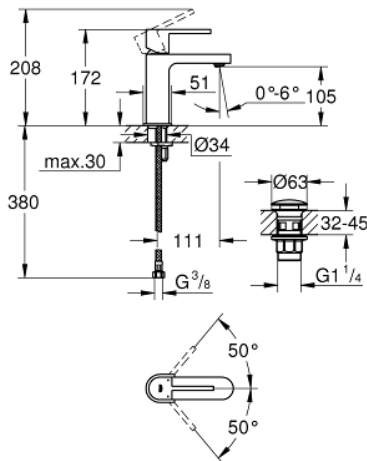

33 163 003 GROHE PLUS ΜΠΑΤΑΡΙΑ ΝΙΠΤΗΡΑ ΜΟΝΟΥ ΜΟΧΛΟΥ 1/2", S-ΜΕΓΕΘΟΣ

ΠΕΡΙΓΡΑΦΗ ΠΡΟΪΟΝΤΟΣ

- Χρώμα: chrome
- τοποθέτηση μιας οπής
- μεταλλική λαβή
- GROHE SilkMove με κεραμικό μηχανισμό 28 mm
- με περιοριστή θερμοκρασίας
- Φινίρισμα GROHE LongLife
- GROHE EcoJoy - Less water, perfect flow
- μέγιστη παροχή (στα 3 bar): 5 λίτρα/λεπτό
- GROHE AquaGuide φίλτρο
- GROHE FastFixation Plus σύστημα εγκατάστασης
- smooth body with push-open waste set 1 1/4"
- εύκαμπτοι σωλήνες σύνδεσης

33 163 003 GROHE PLUS ΜΠΑΤΑΡΙΑ ΝΙΠΤΗΡΑ ΜΟΝΟΥ ΜΟΧΛΟΥ 1/2", S-ΜΕΓΕΘΟΣ

ΑΝΤΑΛΛΑΚΤΙΚΑ, Αυγούστου 2018 – τώρα

- 1: Λαβή (Αριθμός ανταλλακτικού 48452000)
- 2: Δακτύλιος στερέωσης (Αριθμός ανταλλακτικού 07419000)
- 3: Μηχανισμός (Αριθμός ανταλλακτικού 46580000)
- 4: Φίλτρο ροής (Αριθμός ανταλλακτικού 48449000)
- 5: Σετ στήριξης (Αριθμός ανταλλακτικού 46645000)
- 6: Βαλβίδα push-open (Αριθμός ανταλλακτικού 65807000)
- 7: κλειδί συναρμολόγησης (Αριθμός ανταλλακτικού 19017000)*