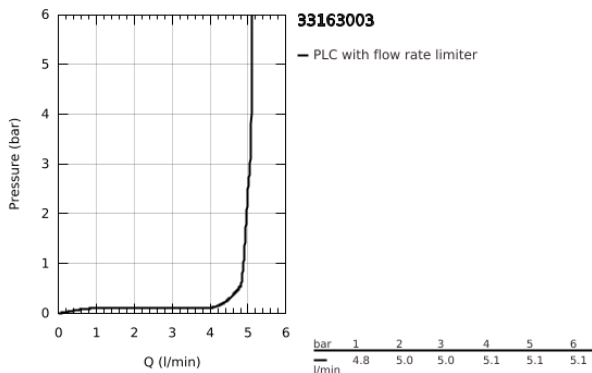

33 163 003 GROHE PLUS ΜΠΑΤΑΡΙΑ ΝΙΠΤΗΡΑ ΜΟΝΟΥ ΜΟΧΛΟΥ 1/2", S-ΜΕΓΕΘΟΣ

ΠΕΡΙΓΡΑΦΗ ΠΡΟΪΟΝΤΟΣ

- Χρώμα: chrome
- τοποθέτηση μιας οπής
- μεταλλική λαβή
- GROHE SilkMove με κεραμικό μηχανισμό 28 mm
- με περιοριστή θερμοκρασίας
- Φινίρισμα GROHE LongLife
- GROHE EcoJoy - Less water, perfect flow
- μέγιστη παροχή (στα 3 bar): 5 λίτρα/λεπτό
- GROHE AquaGuide φίλτρο
- GROHE FastFixation Plus σύστημα εγκατάστασης
- smooth body with push-open waste set 1 1/4"
- εύκαμπτοι σωλήνες σύνδεσης

33 163 003 GROHE PLUS ΜΠΑΤΑΡΙΑ ΝΙΠΤΗΡΑ ΜΟΝΟΥ ΜΟΧΛΟΥ 1/2", S-ΜΕΓΕΘΟΣ

ΑΝΤΑΛΛΑΚΤΙΚΑ, Αυγούστου 2018 – τώρα

- 1: Λαβή (Αριθμός ανταλλακτικού 48452000)
- 2: Δακτύλιος στερέωσης (Αριθμός ανταλλακτικού 07419000)
- 3: Μηχανισμός (Αριθμός ανταλλακτικού 46580000)
- 4: Φίλτρο ροής (Αριθμός ανταλλακτικού 48449000)
- 5: Σετ στήριξης (Αριθμός ανταλλακτικού 46645000)
- 6: Βαλβίδα push-open (Αριθμός ανταλλακτικού 65807000)
- 7: κλειδί συναρμολόγησης (Αριθμός ανταλλακτικού 19017000)*