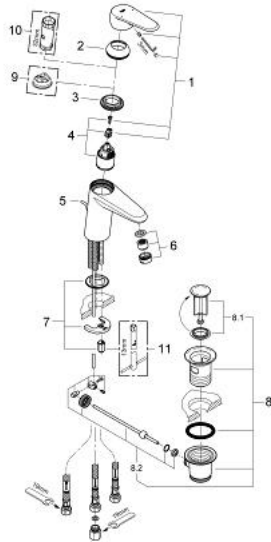

## 33 177 002 EURODISC COSMOPOLITAN ΜΠΑΤΑΡΙΑ ΝΙΠΤΗΡΑ ΜΟΝΟΥ ΜΟΧΛΟΥ 1/2", S-ΜΕΓΕΘΟΣ

### ΠΕΡΙΓΡΑΦΗ ΠΡΟΪΟΝΤΟΣ

- Χρώμα: chrome
- τοποθέτηση μιας οπής
- μεταλλική λαβή
- 35 mm κεραμικός μηχανισμός
- ρυθμιζόμενος περιοριστής ρυθμός ροής
- ρυθμιζόμενος ελάχιστος ρυθμός ροής περίπου 2.5 λίτρα/λεπτό
- Φινίρισμα GROHE LongLife
- GROHE FastFixation installation system
- σταθεροποιητής ροής
- σετ αυτόματης βαλβίδας 1 1/4"
- εύκαμπτοι σωλήνες σύνδεσης
- για ανοικτούς βραστήρες νερού
- optional temperature limiter ref. no. 46 375
- κατηγορία θορύβου 1 σύμφωνα με DIN 4109 συμπεριλαμβανομένου πιστοποιητικού

### ΑΝΤΑΛΛΑΚΤΙΚΑ , Μαρτίου 2010 – τώρα

- 1: Λαβή (Αριθμός ανταλλακτικού 46738000)
- 2: Κάλυμμα/ τάπα (Αριθμός ανταλλακτικού 46492000)
- 3: ΒΙΔΩΤΗ ΣΥΝΔΕΣΗ ELB3/8 (Αριθμός ανταλλακτικού 46460000)
- 4: Μηχανισμός (Αριθμός ανταλλακτικού 46558000)
- 5: Ράβδος έλξης (Αριθμός ανταλλακτικού 46739000)
- 6: Μειωτήρας ροής (Αριθμός ανταλλακτικού 46162000)
- 7: Σετ στήριξης (Αριθμός ανταλλακτικού 46645000)
- 8: Βαλβίδα 1 1/4" (Αριθμός ανταλλακτικού 28910000)
- 8.1: Πώμα αυτόματης βαλβίδας (Αριθμός ανταλλακτικού 07182000)
- 8.2: Σετ οριζόντιας βέργας (Αριθμός ανταλλακτικού 07052000)
- 9: Περιοριστής θερμοκρασίας (Αριθμός ανταλλακτικού 46375000)\*
- 10: Κλειδί (Αριθμός ανταλλακτικού 19332000)\*
- 11: κλειδί συναρμολόγησης (Αριθμός ανταλλακτικού 19017000)\*