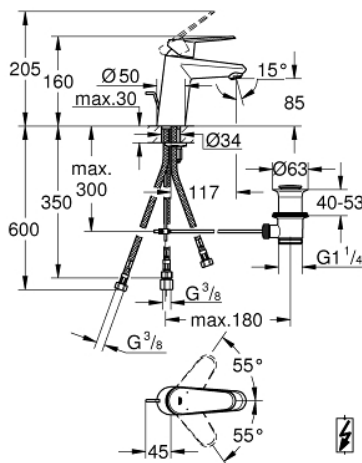

## 33 177 002 EURODISC COSMOPOLITAN ΜΠΑΤΑΡΙΑ ΝΙΠΤΗΡΑ ΜΟΝΟΥ ΜΟΧΛΟΥ 1/2", S-ΜΕΓΕΘΟΣ

### ΠΕΡΙΓΡΑΦΗ ΠΡΟΪΟΝΤΟΣ

- Χρώμα: chrome
- τοποθέτηση μιας οπής
- μεταλλική λαβή
- 35 mm κεραμικός μηχανισμός
- ρυθμιζόμενος περιοριστής ρυθμός ροής
- ρυθμιζόμενος ελάχιστος ρυθμός ροής περίπου 2.5 λίτρα/λεπτό
- Φινίρισμα GROHE LongLife
- GROHE FastFixation installation system
- σταθεροποιητής ροής
- σετ αυτόματης βαλβίδας 1 1/4"
- εύκαμπτοι σωλήνες σύνδεσης
- για ανοικτούς βραστήρες νερού
- optional temperature limiter ref. no. 46 375
- κατηγορία θορύβου 1 σύμφωνα με DIN 4109 συμπεριλαμβανομένου πιστοποιητικού

### ΑΝΤΑΛΛΑΚΤΙΚΑ , Μαρτίου 2010 – τώρα

- 1: Λαβή (Αριθμός ανταλλακτικού 46738000)
- 2: Κάλυμμα/ τάπα (Αριθμός ανταλλακτικού 46492000)
- 3: ΒΙΔΩΤΗ ΣΥΝΔΕΣΗ ELB3/8 (Αριθμός ανταλλακτικού 46460000)
- 4: Μηχανισμός (Αριθμός ανταλλακτικού 46558000)
- 5: Ράβδος έλξης (Αριθμός ανταλλακτικού 46739000)
- 6: Μειωτήρας ροής (Αριθμός ανταλλακτικού 46162000)
- 7: Σετ στήριξης (Αριθμός ανταλλακτικού 46645000)
- 8: Βαλβίδα 1 1/4" (Αριθμός ανταλλακτικού 28910000)
- 8.1: Πώμα αυτόματης βαλβίδας (Αριθμός ανταλλακτικού 07182000)
- 8.2: Σετ οριζόντιας βέργας (Αριθμός ανταλλακτικού 07052000)
- 9: Περιοριστής θερμοκρασίας (Αριθμός ανταλλακτικού 46375000)\*
- 10: Κλειδί (Αριθμός ανταλλακτικού 19332000)\*
- 11: κλειδί συναρμολόγησης (Αριθμός ανταλλακτικού 19017000)\*