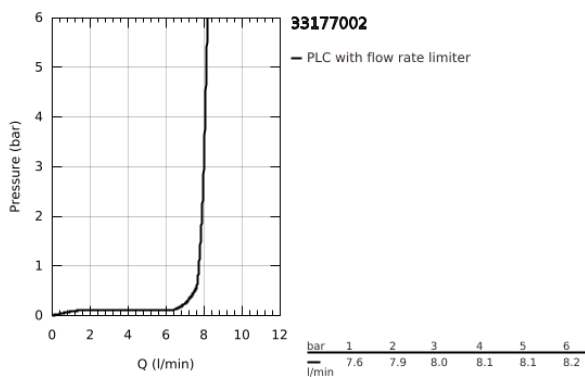

## 33 177 002 EURODISC COSMOPOLITAN ΜΠΑΤΑΡΙΑ ΝΙΠΤΗΡΑ ΜΟΝΟΥ ΜΟΧΛΟΥ 1/2", S-ΜΕΓΕΘΟΣ

### ΠΕΡΙΓΡΑΦΗ ΠΡΟΪΟΝΤΟΣ

- Χρώμα: chrome
- τοποθέτηση μιας οπής
- μεταλλική λαβή
- 35 mm κεραμικός μηχανισμός
- ρυθμιζόμενος περιοριστής ρυθμός ροής
- ρυθμιζόμενος ελάχιστος ρυθμός ροής περίπου 2.5 λίτρα/λεπτό
- Φινίρισμα GROHE LongLife
- GROHE FastFixation installation system
- σταθεροποιητής ροής
- σετ αυτόματης βαλβίδας 1 1/4"
- εύκαμπτοι σωλήνες σύνδεσης
- για ανοικτούς βραστήρες νερού
- optional temperature limiter ref. no. 46 375
- κατηγορία θορύβου 1 σύμφωνα με DIN 4109 συμπεριλαμβανομένου πιστοποιητικού