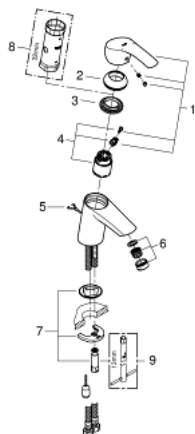

33 188 002 EUROSMART ΜΠΑΤΑΡΙΑ ΝΙΠΤΗΡΑ ΜΟΝΟΥ ΜΟΧΛΟΥ 1/2", S-ΜΕΓΕΘΟΣ

ΠΕΡΙΓΡΑΦΗ ΠΡΟΪΟΝΤΟΣ

- Χρώμα: chrome
- τοποθέτηση μιας οπής
- μεταλλική λαβή
- 35 mm κεραμικός μηχανισμός
- ρυθμιζόμενος περιοριστής ρυθμός ροής
- με περιοριστή θερμοκρασίας
- Φινίρισμα GROHE LongLife
- GROHE EcoJoy - Less water, perfect flow
- μέγιστη παροχή (στα 3 bar): 5 λίτρα/λεπτό
- GROHE FastFixation installation system
- ανασυρόμενη αλυσίδα
- εύκαμπτοι σωλήνες σύνδεσης

33 188 002 EUROSMART ΜΠΑΤΑΡΙΑ ΝΙΠΤΗΡΑ ΜΟΝΟΥ ΜΟΧΛΟΥ 1/2", S-ΜΕΓΕΘΟΣ

ΑΝΤΑΛΛΑΚΤΙΚΑ , Οκτωβρίου 2013 – τώρα

- 1: Λαβή (Αριθμός ανταλλακτικού 46897000)
 - 2: Κάλυμμα/ τάπα (Αριθμός ανταλλακτικού 46492000)
 - 3: ΒΙΔΩΤΗ ΣΥΝΔΕΣΗ ELB3/8 (Αριθμός ανταλλακτικού 46460000)
 - 4: Μηχανισμός (Αριθμός ανταλλακτικού 46374000)
 - 5: Αλυσίδα ολίσθησης (Αριθμός ανταλλακτικού 06815000)
 - 6: Φίλτρο ροής (Αριθμός ανταλλακτικού 48159000)
 - 7: Σετ στήριξης (Αριθμός ανταλλακτικού 46671000)
 - 8: Κλειδί (Αριθμός ανταλλακτικού 19332000)*
 - 9: κλειδί συναρμολόγησης (Αριθμός ανταλλακτικού 19017000)*
- * Προαιρετικά εξαρτήματα