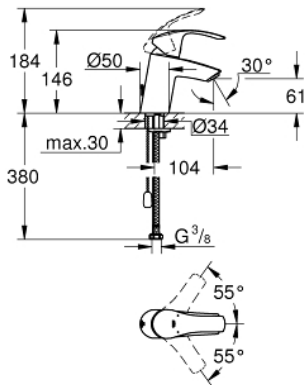

33 188 002 EUROSMART ΜΠΑΤΑΡΙΑ ΝΙΠΤΗΡΑ ΜΟΝΟΥ ΜΟΧΛΟΥ 1/2", S-ΜΕΓΕΘΟΣ

ΠΕΡΙΓΡΑΦΗ ΠΡΟΪΟΝΤΟΣ

- Χρώμα: chrome
- τοποθέτηση μιας οπής
- μεταλλική λαβή
- 35 mm κεραμικός μηχανισμός
- ρυθμιζόμενος περιοριστής ρυθμός ροής
- με περιοριστή θερμοκρασίας
- Φινίρισμα GROHE LongLife
- GROHE EcoJoy - Less water, perfect flow
- μέγιστη παροχή (στα 3 bar): 5 λίτρα/λεπτό
- GROHE FastFixation installation system
- ανασυρόμενη αλυσίδα
- εύκαμπτοι σωλήνες σύνδεσης

33 188 002 EUROSMART ΜΠΑΤΑΡΙΑ ΝΙΠΤΗΡΑ ΜΟΝΟΥ ΜΟΧΛΟΥ 1/2", S-ΜΕΓΕΘΟΣ

ΑΝΤΑΛΛΑΚΤΙΚΑ , Οκτωβρίου 2013 – τώρα

- 1: Λαβή (Αριθμός ανταλλακτικού 46897000)
 - 2: Κάλυμμα/ τάπα (Αριθμός ανταλλακτικού 46492000)
 - 3: ΒΙΔΩΤΗ ΣΥΝΔΕΣΗ ELB3/8 (Αριθμός ανταλλακτικού 46460000)
 - 4: Μηχανισμός (Αριθμός ανταλλακτικού 46374000)
 - 5: Αλυσίδα ολίσθησης (Αριθμός ανταλλακτικού 06815000)
 - 6: Φίλτρο ροής (Αριθμός ανταλλακτικού 48159000)
 - 7: Σετ στήριξης (Αριθμός ανταλλακτικού 46671000)
 - 8: Κλειδί (Αριθμός ανταλλακτικού 19332000)*
 - 9: κλειδί συναρμολόγησης (Αριθμός ανταλλακτικού 19017000)*
- * Προαιρετικά εξαρτήματα