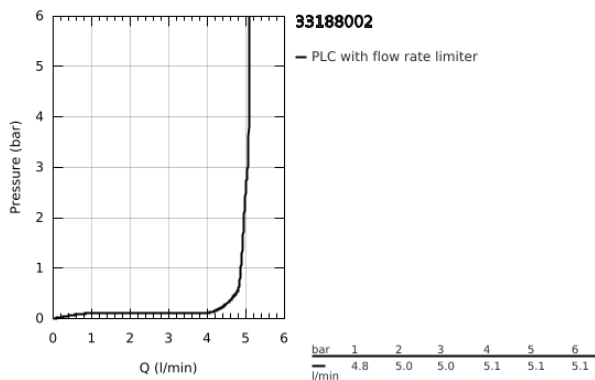

33 188 002 EUROSMART ΜΠΑΤΑΡΙΑ ΝΙΠΤΗΡΑ ΜΟΝΟΥ ΜΟΧΛΟΥ 1/2", S-ΜΕΓΕΘΟΣ

ΠΕΡΙΓΡΑΦΗ ΠΡΟΪΟΝΤΟΣ

- Χρώμα: chrome
- τοποθέτηση μιας οπής
- μεταλλική λαβή
- 35 mm κεραμικός μηχανισμός
- ρυθμιζόμενος περιοριστής ρυθμός ροής
- με περιοριστή θερμοκρασίας
- Φινίρισμα GROHE LongLife
- GROHE EcoJoy - Less water, perfect flow
- μέγιστη παροχή (στα 3 bar): 5 λίτρα/λεπτό
- GROHE FastFixation installation system
- ανασυρόμενη αλυσίδα
- εύκαμπτοι σωλήνες σύνδεσης

33 188 002 EUROSMART ΜΠΑΤΑΡΙΑ ΝΙΠΤΗΡΑ ΜΟΝΟΥ ΜΟΧΛΟΥ 1/2", S-ΜΕΓΕΘΟΣ

ΑΝΤΑΛΛΑΚΤΙΚΑ , Οκτωβρίου 2013 – τώρα

- 1: Λαβή (Αριθμός ανταλλακτικού 46897000)
 - 2: Κάλυμμα/ τάπα (Αριθμός ανταλλακτικού 46492000)
 - 3: ΒΙΔΩΤΗ ΣΥΝΔΕΣΗ ELB3/8 (Αριθμός ανταλλακτικού 46460000)
 - 4: Μηχανισμός (Αριθμός ανταλλακτικού 46374000)
 - 5: Αλυσίδα ολίσθησης (Αριθμός ανταλλακτικού 06815000)
 - 6: Φίλτρο ροής (Αριθμός ανταλλακτικού 48159000)
 - 7: Σετ στήριξης (Αριθμός ανταλλακτικού 46671000)
 - 8: Κλειδί (Αριθμός ανταλλακτικού 19332000)*
 - 9: κλειδί συναρμολόγησης (Αριθμός ανταλλακτικού 19017000)*
- * Προαιρετικά εξαρτήματα